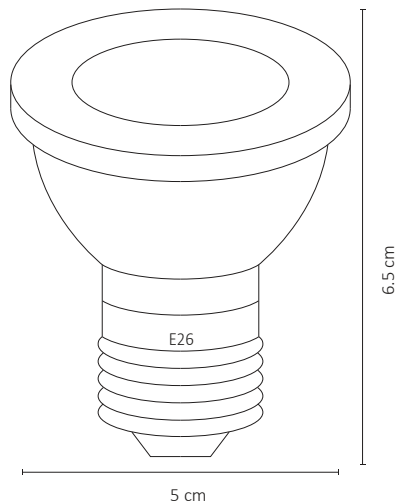

LÁMPARA LED SPOT E26 RGB 3W

WINLED
Más que Iluminación

Perfecto para decorar o ambientar salones de eventos, bares ó restaurantes. Su diseño innovador incluye material de aluminio + pc para una óptima disipación térmica.

ESPECIFICACIONES

#	WLA-005
💡	LÁMPARA LED/E26
Ⓜ	3 WATTS
⚡	90-260V ~ 50/60 Hz
🔌	FP: > 0.5
☀️	200 LÚMENES
360°	APERTURA: 30°
🌈	6000K MULTICOLOR
🌈	IRC - REND. COLOR >70
🔌	RGB MULTICOLOR
📏	D. 50X65 mm
🏋️	PESO: 75GR
💎	ALUMINIO + PC
🕒	ATENUABLE: NO
🌡️	OPERACIÓN: -10 A 40°C
💧	IP20