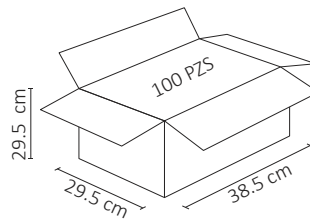

ESPECIFICACIONES

#	WLA-005
💡	LÁMPARA LED/E26
Ⓜ	3 WATTS
⚡	90-260V ~ 50/60 Hz
🔌	FP: > 0.5
☀️	200 LÚMENES
360°	APERTURA: 30°
🌈	6000K MULTICOLOR
🌈	IRC - REND. COLOR >70
🔌	RGB MULTICOLOR
📏	D. 50X65 mm
🏋️	PESO: 75GR
💎	ALUMINIO + PC
🕒	ATENUABLE: NO
🌡️	OPERACIÓN: -10 A 40°C
💧	IP20