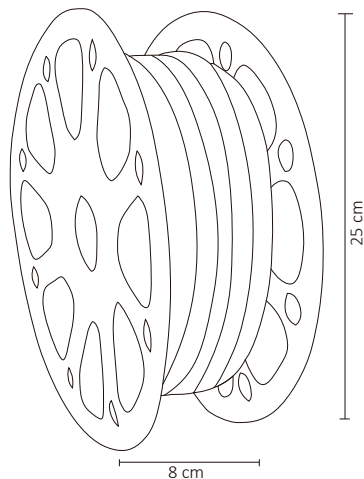

MANGUERA NEON DOBLE LED 2835 25M BLANCO CÁLIDO

WINLED
Más que Iluminación

Como decoración o de utilería, esta manguera proporciona gran luminosidad y la posibilidad de colocarse en exterior.

*Requiere atenuador. Se vende por separado.

ESPECIFICACIONES

#	WMA-017
💡	MANGUERA NEON
Ⓜ	150 WATTS
⚡	127V~ 50/60 Hz
⚡	FP >0.5
☀️	10,000 LÚMENES
360°	APERTURA: 2x120°
🌈	3000K BLANCO CÁLIDO
🌈	IRC - REND. COLOR >70
🔌	120L/M SMD 2835
📏	25,000x11x6.5mm
🏋️	PESO: 2Kg
💎	PVC
🕒	ATENUABLE: OPCIONAL*
🌡️	OPERACIÓN: -10 A 40°C
💧	IP65