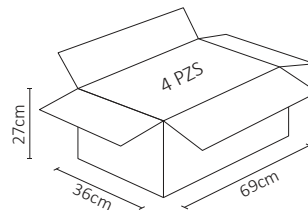

ESPECIFICACIONES

#	WMA-017
💡	MANGUERA NEON
Ⓜ	150 WATTS
⚡	127V~ 50/60 Hz
⚡	FP >0.5
☀️	10,000 LÚMENES
360°	APERTURA: 2x120°
🌈	3000K BLANCO CÁLIDO
🌈	IRC - REND. COLOR >70
🔌	120L/M SMD 2835
📏	25,000x11x6.5mm
🏋️	PESO: 2Kg
💎	PVC
🕒	ATENUABLE: OPCIONAL*
🌡️	OPERACIÓN: -10 A 40°C
💧	IP65