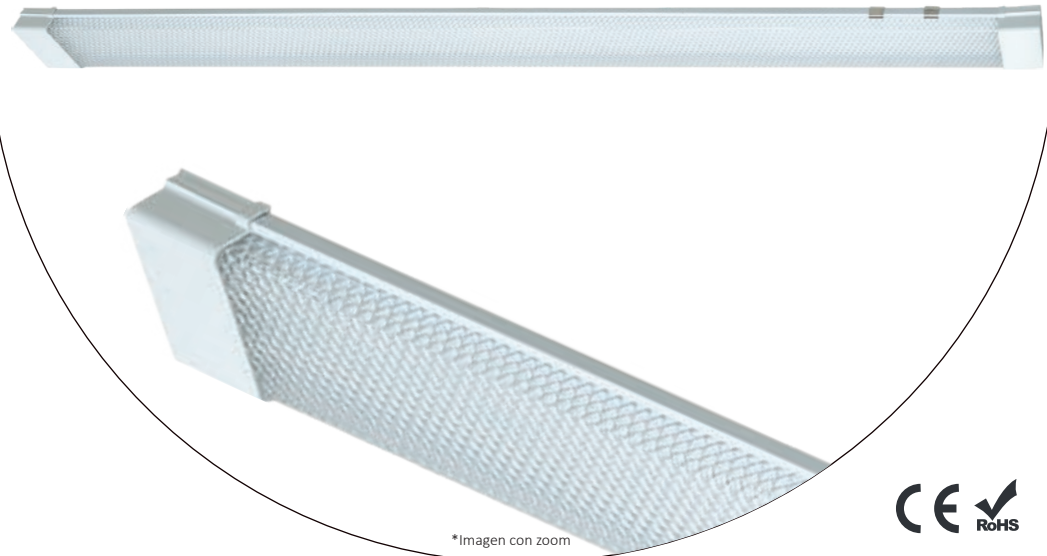

GABINETE SLIM LED INTEGRADO TIPO REGLITA ESCOLAR 36W

WGA-003

WINLED
Más que Iluminación

ESPECIFICACIONES

 GABINETE SOBREPONER

 36 WATTS

 90-260V~50/60 Hz

 FP > 0.8

 3,600 LÚMENES

 APERTURA: 120°

 6500K BLANCO FRÍO

 IRC - REND. COLOR > 80

 SMD

 1200X63X25mm

 PESO: 100gr.

 POLICARBONATO

 ATENUABLE: NO

 OPERACIÓN: -10 A 40°C

 IP20

VIDA ÚTIL: 30,000

01 may 2022

BF

Óptimo para interiores, fabricado en Policarbonato, crea líneas de iluminación más dinámicas dándole más vida a cualquier espacio. Es ideal para escuelas, oficinas, centros comerciales o uso en general.