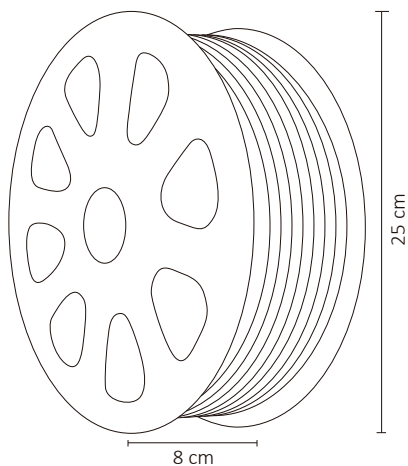

MANGUERA LED 2835 25M EXTERIOR BLANCO CÁLIDO

WINLED
Más que Iluminación

*Para atenuar las MANGUERAS LED se requiere el accesorio WAC-016, se vende por separado.

Su aplicación permite recrear iluminación indirecta para diferentes espacios.
La protección IP65 es resistente al polvo y agua.
Perfecta para exterior (no sumergible).

ESPECIFICACIONES

#	WMA-007
💡	MANGUERA
Ⓜ	100 WATTS
⚡	127V ~ 50/60Hz
🔌	FP > 0.9
☀️	6,800 LÚMENES
360°	APERTURA: 120°
🌈	3000K BLANCO CÁLIDO
🌈	IRC - REND. COLOR > 70
🔌	60LED/M SMD 2835
📏	25,000x11x6.5mm
🏋️	PESO: 2.3kg
💎	SILICÓN
🕒	ATENUABLE: NO
🌡️	OPERACIÓN: -10 A 40°C
💧	IP65