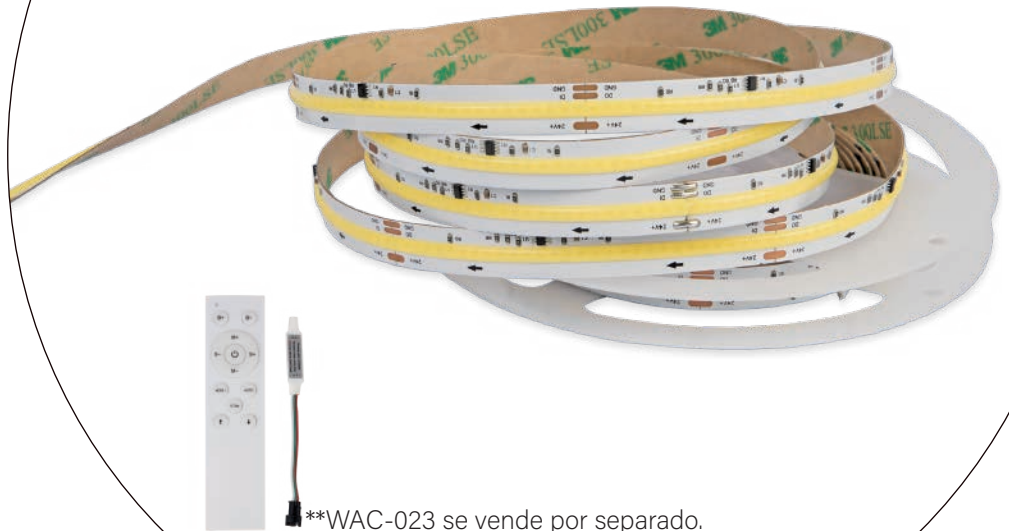

TIRA LED COB DIGITAL CAMINATA 60W BLANCO CÁLIDO

WTI-025

WINLED
Más que Iluminación

ESPECIFICACIONES

	TIRA LED
	60 WATTS
	24V \equiv
	CONSUMO DE 2.5A
	4,000 LÚMENES
	APERTURA: 150°
	3000K BLANCO CÁLIDO
	>90
	360LEDs/m COB
	5,000x10mm
	PESO: 130gr.
	PCB FLEXIBLE ADHESIVA
	ATENUABLE: SI*
	OPERACIÓN: -10 A 40°C
	IP20

VIDA ÚTIL: 30,000

24
VOLTS

01 ENE 2024

BC

**WAC-023 se vende por separado.

*Requiere un dimmer compatible externo de 24V para atenuar.

Tira de LED COB que no deja puntos oscuros haciendo una iluminación lineal continua adecuada para diferentes espacios. Bajo consumo de energía, alta eficiencia luminosa, alto índice de reproducción cromática; haciendo que los espacios iluminados se aprecie su color más real. Con una iluminación muy equilibrada y suave, muy adecuada para interior.

Se puede cortar cada 8.33cm

Con el control (WAC-023**) podrás hacer el efecto de caminata ajustando velocidades y ritmos. 28 programas preestablecidos.