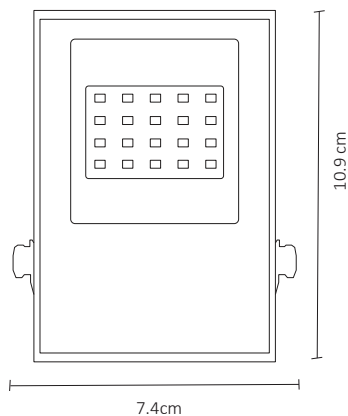

REFLECTOR SLIM LED SMD 20W BLANCO FRÍO

WINLED
Más que Iluminación

Reflector para exterior de fácil instalación y montaje, se coloca en exteriores como en interiores y proporciona una iluminación uniforme.

ESPECIFICACIONES

#	WRE-009
💡	REFLECTOR
W	20 WATTS
⚡	90-260V~50/60 Hz
🔌	FP > 0.7
☀️	1,700 LÚMENES
360°	APERTURA: 120°
🌈	6500K BLANCO FRÍO
🌈	IRC - REND. COLOR > 70
💡	SMD
📏	74x27x109mm
🏋️	PESO: 165gr.
💎	ALUMINIO + VIDRIO
🕒	ATENUABLE: NO
🌡️	OPERACIÓN: -10 A 40°C
💧	IP65