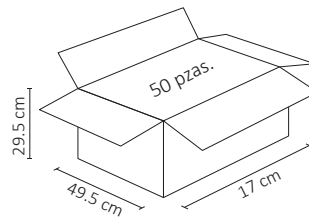

REFLECTOR SLIM LED SMD 20W BLANCO FRÍO

WINLED
Más que Iluminación

Reflector para exterior de fácil instalación y montaje, se coloca en exteriores como en interiores y proporciona una iluminación uniforme.

ESPECIFICACIONES

#	WRE-009
💡	REFLECTOR
W	20 WATTS
⚡	90-260V~50/60 Hz
🔌	FP > 0.7
☀️	1,700 LÚMENES
360°	APERTURA: 120°
🌈	6500K BLANCO FRÍO
🌈	IRC - REND. COLOR > 70
💡	SMD
📏	74x27x109mm
🏋️	PESO: 165gr.
💎	ALUMINIO + VIDRIO
🕒	ATENUABLE: NO
🌡️	OPERACIÓN: -10 A 40°C
💧	IP65