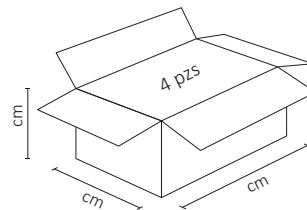

MANGUERA LED 2835 25M EXTERIOR ROJO 100W

WINLED
Más que Iluminación

*Para atenuar las MANGUERAS LED se requiere el accesorio WAC-016, se vende por separado.

Su aplicación permite recrear iluminación indirecta para diferentes espacios.
La protección IP65 es resistente al polvo y agua.
Perfecta para exterior (no sumergible).

ESPECIFICACIONES

#	WMA-009
💡	MANGUERA
Ⓜ	100 WATTS
⚡	127V ~ 50/60Hz
🔌	FP > 0.9
☀️	2,300 LÚMENES
360°	APERTURA: 120°
🌈	ROJO
🌈	IRC - REND. COLOR > 70
🔌	60LED/M SMD 2835
📏	25,000x11x6.5mm
🏋️	PESO: 2.3kg
💎	SILICÓN
🕒	ATENUABLE: NO
🌡️	OPERACIÓN: -10 A 40°C
💧	IP65