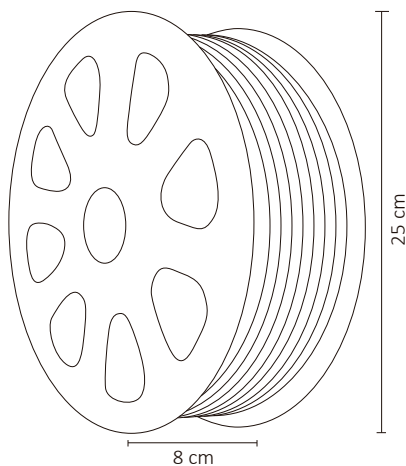

MANGUERA LED 2835 25M EXTERIOR ROJO 100W

WINLED
Más que Iluminación

*Para atenuar las MANGUERAS LED se requiere el accesorio WAC-016, se vende por separado.

Su aplicación permite recrear iluminación indirecta para diferentes espacios.
La protección IP65 es resistente al polvo y agua.
Perfecta para exterior (no sumergible).

ESPECIFICACIONES

#	WMA-009
💡	MANGUERA
Ⓜ	100 WATTS
⚡	127V ~ 50/60Hz
🔌	FP > 0.9
☀️	2,300 LÚMENES
360°	APERTURA: 120°
🌈	ROJO
🌈	IRC - REND. COLOR > 70
🔌	60LED/M SMD 2835
📏	25,000x11x6.5mm
🏋️	PESO: 2.3kg
💎	SILICÓN
🕒	ATENUABLE: NO
🌡️	OPERACIÓN: -10 A 40°C
💧	IP65