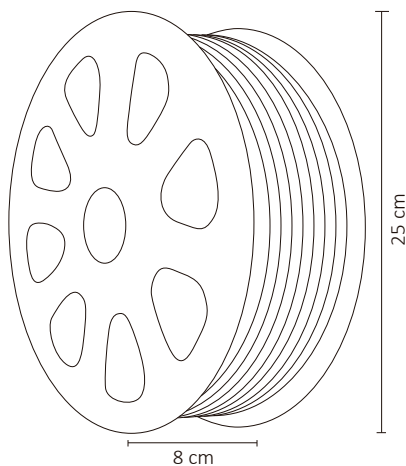

MANGUERA LED 2835 25M EXTERIOR AMARILLO 100W

WINLED
Más que Iluminación

*Para atenuar las MANGUERAS LED se requiere el accesorio WAC-016, se vende por separado.

Su aplicación permite recrear iluminación indirecta para diferentes espacios.
La protección IP65 es resistente al polvo y agua.
Perfecta para exterior (no sumergible).

ESPECIFICACIONES

#	WMA-011
💡	MANGUERA
Ⓜ	100 WATTS
⚡	127V~ 50/60 Hz
🔌	FP > 0.9
☀️	3,500 LÚMENES
360°	APERTURA: 120°
🌈	AMARILLO
🌈	IRC - REND. COLOR > 70
🔌	60LED/M SMD 2835
📏	25,000x11x6.5mm
🏋️	PESO: 2.3kg
💎	SILICÓN
🕒	ATENUABLE: NO
🌡️	OPERACIÓN: -10 A 40°C
💧	IP65