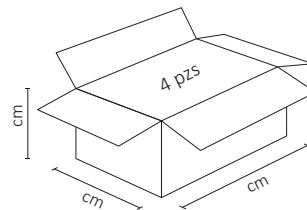

MANGUERA LED 2835 25M EXTERIOR AMARILLO 100W

WINLED
Más que Iluminación

*Para atenuar las MANGUERAS LED se requiere el accesorio WAC-016, se vende por separado.

Su aplicación permite recrear iluminación indirecta para diferentes espacios.
La protección IP65 es resistente al polvo y agua.
Perfecta para exterior (no sumergible).

ESPECIFICACIONES

#	WMA-011
💡	MANGUERA
Ⓜ	100 WATTS
⚡	127V~ 50/60 Hz
🔌	FP > 0.9
☀️	3,500 LÚMENES
360°	APERTURA: 120°
🌈	AMARILLO
🌈	IRC - REND. COLOR > 70
🔌	60LED/M SMD 2835
📏	25,000x11x6.5mm
🏋️	PESO: 2.3kg
💎	SILICÓN
🕒	ATENUABLE: NO
🌡️	OPERACIÓN: -10 A 40°C
💧	IP65