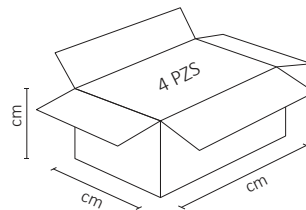

# MANGUERA LED 2835 25M EXTERIOR BLANCO FRÍO

**WINLED**  
Más que Iluminación

\*Para atenuar las MANGUERAS LED se requiere el accesorio WAC-016, se vende por separado.

Su aplicación permite recrear iluminación indirecta para diferentes espacios.  
La protección IP65 es resistente al polvo y agua.  
Perfecta para exterior (no sumergible).

## ESPECIFICACIONES

#	WMA-006
💡	MANGUERA
Ⓜ	100 WATTS
⚡	127V ~ 50/60Hz
🔌	FP > 0.9
☀️	7,000 LÚMENES
360°	APERTURA: 120°
🌈	6500K BLANCO FRÍO
🌈	IRC - REND. COLOR > 70
🔌	60LED/M SMD 2835
📏	25,000x11x6.5mm
🏋️	PESO: 2.3kg
💎	SILICÓN
🔍	ATENUABLE: NO
🌡️	OPERACIÓN: -10 A 40°C
💧	IP65