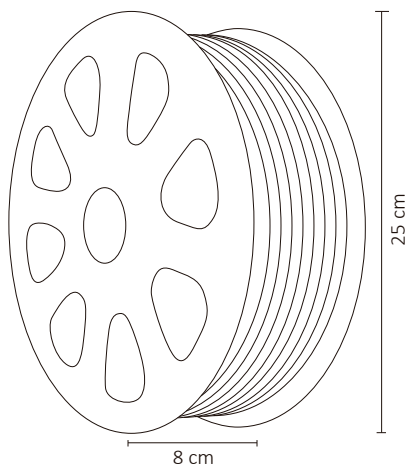

# MANGUERA LED 2835 25M EXTERIOR BLANCO FRÍO

**WINLED**  
Más que Iluminación

\*Para atenuar las MANGUERAS LED se requiere el accesorio WAC-016, se vende por separado.

Su aplicación permite recrear iluminación indirecta para diferentes espacios.  
La protección IP65 es resistente al polvo y agua.  
Perfecta para exterior (no sumergible).

## ESPECIFICACIONES

#	WMA-006
💡	MANGUERA
Ⓜ	100 WATTS
⚡	127V ~ 50/60Hz
🔌	FP > 0.9
☀️	7,000 LÚMENES
360°	APERTURA: 120°
🌈	6500K BLANCO FRÍO
🌈	IRC - REND. COLOR > 70
🔌	60LED/M SMD 2835
📏	25,000x11x6.5mm
🏋️	PESO: 2.3kg
💎	SILICÓN
🔍	ATENUABLE: NO
🌡️	OPERACIÓN: -10 A 40°C
💧	IP65