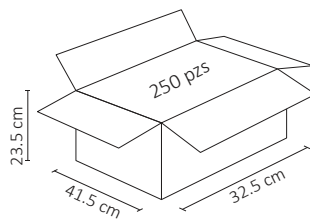

TIRA LED ARROZ 10M 2W EXTERIOR BLANCO CÁLIDO

WINLED
Más que Iluminación

Serie lineal de 10mts, luz fija blanco cálido con 100 micro leds.
*Requiere un dimmer compatible de corriente directa para atenuar la tira.

ESPECIFICACIONES

#	WTI-016
💡	TIRA LED
Ⓜ	2 WATTS
⚡	12V=
🔌	N/A
☀️	130 LÚMENES
360°	APERTURA: 120°
🌈	3000K-BLANCO CÁLIDO
🌈	N/A
💡	100 pzs. MICRO LED
📏	10000x3mm
🏋️	PESO: 50gr.
💎	CABLE DE COBRE
🕒	ATENUABLE: SI
🌡️	OPERACIÓN: -10 A 40°C
💧	IP65