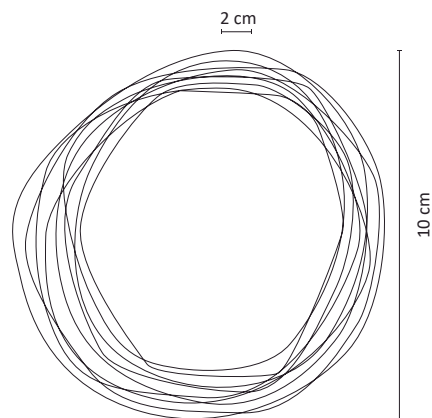

TIRA LED ARROZ 10M 2W EXTERIOR BLANCO CÁLIDO

WINLED
Más que Iluminación

Serie lineal de 10mts, luz fija blanco cálido con 100 micro leds.
*Requiere un dimmer compatible de corriente directa para atenuar la tira.

ESPECIFICACIONES

#	WTI-016
💡	TIRA LED
Ⓜ	2 WATTS
⚡	12V=
🔌	N/A
☀️	130 LÚMENES
360°	APERTURA: 120°
🌈	3000K-BLANCO CÁLIDO
🌈	N/A
💡	100 pzs. MICRO LED
📏	10000x3mm
🏋️	PESO: 50gr.
💎	CABLE DE COBRE
🕒	ATENUABLE: SI
🌡️	OPERACIÓN: -10 A 40°C
💧	IP65