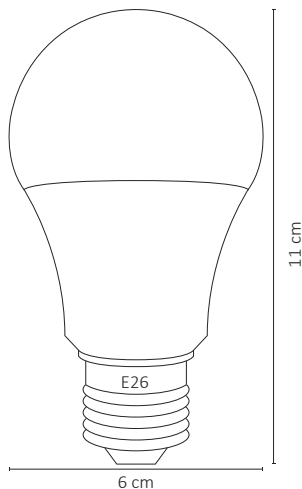

FOCO LÁMPARA 3 PACK LED BULBO E26 10W BLANCO CÁLIDO

WINLED
Más que Iluminación

3 PACK

Uso general en interiores, como salas, oficinas, cocinas, etc. Su diseño innovador incluye material de plástico + pc para una óptima disipación térmica.

ESPECIFICACIONES

#	WLA-015
💡	3X LÁMPARAS LED/E26
Ⓜ	10 WATTS
⚡	100-140V~ 50-60Hz
🔌	FP: > 0.5
☀️	800 LÚMENES
360°	APERTURA: 220°
🌈	3000K BLANCO CÁLIDO
🌈	IRC - REND. COLOR >70
💡	SMD 2835
📏	D. 60X110 mm
🏋️	PESO: 75GR
💎	PLÁSTICO + PC
🕒	ATENUABLE: NO
🌡️	OPERACIÓN: -10 A 40°C
💧	IP20