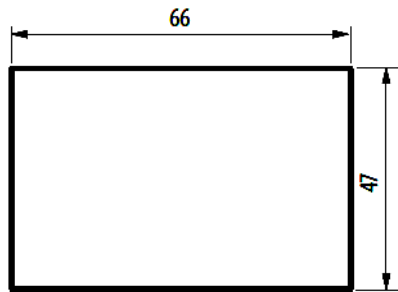

N/NT/L4188

Toma corriente dúplex 2P+T

bticino

Código Bticino

L4188, NT4188, N4188

Descripción

Toma corriente dúplex 2P+T con protección infantil 3 mod.

Línea Bticino

LIVINGLIGHT

Rendimiento

15AX 127v-220v

Modelos disponibles

L4188

NT4188

N4188

Dimensiones (mm)**Diagrama de conexión**