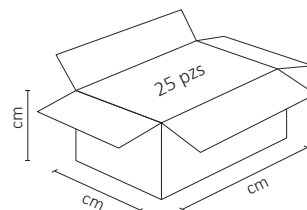

TUBO LED T8 CON BASE TRANSPARENTE BLANCO FRÍO

Funciona perfectamente para iluminación directa e indirecta en interiores. Su diseño es innovador permite una óptica de amplia apertura (150 grados). Posible la interconexión de hasta 6 tubos.

ESPECIFICACIONES

#	ATU-004
💡	TUBO LED
Ⓜ	18 WATTS
⚡	90-260 V ~ 50/60 Hz
⚡	FP > 0.9
☀️	2,000 LÚMENES
360°	APERTURA: 120°
🌈	6500K BLANCO FRÍO
🌈	IRC - REND. COLOR > 80
💡	SMD 2835
📏	D.26x1203 mm
🏋️	PESO: 400gr.
💎	VIDRIO
🕒	ATENUABLE:NO
🌡️	OPERACIÓN: -10 A 40°C
💧	IP20