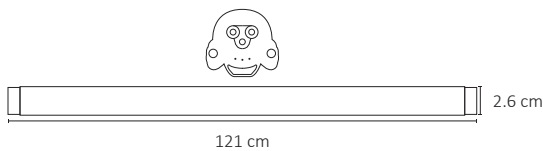

TUBO LED T8 CON BASE TRANSPARENTE BLANCO FRÍO

Funciona perfectamente para iluminación directa e indirecta en interiores. Su diseño es innovador permite una óptica de amplia apertura (150 grados). Posible la interconexión de hasta 6 tubos.

ESPECIFICACIONES

#	ATU-004
💡	TUBO LED
Ⓜ	18 WATTS
⚡	90-260 V ~ 50/60 Hz
⚡	FP > 0.9
☀️	2,000 LÚMENES
360°	APERTURA: 120°
🌈	6500K BLANCO FRÍO
🌈	IRC - REND. COLOR > 80
💡	SMD 2835
📏	D.26x1203 mm
🏋️	PESO: 400gr.
💎	VIDRIO
🕒	ATENUABLE:NO
🌡️	OPERACIÓN: -10 A 40°C
💧	IP20