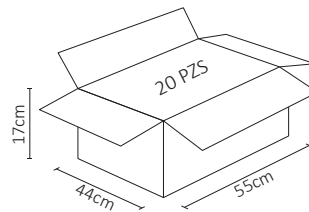

LUMINARIA DE PARED LED EXTERIOR 6W BLANCO FRÍO

Este luminario decorativo es perfecto para interior y exterior por su haz de luz que permite iluminar de forma superior e inferior simétricamente.

ESPECIFICACIONES

#	ADE-001
💡	LUMINARIA DE PARED
W	6 WATTS
⚡	90-260 V~ 50/60 Hz
🔌	FP >0.7
☀️	500 LÚMENES
360°	APERTURA: 45° + 45°
🌈	6500K BLANCO FRÍO
🌈	IRC - REND. COLOR > 70
🔩	SMD
📏	150x100x100mm
🏋️	PESO: 425gr.
💎	METAL + CUBIERTA PC
🕒	ATENUABLE: NO
🌡️	OPERACIÓN: -10 A 40°C
💧	IP54