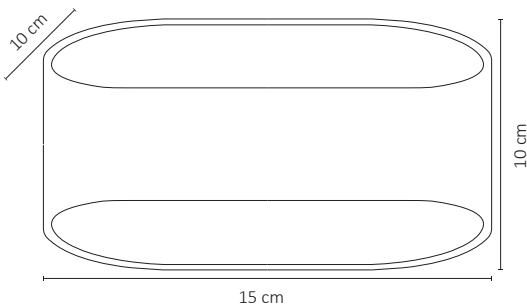

LUMINARIA DE PARED LED EXTERIOR 6W BLANCO FRÍO

Este luminario decorativo es perfecto para interior y exterior por su haz de luz que permite iluminar de forma superior e inferior simétricamente.

ESPECIFICACIONES

#	ADE-001
💡	LUMINARIA DE PARED
W	6 WATTS
⚡	90-260 V~ 50/60 Hz
🔌	FP >0.7
☀️	500 LÚMENES
360°	APERTURA: 45° + 45°
🌈	6500K BLANCO FRÍO
🌈	IRC - REND. COLOR > 70
🔩	SMD
📏	150x100x100mm
🏋️	PESO: 425gr.
💎	METAL + CUBIERTA PC
🕒	ATENUABLE: NO
🌡️	OPERACIÓN: -10 A 40°C
💧	IP54