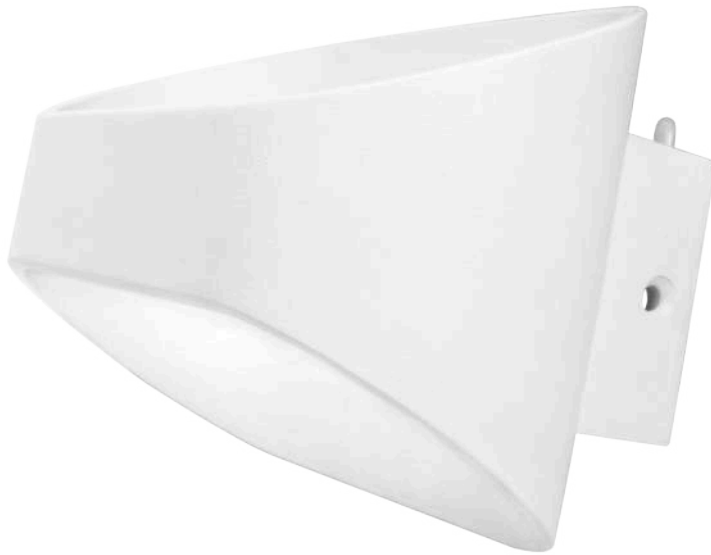

LUMINARIA DE PARED LED EXTERIOR 6W BLANCO FRÍO

Este luminario decorativo es perfecto para interior y exterior por su haz de luz que permite iluminar de forma superior e inferior simétricamente.

ESPECIFICACIONES

#	ADE-001
💡	LUMINARIA DE PARED
W	6 WATTS
⚡	90-260 V~ 50/60 Hz
🔌	FP >0.7
☀️	500 LÚMENES
360°	APERTURA: 45° + 45°
🌈	6500K BLANCO FRÍO
🌈	IRC - REND. COLOR > 70
🔩	SMD
📏	150x100x100mm
🏋️	PESO: 425gr.
💎	METAL + CUBIERTA PC
🕒	ATENUABLE: NO
🌡️	OPERACIÓN: -10 A 40°C
💧	IP54