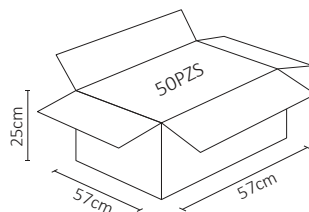

EMPOTRABLE PISO PLÁSTICO NEGRO Y VIDRIO TEMPLADO EXTERIOR BASE MR16

Luminaria de piso con protección para exterior, base para lámpara MR16.

ESPECIFICACIONES

#	ADE-201
💡	DECORATIVO
Ⓜ	N/A
⚡	N/A
🔌	N/A
☀️	N/A
360°	N/A
🌈	N/A
🌈	N/A
🔌	BASE MR16
📏	100x60mm
🏋️	PESO: 210gr.
💎	PLASTICO + VID. TEMP.
🕒	N/A
🌡️	OPERACIÓN: -10 A 40°C
💧	IP67