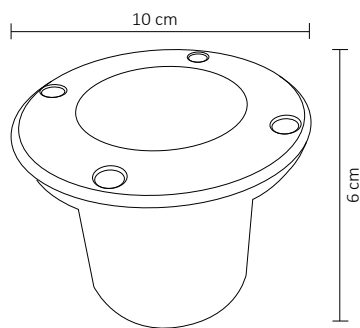

EMPOTRABLE PISO PLÁSTICO NEGRO Y VIDRIO TEMPLADO EXTERIOR BASE MR16

Luminaria de piso con protección para exterior, base para lámpara MR16.

ESPECIFICACIONES

#	ADE-201
💡	DECORATIVO
Ⓜ	N/A
⚡	N/A
🔌	N/A
☀️	N/A
360°	N/A
🌈	N/A
🌈	N/A
🔌	BASE MR16
📏	100x60mm
🏋️	PESO: 210gr.
💎	PLASTICO + VID. TEMP.
🕒	N/A
🌡️	OPERACIÓN: -10 A 40°C
💧	IP67