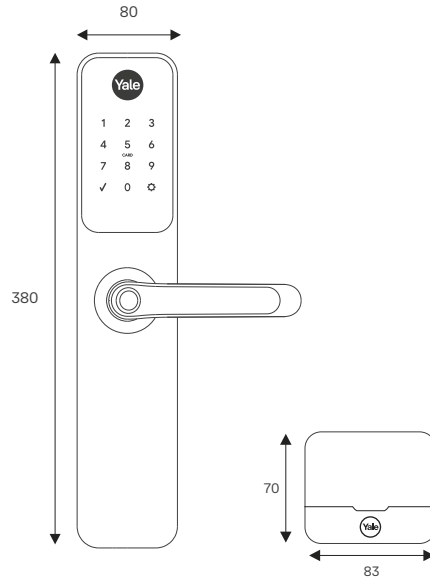

CERRADURA DIGITAL YDM60 + HUB

ACTUALIZACIÓN: 21 DE JUNIO 2023

FICHA TÉCNICA

*Medidas en milímetros

Usos:

- Cerradura residencial para puertas abatibles de madera, metal y aluminio (europeo).

Versiones:

- Manija-manija.

Aplicación:

- Cerradura de seguridad para tu puerta.

Características:

- Cerradura con mecanismo de embutir.
- Compatible con Yale Connect, módulo Zigbee integrado en la cerradura.
- Puede controlar y gestionar su bloqueo por aplicación, directamente en su teléfono, tableta u ordenador.
- Tiene un alcance de hasta 20 m de distancia del Hub (incluido) a la cerradura YDM60.
- Compatible con los dispositivos Amazon Alexa, Yale Connect y Google Home.
- **Modos de apertura:** Huella digital, tarjeta de proximidad, código numérico y llave.
- Incluye 2 tarjetas de proximidad.
- Hasta 250 códigos de acceso configurables (huella digital /código numérico/tarjeta de proximidad).
- Menú asistido por voz.
- Backset ajustable 50 mm.
- Requiere 4 pilas AA alcalinas (no incluidas).
- Puerto de emergencia USB para pila agotada.
- Teclado retroiluminado.
- Incluye 2 llaves de puntos de alta seguridad para apertura de emergencia.