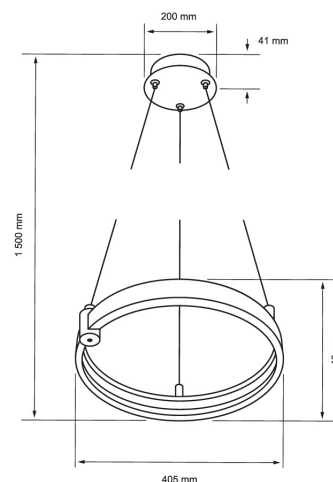

36CTLLED171MV30D

WAZN

CARACTERÍSTICA

Modelo (s)	36CTLLED171MV30D
Aplicación	Sobreponer techo
Material de la carcasa	Aluminio+Hierro
Terminado	Dorado
Índice de protección	20
Tipo de base	Integrado LED
Tipo de lámpara	1

PARÁMETROS ELÉCTRICOS

Tensión nominal [V~]	100 - 277 V
Consumo de potencia [W]	36 W
Consumo de corriente	0.36 A - 0.15 A
Factor de potencia [f.	0.58499999999999996
Flujo luminoso [lm]	2200 lm
Temperatura de color	3 000 K
Color de luz	Luz cálida brillante
IRC	90
Temperatura de	-20 / 40° C

BENEFICIOS

Horas de vida [h]	30 000 h
Atenuable	NO
Garantía	5 años