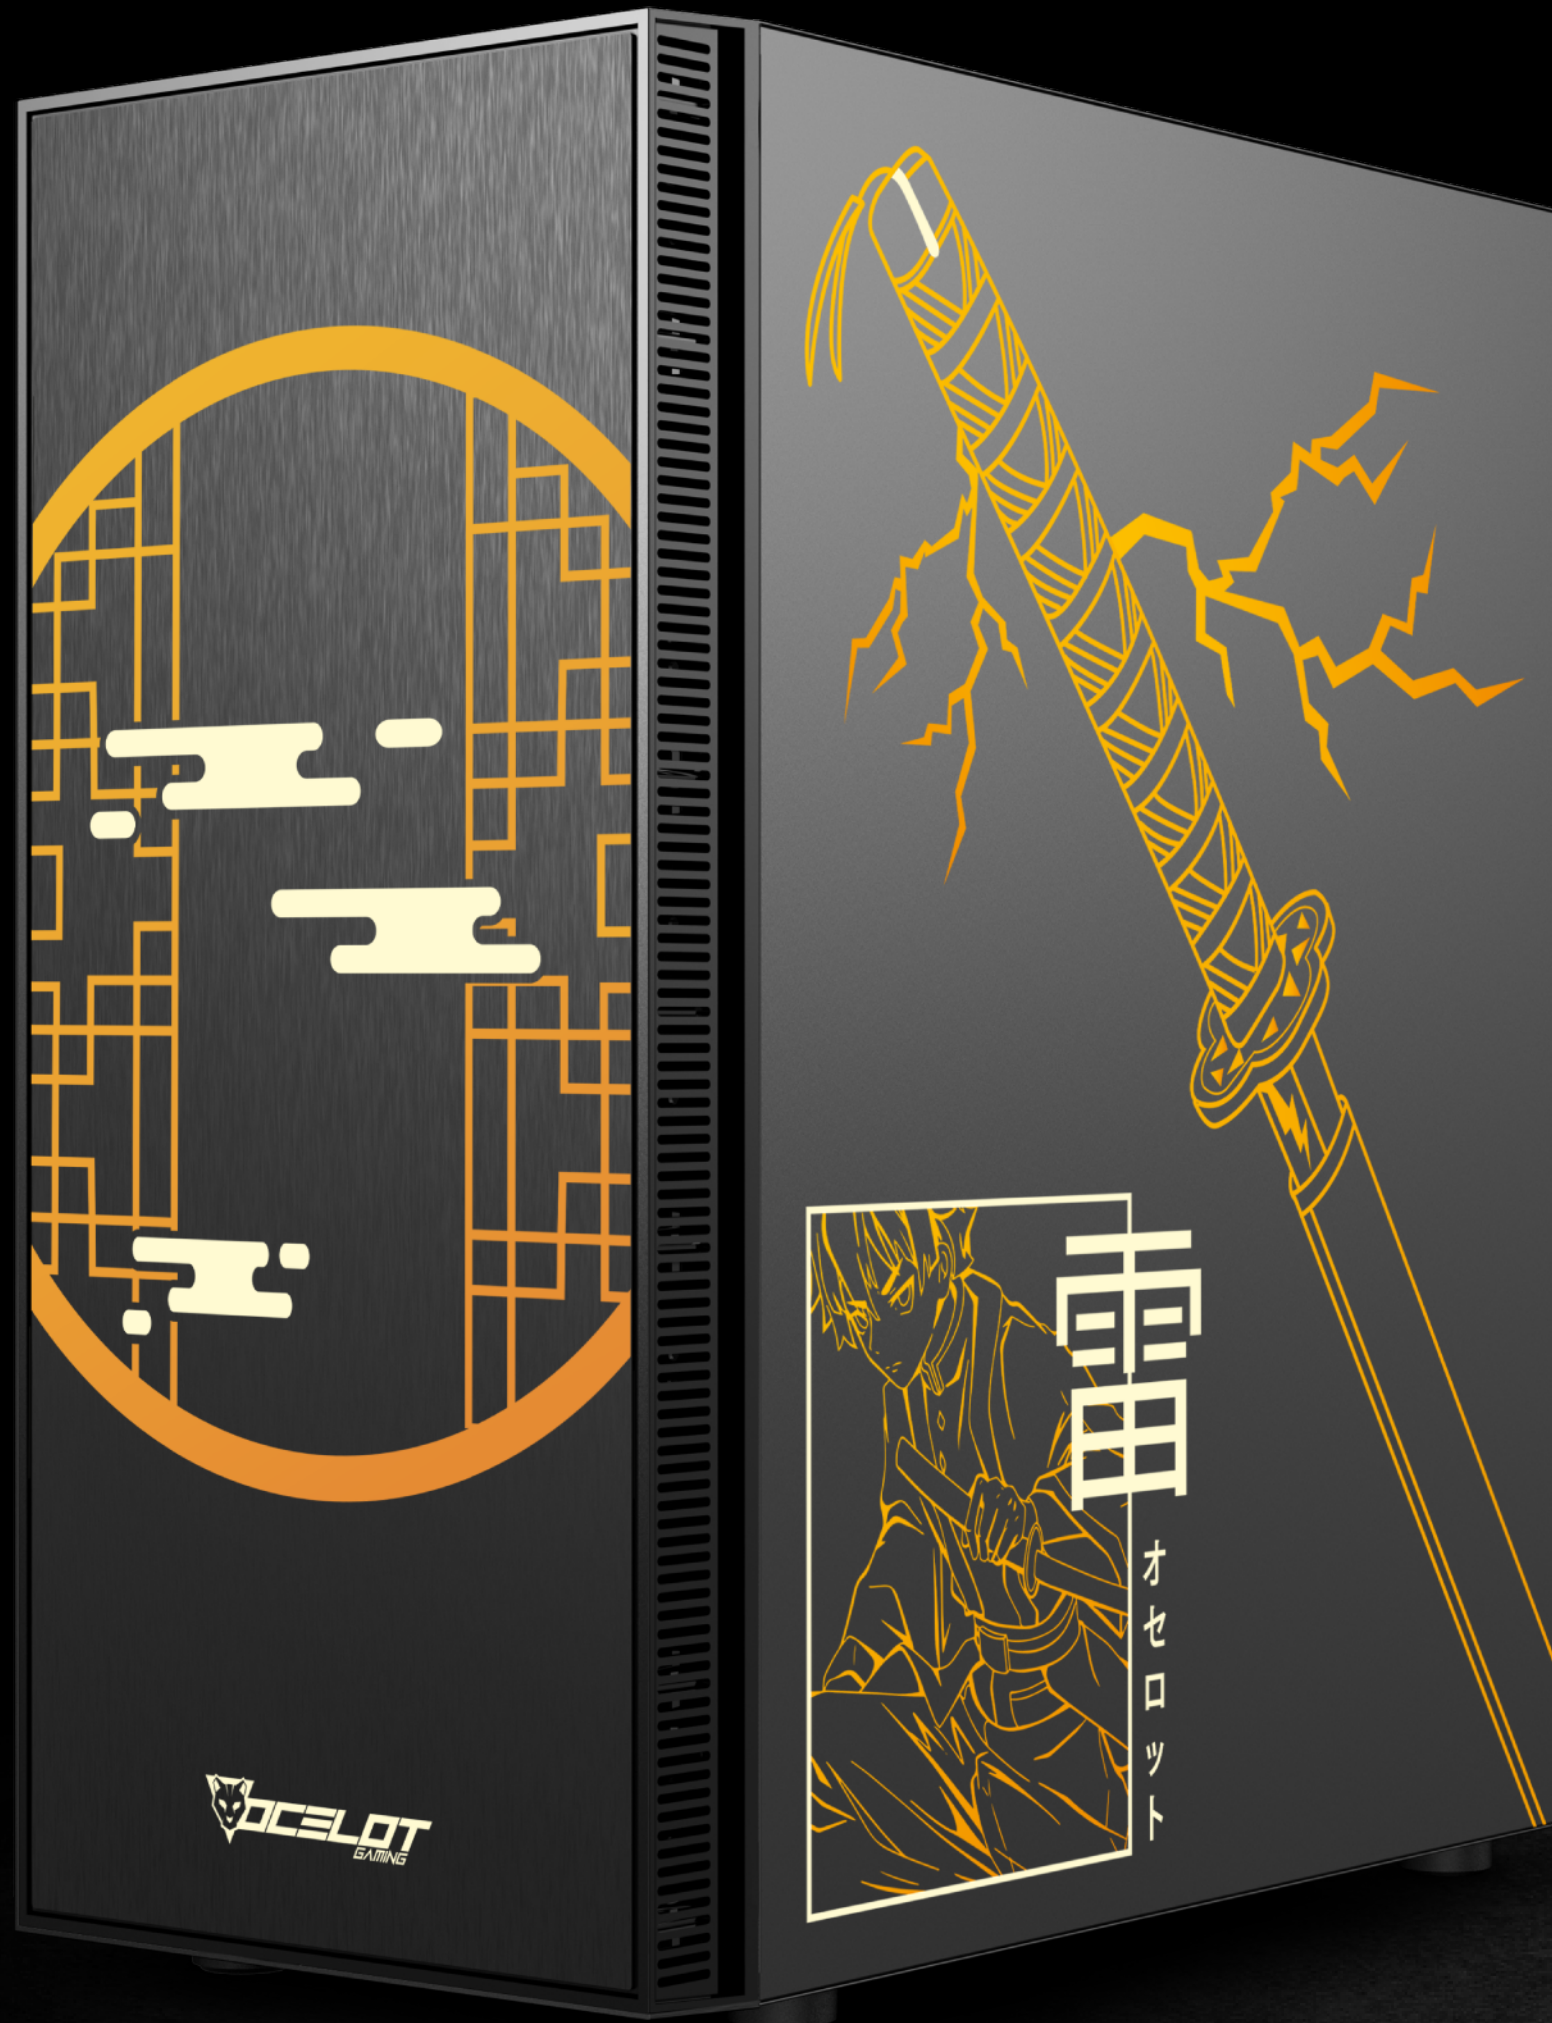

GABINETE

YELLOW THUNDER

2 Ranura HDD

Factor de forma E-ATX, ATX, ITX y Micro ATX

2 Ranuras SSD

Capacidad hasta 8 ventiladores de 120 mm

2 USB 2.0 / 1 USB 3.0

Admite una tarjeta de video de hasta 340mm largo

CONCEPTO	ESPECIFICACIONES	DETALLE
Chasis	Medidas del producto	Largo- 390 MM
		Ancho- 200 mm
		Alto- 450 mm
	Chasis	Grasor 0,5 mm, color negro
	Ranuras PCI	7
	Panel frontal	ABS y tipo mate
	Panel lateral	Cristal templado 4mm
Filtro de polvo	Si, magnético	
Interfaz	USB 2.0	2 puertos
	USB3.0	1 puerto
	AUDIO	HD Audio
Ventilación	Frontal	3 x 120 mm
	Posterior	1 x 120 mm
	Superior	2 x 120mm
	Inferior	2 x 120mm (opcional)
Ranuras de almacenamiento	HDD 3.5"	2
	SSD 2.5"	2
Altura máxima de radiador de torre		165 mm
Factor de forma de tarjeta madre soportado		E-ATX, ATX, ITX y Micro ATX
Largo de tarjeta de video soportada(VGA)		Hasta 340 mm
Tamaño del empaque		Largo- 469 mm
		Ancho- 226 mm
		Alto- 420 mm
Peso con el empaque		5 kg
Peso neto del producto		4.15 kg
Factor de forma de fuente de poder		ATX