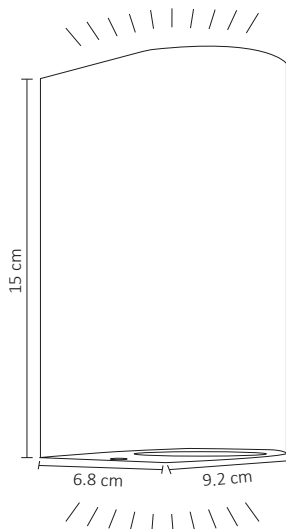

# LUMINARIA PARED CILINDRO DOBLE NEGRA EXTERIOR PARA LÁMPARA GU10

Luminaria de pared con salida doble, ideal para resaltar o acentuar detalles arquitectónicos en exterior.

## ESPECIFICACIONES

#	ADE-004
💡	DECORATIVO
Ⓜ	N/A
⚡	N/A
🔌	N/A
☀️	N/A
360°	APERTURA: 90°
🌈	N/A
🌈	N/A
🔩	N/A
📏	68x80x92mm
🏋️	PESO: 510gr.
💎	ALUMINIO + VIDRIO
🕒	N/A
🌡️	OPERACIÓN: -10 A 40°C
💧	IP54

VIDA ÚTIL: 40,000