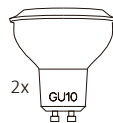

# LUMINARIA PARED CILINDRO DOBLE NEGRA EXTERIOR PARA LÁMPARA GU10

Luminaria de pared con salida doble, ideal para resaltar o acentuar detalles arquitectónicos en exterior.

## ESPECIFICACIONES

#	ADE-004
💡	DECORATIVO
Ⓜ	N/A
⚡	N/A
🔌	N/A
☀️	N/A
360°	APERTURA: 90°
🌈	N/A
🌈	N/A
🔩	N/A
📏	68x80x92mm
🏋️	PESO: 510gr.
💎	ALUMINIO + VIDRIO
🕒	N/A
🌡️	OPERACIÓN: -10 A 40°C
💧	IP54

VIDA ÚTIL: 40,000