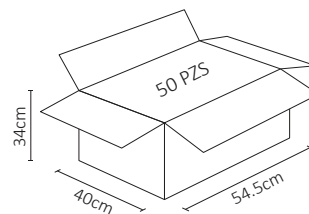

# LUMINARIA PARED CILINDRO DOBLE NEGRA EXTERIOR PARA LÁMPARA GU10

Luminaria de pared con salida doble, ideal para resaltar o acentuar detalles arquitectónicos en exterior.

## ESPECIFICACIONES

#	ADE-004
💡	DECORATIVO
Ⓜ	N/A
⚡	N/A
🔌	N/A
☀️	N/A
360°	APERTURA: 90°
🌈	N/A
🌈	N/A
🔩	N/A
📏	68x80x92mm
🏋️	PESO: 510gr.
💎	ALUMINIO + VIDRIO
🕒	N/A
🌡️	OPERACIÓN: -10 A 40°C
💧	IP54

VIDA ÚTIL: 40,000