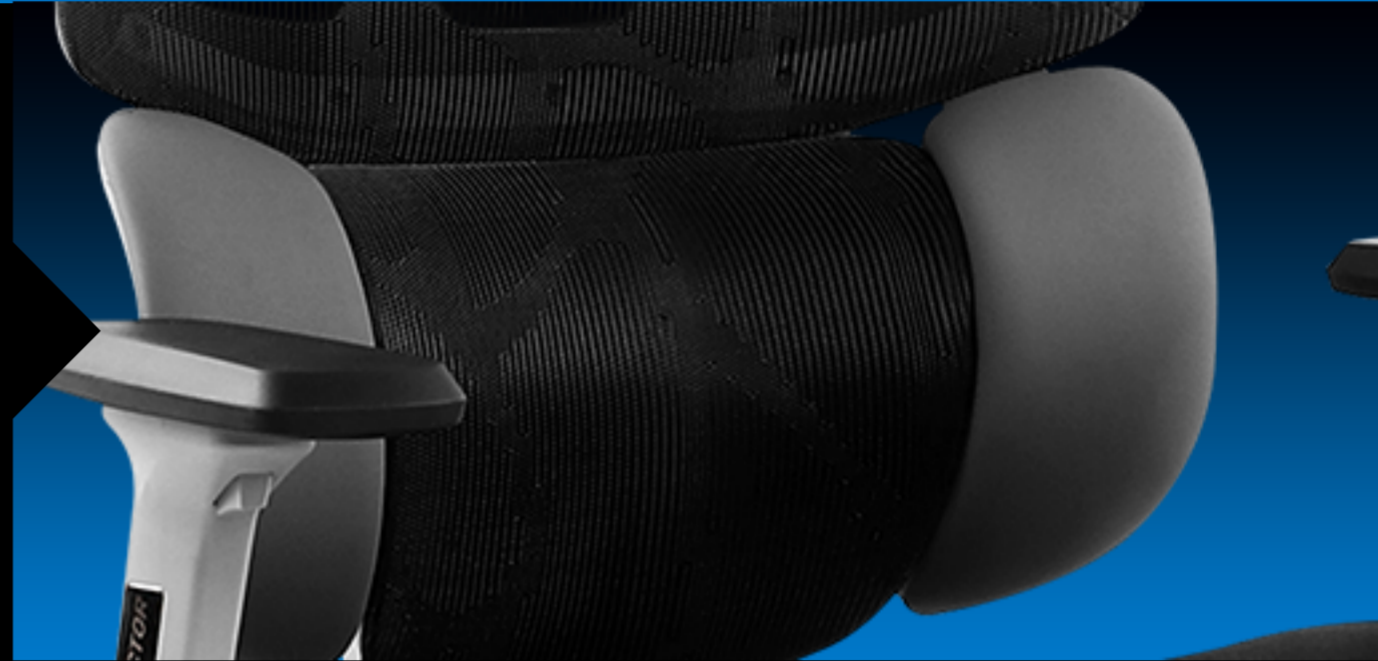

CGM700

GAME FACTOR

MESH GAMING CHAIR 700

FRESCURA Y COMODIDAD

Para los verdaderos amantes de los videojuegos es importante contar con una silla que les permita mantenerse cómodos y frescos en ella por horas. La silla gamer CGM700 de Game Factor tiene todo lo que buscas: máxima frescura y un diseño ergonómico que cuidará tu postura.

FRESCURA

Y COMODIDAD

CGM700 | MESH GAMING CHAIR

Características Sobresalientes

DESCANSA BRAZOS AJUSTABLE 3D

ESTRUCTURA METÁLICA

RESPALDO VERTEBRAL

POLIURETANO DE ALTA DENSIDAD

TRANSPIRABLE. Con su diseño mesh obtendrás una ventilación óptima, manteniéndote fresco y cómodo incluso en las sesiones de juego más intensas.

CONFORT A TU MEDIDA. Dile adiós al dolor, ya que esta silla cuenta con soporte lumbar y riñoneras que se adaptan perfectamente a forma de tu espalda, brindándote un soporte ergonómico personalizado. Además podrás encontrar la posición ideal con su reposapiés retráctil.

COMO A TI TE GUSTA. Esta silla está hecha para adaptarse a ti, por eso posee descansabrazos 3D ajustables para verdaderamente apropiarte de ella y respaldo reclinable ajustable para que la acomodes a tu gusto.