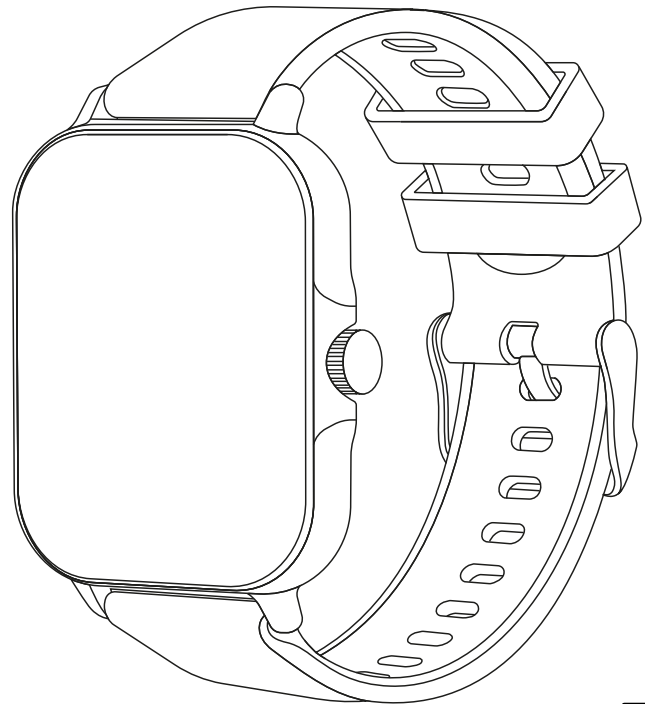

Artículo:	Smart Watch NSW-101
Tamaño de pantalla:	2.01 in 240 x 284 px
Idioma:	Multilinguaje
Conectividad:	Bluetooth 5 (FITPRO APP)
Tamaño de correa:	258mm*20mm*3m
Potencia de altavoz:	5 Watts RMS
Colores:	Negro/Dorado, Negro/Negro, Rojo/Negro, Beige/Dorado y Rosa/Dorado
Duración Batería:	Hasta 3 días (180 mAh)
Duración Standby:	Hasta 7 días en Standby
Waterproof:	IP67. Resistente a salpicaduras y flujos constantes de agua.
Medidas caja:	9.0 6.0 3.0 cm
Peso:	130 g
Contenido:	Smartwatch Cable de carga magnetico Manual de usuario con póliza de garantía

Código de barras:

Negro/Dorado	0750363516914
Negro/Negro	0750363516891
Rojo/Negro	0750363516921
Beige/Dorado	0750363516938
Rosa/Dorado	0750363516907

SKU:

Negro/Dorado	NBSW112021
Negro/Negro	NBSW112421
Rojo/Negro	NBSW112521
Beige/Dorado	NBSW113421
Rosa/Dorado	NBSW110421

NSW-101
Smartwatch