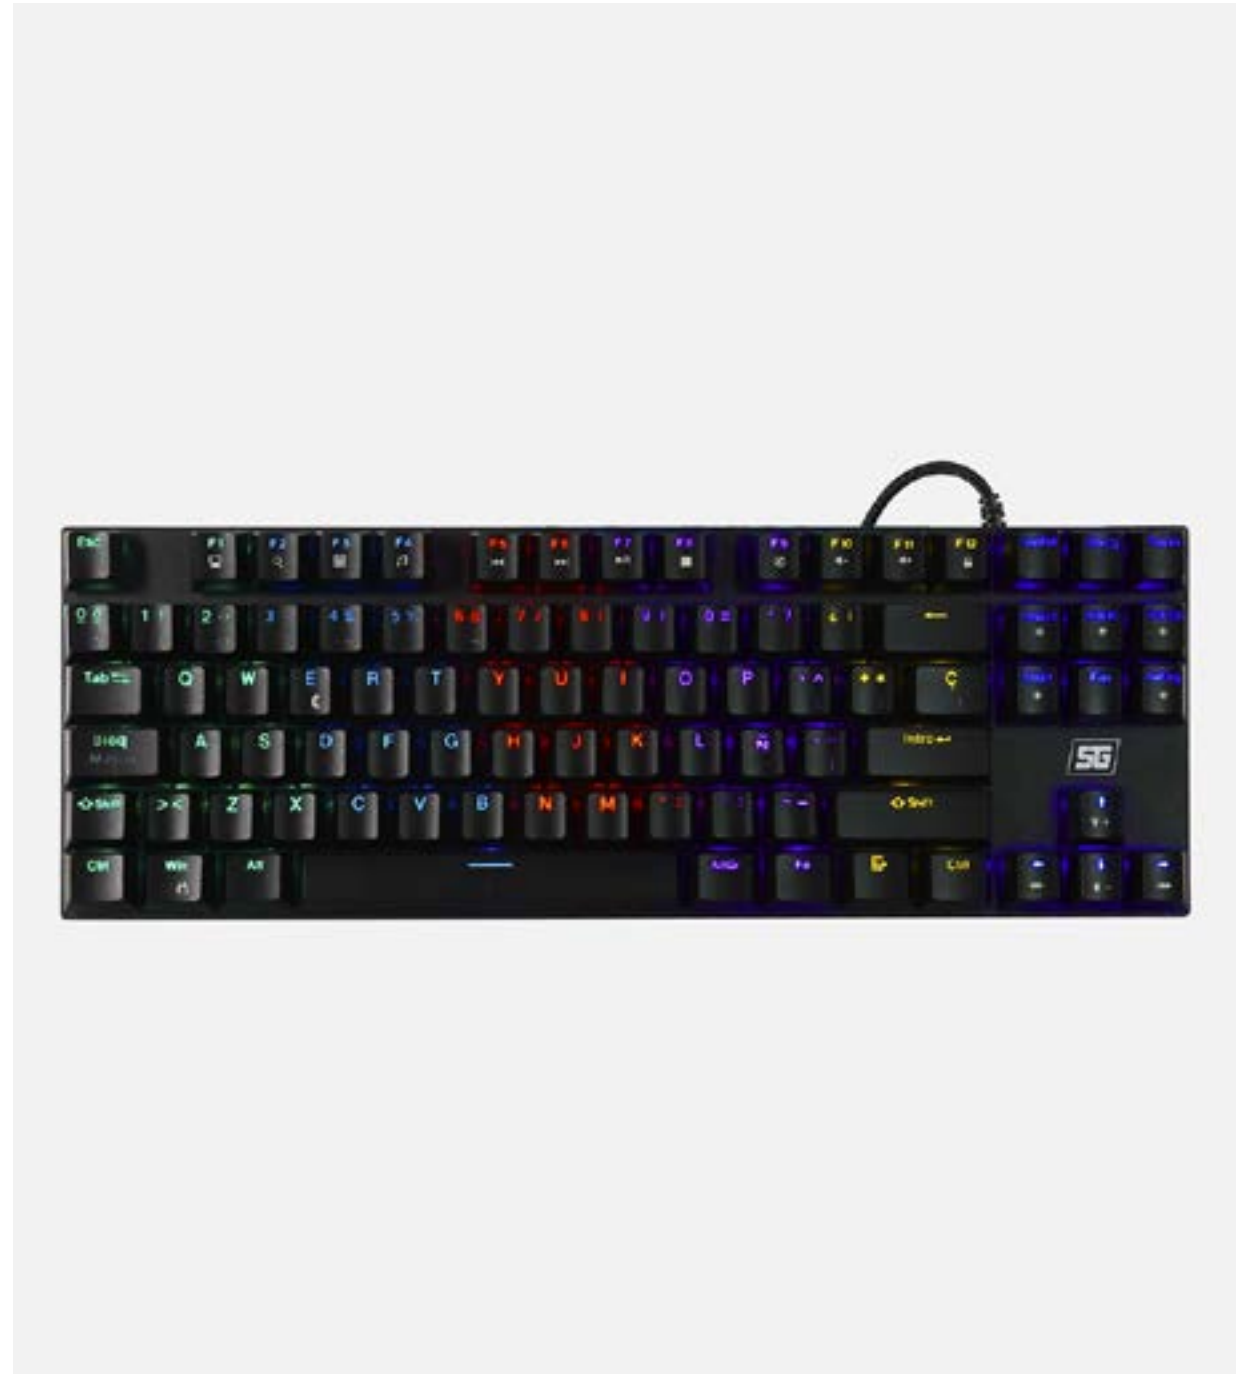

Especificaciones Técnicas

Modelo: KB-600

Artículo:	Teclado mecánico gamer
Alimentación:	USB
Voltaje:	5.5 cc 180 mA
Dimensiones:	346.6 x 120.4 x 33.8 mm
Longitud del cable:	1.6 m
Peso:	565 g
SO:	Windows XP, 7, 8, 10, 11
Switch:	Blue
Teclas:	88 teclas,
Teclas FN:	12 teclas FN+Multimedia

Q'ty/Cartron: 20