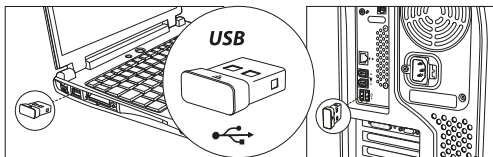

2. Retire el Dongle. Inserta el dongle USB 2.4 MHz en un puerto USB disponible en tu computadora.

3. Espera unos segundos para que la computadora detecte el dongle. No es necesario instalar ningún controlador adicional.
4. Enciende el mouse con interruptor en la parte inferior y el teclado en el interruptor de la parte frontal.
5. El mouse y el teclado se sincronizarán automáticamente con el dongle USB y estará listo para ser usado de forma inalámbrica.