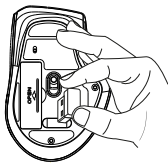

Paso 1: Conexión Inalámbrica con Dongle USB 2.4 MHz

1. Retira la tapa de la parte inferior del teclado y del ratón para acceder al compartimento de las baterías.
2. Inserta las baterías suministradas en cada dispositivo, siguiendo las indicaciones de polaridad dentro del compartimento.
3. Vuelve a colocar la tapa en su lugar