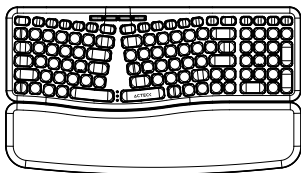

Diagrama del Teclado:

1. Teclas Acceso Rápido
2. Reposa Muñecas
3. Switch ON/OFF