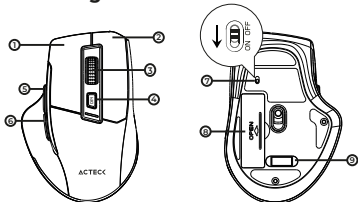

¡Gracias por adquirir nuestro kit de teclado y mouse inalámbrico!
A continuación, encontrarás las instrucciones para configurarlo y comenzar a usarlo fácilmente.

Contenido del Paquete:

- 1 Teclado inalámbrico
- 1 Mouse inalámbrico
- 1 Cable USB (para conexión alámbrica y carga)
- 1 Dongle USB 2.4 MHz (para conexión inalámbrica)
- 2 Baterías AAA para el Teclado inalámbrico
- 1 Batería AA para el Mouse inalámbrico

Diagrama del Mouse: