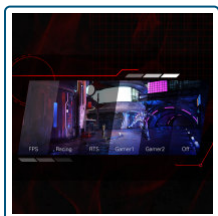

6 Games mode

Adapta tu monitor al juego con un solo clic de botón. Elige entre los modos predefinidos para juegos FPS, de carreras o RTS, o bien personaliza tus ajustes favoritos y guárdalos. Con el AOC Settings Keypad, cambiar los perfiles o ajustar las características es pan comido.