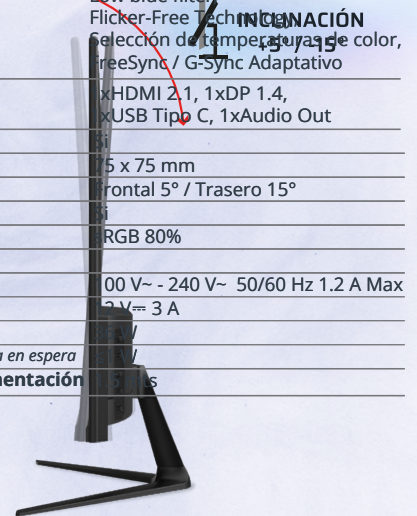

Diseño sin marco	Si
Control	5 Botones
Tecnologías	Low blue filter, Flicker-Free Technology, Selección de temperatura de color, FreeSync / G-Sync Adaptativo
Puertos	1xHDMI 2.1, 1xDP 1.4, 1xUSB Tipo C, 1xAudio Out
Kensington Lock	Si
VESA	75 x 75 mm
Ajuste (Inclinación)	Frontal 5° / Trasero 15°
Iluminación RGB	Si
Porcentajes de sRGB	sRGB 80%
Alimentación	
Entrada	100 V~ - 240 V~ 50/60 Hz 1.2 A Max
Salida	19 V~ 3 A
Máximo Consumo	15 W
Consumo de Energía en espera	0.5 W
Longitud de cable de alimentación	1.5 m