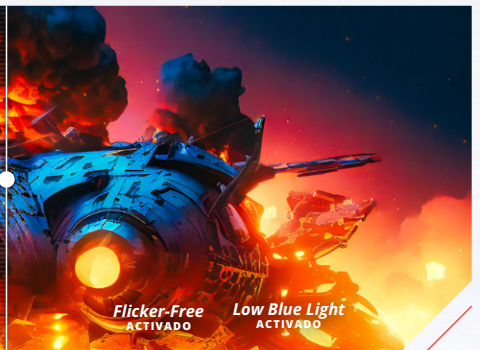

## ◀ SALUD VISUAL GAMER ▶

Protege tus ojos en largas sesiones gracias a *Flicker-Free* y *Low Blue Filter*, tecnologías que reducen la fatiga visual

ANTI FLICKER

PROTECCIÓN DE LUZ AZUL

SIN Low Blue Light

SIN Flicker-Free