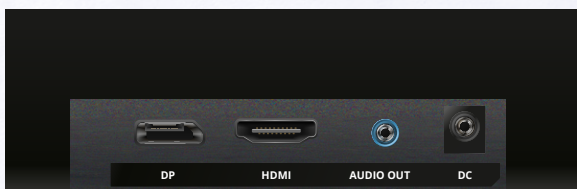

■ DISEÑO PLANO Y ELEGANTE

Estética gamer con *diseño moderno y elegante*, perfecto para destacar y realzar cualquier setup tecnológico.

◀ SALUD VISUAL GAMER ▶

Protege tus ojos en largas sesiones gracias a *Flicker-Free* y *Low Blue Filter*, tecnologías que reducen la fatiga visual

ANTI FLICKER

PROTECCIÓN DE LUZ AZUL

SIN Low Blue Light

SIN Flicker-Free

Flicker-Free ACTIVADO
Low Blue Light ACTIVADO

■ CONECTIVIDAD ESENCIAL

Con puerto *DisplayPort 1.2* y *HDMI 1.4*, conecta fácilmente tus dispositivos para un rendimiento gaming inmediato y versátil.

Diseño sin marco	Si
Control	5 Botones
Tecnologías	Low blue filter, Flicker-Free Technology, Selección de temperatura de color, FreeSync / G-Sync Adaptativo
Puertos	1xHDMI 2.1, 1xDP 1.4, 1xUSB Tipo C, 1xAudio Out
Kensington Lock	Si
VESA	75 x 75 mm
Ajuste (Inclinación)	Frontal 5° / Trasero 15°
Iluminación RGB	Si
Porcentajes de sRGB	sRGB 80%
Alimentación	
Entrada	100 V~ - 240 V~ 50/60 Hz 1.2 A Max
Salida	19 V~ 3 A
Máximo Consumo	15 W
Consumo de Energía en espera	0.5 W
Longitud de cable de alimentación	1.5 m

■ ERGONOMÍA GAMER ÓPTIMA

Su ajuste ergonómico con *inclinación de +5° a -15°* asegura siempre el ángulo visual perfecto, ofreciéndote comodidad prolongada