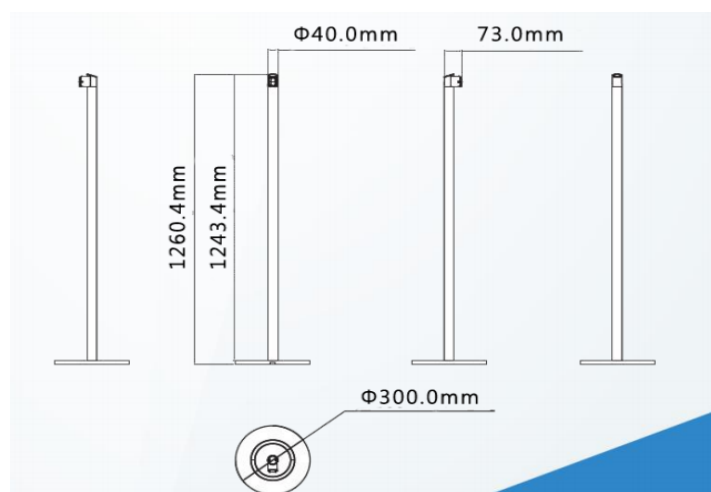

ASF053-LD1A

Soporte

CARACTERÍSTICAS DEL PRODUCTO

- Compatible con equipos de instalación: ASI6213J, ASI6213J-FT, ASI6213J-FT1
- Instalación en suelo interior

Dimensiones (mm [pulgadas])

Especificaciones técnicas

Básico

Tipo de producto	SOPORTE
Material de la carcasa	Aleación de aluminio
Angulo inclinado	± 15°

General

Apariencia Color	Plata
Dimensiones del producto	1260,4 mm (alto) × 300,0 mm (ancho) × 300,0 mm (profundidad)
Peso	4,5 kilogramos (9,92 libras)
Instalación	MONTADO EN EL PISO
AMBIENTE DE TRABAJO:	INTERIOR