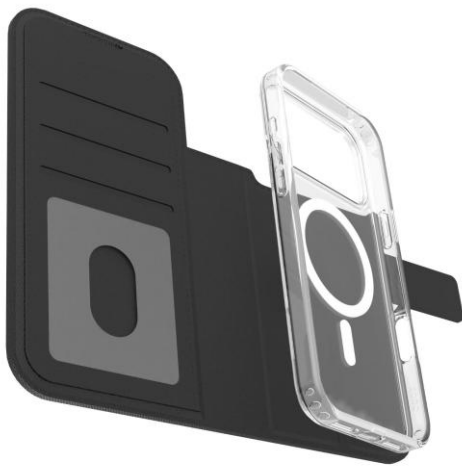

prodigee

810192100927

Elegancia, funcionalidad y protección en un solo diseño.

La Flex Folio es una funda superfina y ultraduradera, ideal para quienes buscan estilo sin sacrificar resistencia. Con imanes incorporados compatibles con MagSafe, se alinea perfectamente para ofrecer un agarre seguro y estable.