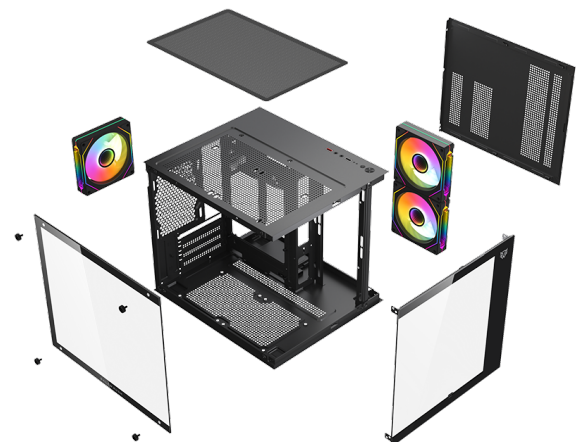

Compatible con motherboards Micro ATX y Mini ITX, un espacio compacto perfectamente *optimizado para aprovechar todo el potencial de tu PC.*

■ Muestra de lo que estás hecho

El panel lateral de cristal templado está hecho para presumir tu setup. *Protege tu equipo mientras das protagonismo a tu hardware.*

■ Potencia sin límites

Soporta tarjetas gráficas de hasta 315 mm, permitiendo incrementar el desempeño sin restricciones, este gabinete está preparado para sacar lo mejor de tu hardware. El dual chamber separa la fuente de poder y el cableado del resto del hardware, lo que mantiene el interior más ordenado y eficiente.

■ Diseñado para Crecer

Este gabinete cuenta con soporte para: 1 HDD + 2 SSD *amplía tu almacenamiento sin restricciones.*

■ Diseño sólido con materiales de primera

Integra metal SPCC 0.4 mm para una estructura sólida, plástico que aporta funcionalidad al diseño y cristal templado que permite una vista limpia del interior. *Durabilidad y estilo reunidos en un solo gabinete.*