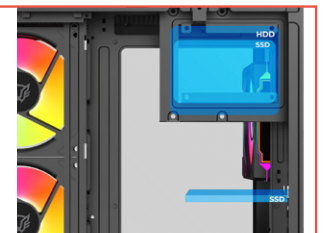

Compatible con motherboards Micro ATX y Mini ITX, un espacio compacto perfectamente *optimizado para aprovechar todo el potencial de tu PC.*

■ Muestra de lo que estás hecho

El panel lateral de cristal templado está hecho para presumir tu setup. *Protege tu equipo mientras das protagonismo a tu hardware.*

■ Gestión Térmica Eficiente

Admite hasta 7 ventiladores de 120 mm, radiador superior de hasta 240 mm y disipadores de aire de hasta 163 mm, *garantizando la estabilidad de la temperatura en el interior de tu gabinete.*

■ Potencia sin límites

Soporta tarjetas gráficas de hasta 315 mm, permitiendo incrementar el desempeño sin restricciones, este gabinete está preparado para sacar lo mejor de tu hardware. El dual chamber separa la fuente de poder y el cableado del resto del hardware, lo que mantiene el interior más ordenado y eficiente.

■ Diseñado para Crecer

Este gabinete cuenta con soporte para: 1 HDD + 2 SSD *amplía tu almacenamiento sin restricciones.*

■ Diseño sólido con materiales de primera

Integra metal SPCC 0.4 mm para una estructura sólida, plástico que aporta funcionalidad al diseño y cristal templado que permite una vista limpia del interior. *Durabilidad y estilo reunidos en un solo gabinete.*