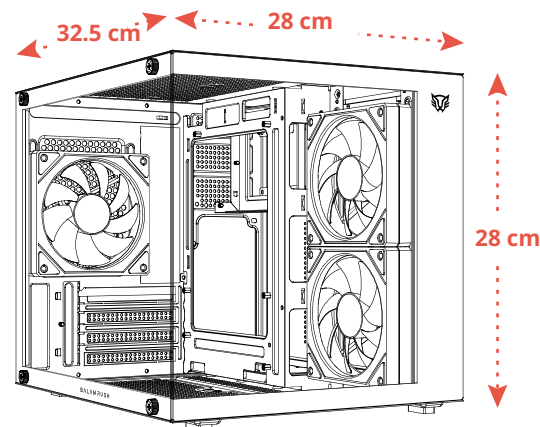

■ Potencia sin límites

Soporta tarjetas gráficas de hasta 315 mm, permitiendo incrementar el desempeño sin restricciones, este gabinete está preparado para sacar lo mejor de tu hardware. El dual chamber separa la fuente de poder y el cableado del resto del hardware, lo que mantiene el interior más ordenado y eficiente.

■ Diseñado para Crecer

Este gabinete cuenta con soporte para: 1 HDD + 2 SSD *amplía tu almacenamiento sin restricciones.*

■ Diseño sólido con materiales de primera

Integra metal SPCC 0.4 mm para una estructura sólida, plástico que aporta funcionalidad al diseño y cristal templado que permite una vista limpia del interior. *Durabilidad y estilo reunidos en un solo gabinete.*

INFORMACIÓN DE EMPAQUE

Código EAN-13	7506215943864
Medida empaque	38.8 x 32.6 x 32.8 cm
Peso empaque	3.6 kg
Garantía	5 años + 1 año en componentes

Medidas*

*Medidas aproximadas

Tu poder, tu Estilo, tu Victoria