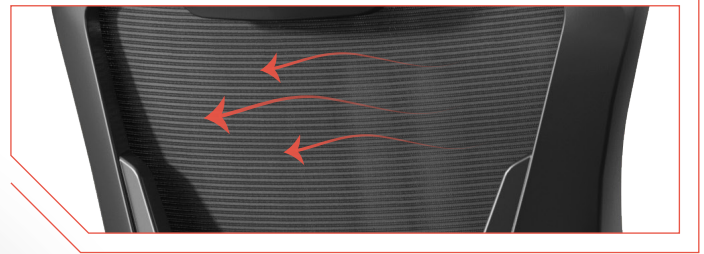

## ■ DISEÑO ERGONÓMICO PARA SESIONES ÉPICAS

Con respaldo *reclinable hasta 145°* y bloqueo en *3 posiciones*, esta silla te acompaña desde la estrategia hasta la victoria.

TELA  
TRANSPIRABLE

AJUSTE  
LUMBAR

MECANISMO  
TIPO MARIPOSA

INCLINACIÓN  
3 POSICIONES  
90° / 115° / 145°

REPOSABRAZOS  
FIJOS

BOTÓN AJUSTE  
RECLINABLE

REPOSAPIÉS  
INTEGRADO

PISTÓN DE GAS  
CLASE 2

ESTRELLA Y RUEDAS  
DE POLIPROPILENO

## ■ COMODIDAD QUE RESPIRA CONTIGO

Materiales en **mall** (*mesh*) en respaldo, asiento y cojín cervical para mantenerte fresco durante largas partidas.

## ■ SOPORTE Y AJUSTE CERVICAL INTEGRADO

*Cojín cervical* sujeto al respaldo para **cuidar tu postura**. Su sistema de tensión en el respaldo se adapta a tu espalda para un confort a medida mientras conquistas el ranking.