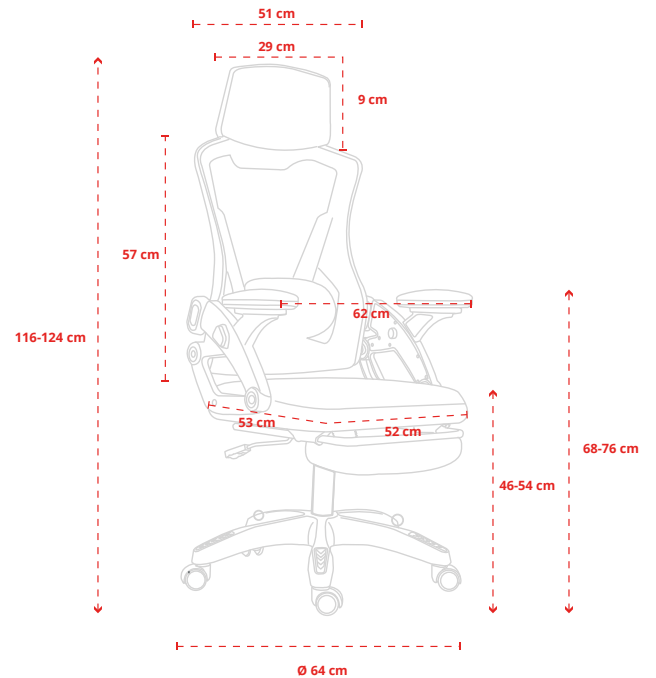

## ■ LIBERTAD TOTAL DE MOVIMIENTO

Base giratoria **360°** y ruedas de gran diámetro para desplazarte con precisión en tu setup sin perder el ritmo.

## ESPECIFICACIONES

Producto	Silla Gamer
Modelo	BR-943277
Dimensiones (L*W*H)	61 x 66 x 128 cm
Peso máximo soportado (Kg)	100 kg
Material de la estructura	PP (Polipropileno)
Material del respaldo	Material PP + malla (mesh)
Material del asiento	Madera contrachapada + Espuma de alta suavidad + malla (mesh)
Material de cojines lumbar/cervical	Material PP + malla (mesh)
Material de los reposabrazos	Material PP + malla (mesh)
Material de la base	Material PP
Material de las ruedas	Material PP
Tipo de mecanismo	Mecanismo tipo mariposa
Inclinación del respaldo (grados)	145°
Bloqueo de ángulo de inclinación	Bloqueo en 3 posiciones: 90°, 115°, 145°
Ajuste de tensión del respaldo	Sí (Ajuste lumbar en respaldo)

## MEDIDAS