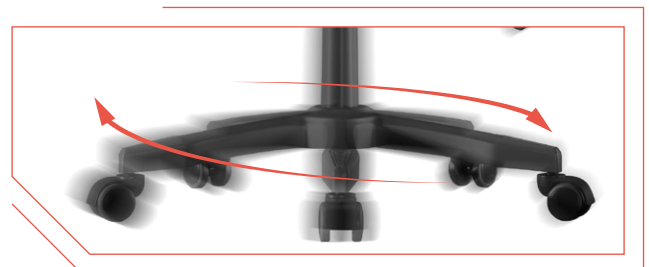

■ LIBERTAD TOTAL DE MOVIMIENTO

Base giratoria **360°** y ruedas de gran diámetro para desplazarte con precisión en tu setup sin perder el ritmo.