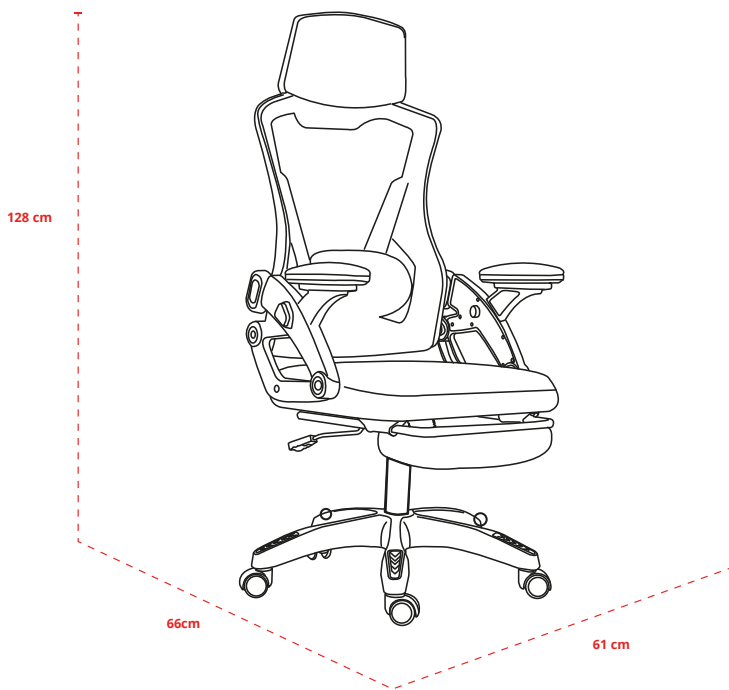

ESPECIFICACIONES

Producto	Silla Gamer
Modelo	BR-943277
Dimensiones (L*W*H)	61 x 66 x 128 cm
Peso máximo soportado (Kg)	100 kg
Material de la estructura	PP (Polipropileno)
Material del respaldo	Material PP + malla (mesh)
Material del asiento	Madera contrachapada + Espuma de alta suavidad + malla (mesh)
Material de cojines lumbar/cervical	Material PP + malla (mesh)
Material de los reposabrazos	Material PP + malla (mesh)
Material de la base	Material PP
Material de las ruedas	Material PP
Tipo de mecanismo	Mecanismo tipo mariposa
Inclinación del respaldo (grados)	145°
Bloqueo de ángulo de inclinación	Bloqueo en 3 posiciones: 90°, 115°, 145°
Ajuste de tensión del respaldo	Sí (Ajuste lumbar en respaldo)

Base giratoria 360°	Sí
Tipo/clase de pistón	Pistón de gas clase 2, 100 mm
Recubrimiento del pistón	Recubrimiento negro (pintura en polvo)
Rango de ajuste de altura (cm)	0-10 cm
Reposabrazos fijos/ajustables	Fijo
Rango de ajuste de altura reposabrazos	N/A
Movimiento en más ejes (2D/3D/4D)	N/A
Cojín cervical (sí/no)	Sí (Sujeto a la silla)
Cojín lumbar (sí/no)	N/A
Respaldo reclinable independiente	Inclinación independiente
Asiento deslizante	N/A
Reposapiés retráctil	Sí
Tipo de ruedas	Ruedas negras de gran diámetro
Tamaño de ruedas (mm)	50 mm
Ruedas con freno (sí/no)	No

MEDIDAS