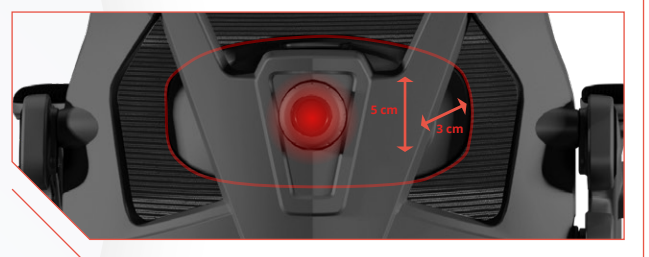

MECANISMO  
TIPO MARIPOSA

INCLINACIÓN  
3 POSICIONES  
90° / 115° / 145°

REPOSABRAZOS  
FIJOS

BOTÓN AJUSTE  
RECLINABLE

REPOSAPIÉS  
INTEGRADO

PISTÓN DE GAS  
CLASE 2

ESTRELLA Y RUEDAS  
DE POLIPROPILENO

## ■ SOPORTE Y AJUSTE CERVICAL INTEGRADO

*Cojín cervical* sujeto al respaldo para **cuidar tu postura**. Su sistema de tensión en el respaldo se adapta a tu espalda para un confort a medida mientras conquistas el ranking.