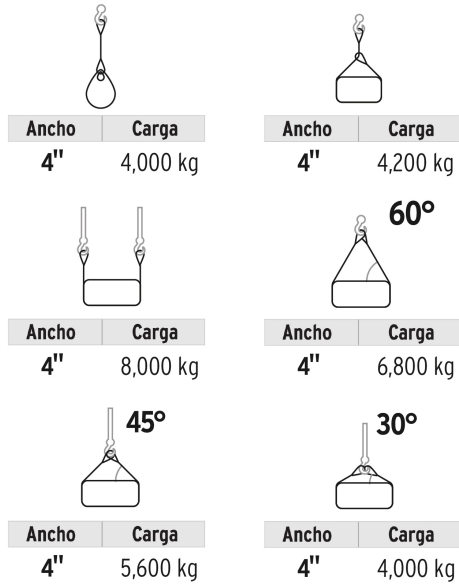

TRUPER

CÓDIGO: 17879 CLAVE: ESLI-410

Eslinga de poliéster, ojo a ojo, 4" x 10 m, TRUPER

- Banda plana 100% poliéster
- Capacidad de carga 4,000 kg
- Ojos planos reforzados
- No daña la superficie de objetos
- Para levantar y mover cargas pesadas

Certificaciones y garantías**Especificaciones**

Capacidad	4 Toneladas
Color	Gris
Longitud	10 m
Ancho	4" (10 cm)
Peso	3.7 kg
Capacidad de carga Vertical / Enlazada	4,000 kg / 3,200 kg
Capacidad de carga canasta 30° / 45° / 60° / 90°	4,000 kg / 5,600 kg / 6,800 kg / 8,000 kg
Empaque individual	Encogible
Inner	1
Master	6
Pallet	192

País de origen**Fabricado en China bajo las estrictas especificaciones de GRUPO TRUPER**

Imágenes complementarias

Capacidad de carga de eslingas ojo a ojo

EMPAQUE INDIVIDUAL

Peso: 3.81 kg (8.4 lb)

EMPAQUE MASTER

Contiene: 6 piezas

Peso: 23.6 kg (52.03 lb)