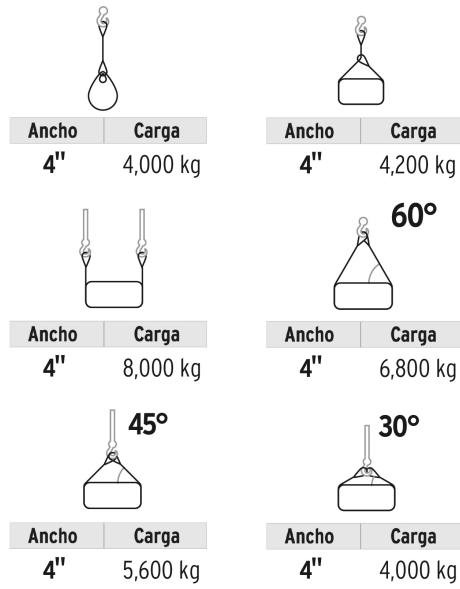

TRUPER

EMPAQUE INDIVIDUAL

Peso: 3.08 kg (6.79 lb)

CÓDIGO: 17878 CLAVE: ESLI-408

Eslinga de poliéster, ojo a ojo, 4" x 8 m, TRUPER

- Banda plana 100% poliéster
- Capacidad de carga 4,000 kg
- Ojos planos reforzados
- No daña la superficie de objetos
- Para levantar y mover cargas pesadas

Certificaciones y garantías

Especificaciones

Capacidad	4 Toneladas
Color	Gris
Longitud	8 m
Ancho	4" (10 cm)
Peso	3 kg
Capacidad de carga Vertical / Enlazada	4,000 kg / 3,200 kg
Capacidad de carga canasta 30° / 45° / 60° / 90°	4,000 kg / 5,600 kg / 6,800 kg / 8,000 kg
Empaque individual	Encogible
Inner	1
Master	6
Pallet	240

País de origen

Fabricado en China bajo las estrictas especificaciones de GRUPO TRUPER

Imágenes complementarias

Capacidad de carga de eslingas ojo a ojo

EMPAQUE INDIVIDUAL

Peso: 3.08 kg (6.79 lb)

EMPAQUE INDIVIDUAL

Peso: 3.08 kg (6.79 lb)

EMPAQUE MASTER

Contiene: 6 piezas

Peso: 19.16 kg (42.24 lb)

Imágenes complementarias