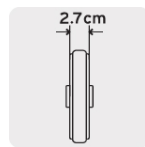

## Odómetro con freno, rueda de 12"

- Cuerpo fabricado en ABS con rueda de poliuretano
- Mango plegable y asa para su fácil almacenamiento y transporte
- Freno y botón de reinicio en la parte superior del mango para mayor comodidad
- Contador automático de 5 dígitos en metros y decímetros
- Ideal para terrenos de superficie irregular como campos, cultivos, bosques, etcétera

### Especificaciones

Capacidad máx. de medición	9,999.9 m
Altura total	1 m
Diámetro de la rueda	12" (32 cm)
Ancho de la rueda	2.7 cm
Peso	1.8 kg
Empaque individual	Caja
Inner	1
Master	4
Pallet	32