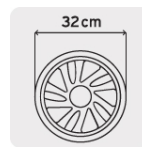

## Odómetro con freno, rueda de 12"

- Cuerpo fabricado en ABS con rueda de poliuretano
- Mango plegable y asa para su fácil almacenamiento y transporte
- Freno y botón de reinicio en la parte superior del mango para mayor comodidad
- Contador automático de 5 dígitos en metros y decímetros
- Ideal para terrenos de superficie irregular como campos, cultivos, bosques, etcétera

### Especificaciones

Capacidad máx. de medición	9,999.9 m
Altura total	1 m
Diámetro de la rueda	12" (32 cm)
Ancho de la rueda	2.7 cm
Peso	1.8 kg
Empaque individual	Caja
Inner	1
Master	4
Pallet	32