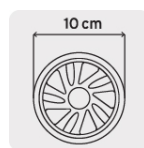

CÓDIGO: 15830 CLAVE: ODM-4

Odómetro con rueda doble de 4"

- Cuerpo fabricado en ABS
- Doble rueda de poliuretano que facilita el manejo a una mano
- Mango telescópico con extensión hasta 1 metro
- Contador automático de 5 dígitos en metros y centímetros
- Recomendado para interiores

PESO

Contador automático en metros y decímetros de 5 dígitos

Especificaciones

Capacidad máx. de medición	999.99 m
Altura total	1.06 m
Diámetro de las ruedas	4" (10 cm)
Ancho de las ruedas	2.5 cm
Peso	540 g
Empaque individual	Caja
Inner	1
Master	8
Pallet	144