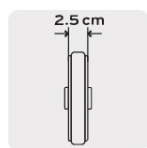

CÓDIGO: 15830 CLAVE: ODM-4

Odómetro con rueda doble de 4"

- Cuerpo fabricado en ABS
- Doble rueda de poliuretano que facilita el manejo a una mano
- Mango telescópico con extensión hasta 1 metro
- Contador automático de 5 dígitos en metros y centímetros
- Recomendado para interiores

PESO

Contador automático en metros y decímetros de 5 dígitos

Especificaciones

Capacidad máx. de medición	999.99 m
Altura total	1.06 m
Diámetro de las ruedas	4" (10 cm)
Ancho de las ruedas	2.5 cm
Peso	540 g
Empaque individual	Caja
Inner	1
Master	8
Pallet	144