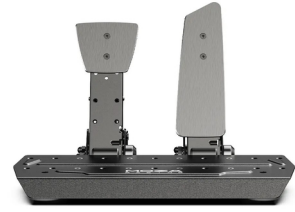

Moza Racing RS11 control de juego Negro USB Pedales PC

Marca : Moza Racing

Código del producto: RS11

Nombre del producto : RS11

Moza Racing RS11. Tipo de dispositivo: Pedales, Plataformas de juego soportadas: PC, Tipo de sensor de frenado: Presión + ángulo. Tecnología de conectividad: Alámbrico, Interfaz del dispositivo: USB. Color del producto: Negro, Material de la cubierta: Aluminio, Acero. Fuente de energía: Cable. Cables incluidos: USB de tipo A a USB de tipo B

Dispositivo de entrada

Tipo de dispositivo *	Pedales
Plataformas de juego soportadas *	PC
Sensor de inclinación	✓
Ajuste por software del recorrido del pedal	✓
Función de inversión del recorrido del pedal	✓
Fondo antideslizante	✓
Tipo de sensor de frenado	Presión + ángulo
Alcance máximo del sensor de presión	100 kg

Dispositivo de entrada

Distancia entre pedales	Ajustable
Altura de la superficie del pedal	Ajustable

Puertos e Interfaces

Interfaz del dispositivo *	USB
Tecnología de conectividad *	Alámbrico

Ergonomía

Color del producto *	Negro
Material de la cubierta	Aluminio, Acero