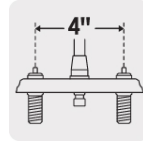

Distancia entre taladros