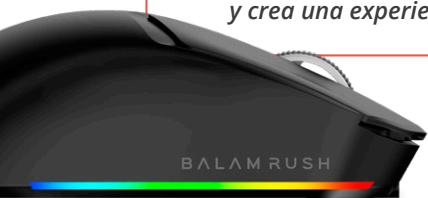

Puerto de carga USB-C

Batería recargable hasta 50 h de uso continuo

Peso **70 g**

Conectividad 2.4 GHz + BT 5.3 + Alámbrico

Polling Rate **1000 Hz**

Sensor Óptico PAW3395 Hasta 26,000 DPI

1 año de garantía

■ Comodidad, Control y Precisión al Máximo Nivel

Juega con total comodidad gracias a un diseño ergonómico que se adapta a tu mano. Sus 5 botones te permiten ejecutar acciones clave al instante, mientras que el sensor óptico de 26,000 DPI ofrece un seguimiento ultra preciso para un rendimiento competitivo en cualquier género. *Para que juegues con total libertad, sin interrupciones ni límites.*

■ Ambiente Personalizado para Cada Juego

Cuenta con 13 efectos de iluminación RGB que puedes alternar fácilmente para adaptar el estilo del mouse a tu setup o estado de ánimo. *Destaca en cada partida y crea una experiencia visual a tu medida.*

Conectividad Triple

Bluetooth 5.3
Dongle USB 2.4 GHz
Cable USB-C

5 botones
50 Millones de pulsaciones

Sensor Óptico PAW3395
Hasta 26,000 DPI

Iluminación RGB Dinámica