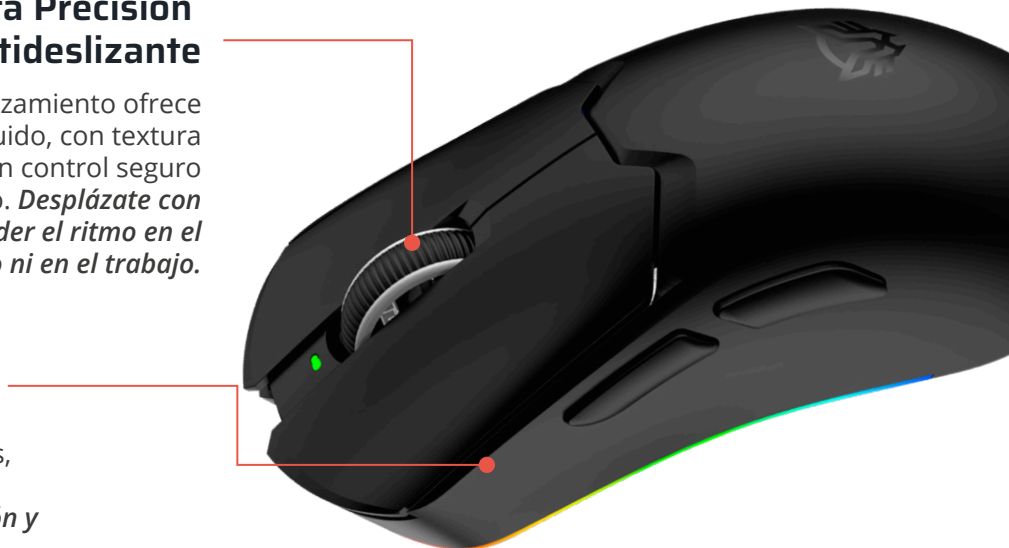

■ Control Cómodo, Precisión Constante

Forma optimizada para usuarios diestros, brindando estabilidad y confort durante largas sesiones. *Juega con mayor precisión y sin fatiga.*