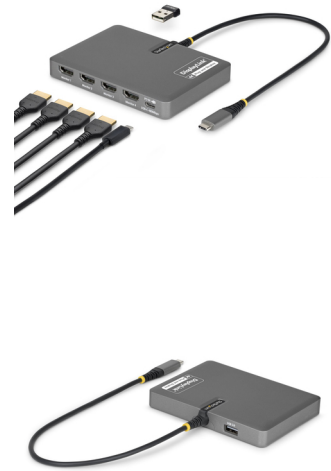

StarTech.com QUAD-USB-HDMI-ADAPT base para laptop o replicador de puertos Alámbrico USB 3.2 Gen 1 (3.1 Gen 1) Type-C Gris

Marca : StarTech.com

Código del producto: QUAD-USB-HDMI-ADAPT

Nombre del producto : QUAD-USB-HDMI-ADAPT

StarTech.com QUAD-USB-HDMI-ADAPT. Tecnología de conectividad: Alámbrico, Interfaz de host: USB 3.2 Gen 1 (3.1 Gen 1) Type-C, Envío de energía de USB hasta: 140 W. Color del producto: Gris. Sistemas operativos Windows soportados: Windows 10, Windows 10 Education, Windows 10 Education x64, Windows 10 Enterprise, Windows 10..., Sistemas operativos Mac soportados: Mac OS X 10.11 El Capitan, Mac OS X 10.12 Sierra, Mac OS X 10.14 Mojave, Mac OS X 10.15 Catalina, ..., Sistemas operativos Linux soportados: Ubuntu 14.04, Ubuntu 18.04 LTS, Ubuntu 20.04 LTS, Ubuntu 22.04, Ubuntu 22.04 LTS, Ubuntu 24.04 LTS. Ancho: 87 mm, Profundidad: 119 mm, Altura: 16 mm. Ancho del paquete: 145 mm, Largo del paquete: 210 mm, Alto del paquete: 40 mm