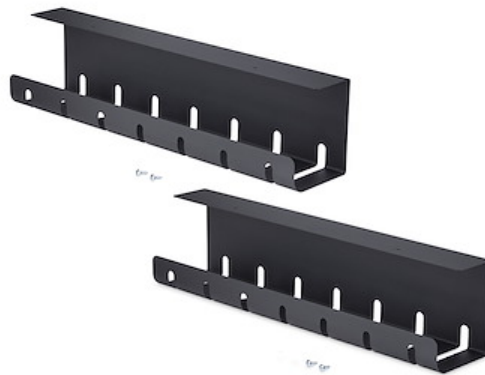

Paquete de 2 - Charola de Administración de Cables para Debajo del Escritorio - 53cm por Bandeja - Bandeja Administrador de Cableado de Ranuras - Instalación por Tornillos - Negro - TAA

ID del Producto: S2MB-DESK-CABLE-TRAY

Mantenga un espacio de trabajo limpio y organizado y reduzca el riesgo de tropiezos o enredos de cables con esta bandeja para la administración de cables debajo del escritorio, con una longitud total de 1060 mm (530 mm por bandeja). Cada bandeja tiene 110mm de ancho y 130mm de profundidad para acomodar regletas y tiras de enchufes más grandes.

Se monta fácilmente debajo de escritorios de madera con un grosor mínimo de 20mm. Se incluyen todos los accesorios necesarios (4 tornillos para madera) para una instalación estable y sencilla.

El acero con recubrimiento en polvo es duradero, resistente a las rozaduras y los daños, y se mantiene estable incluso cuando está completamente cargado durante largos periodos de tiempo. Se envía en un embalaje con certificación ISTA-6 para soportar diversas condiciones de transporte y procesos de manipulación.