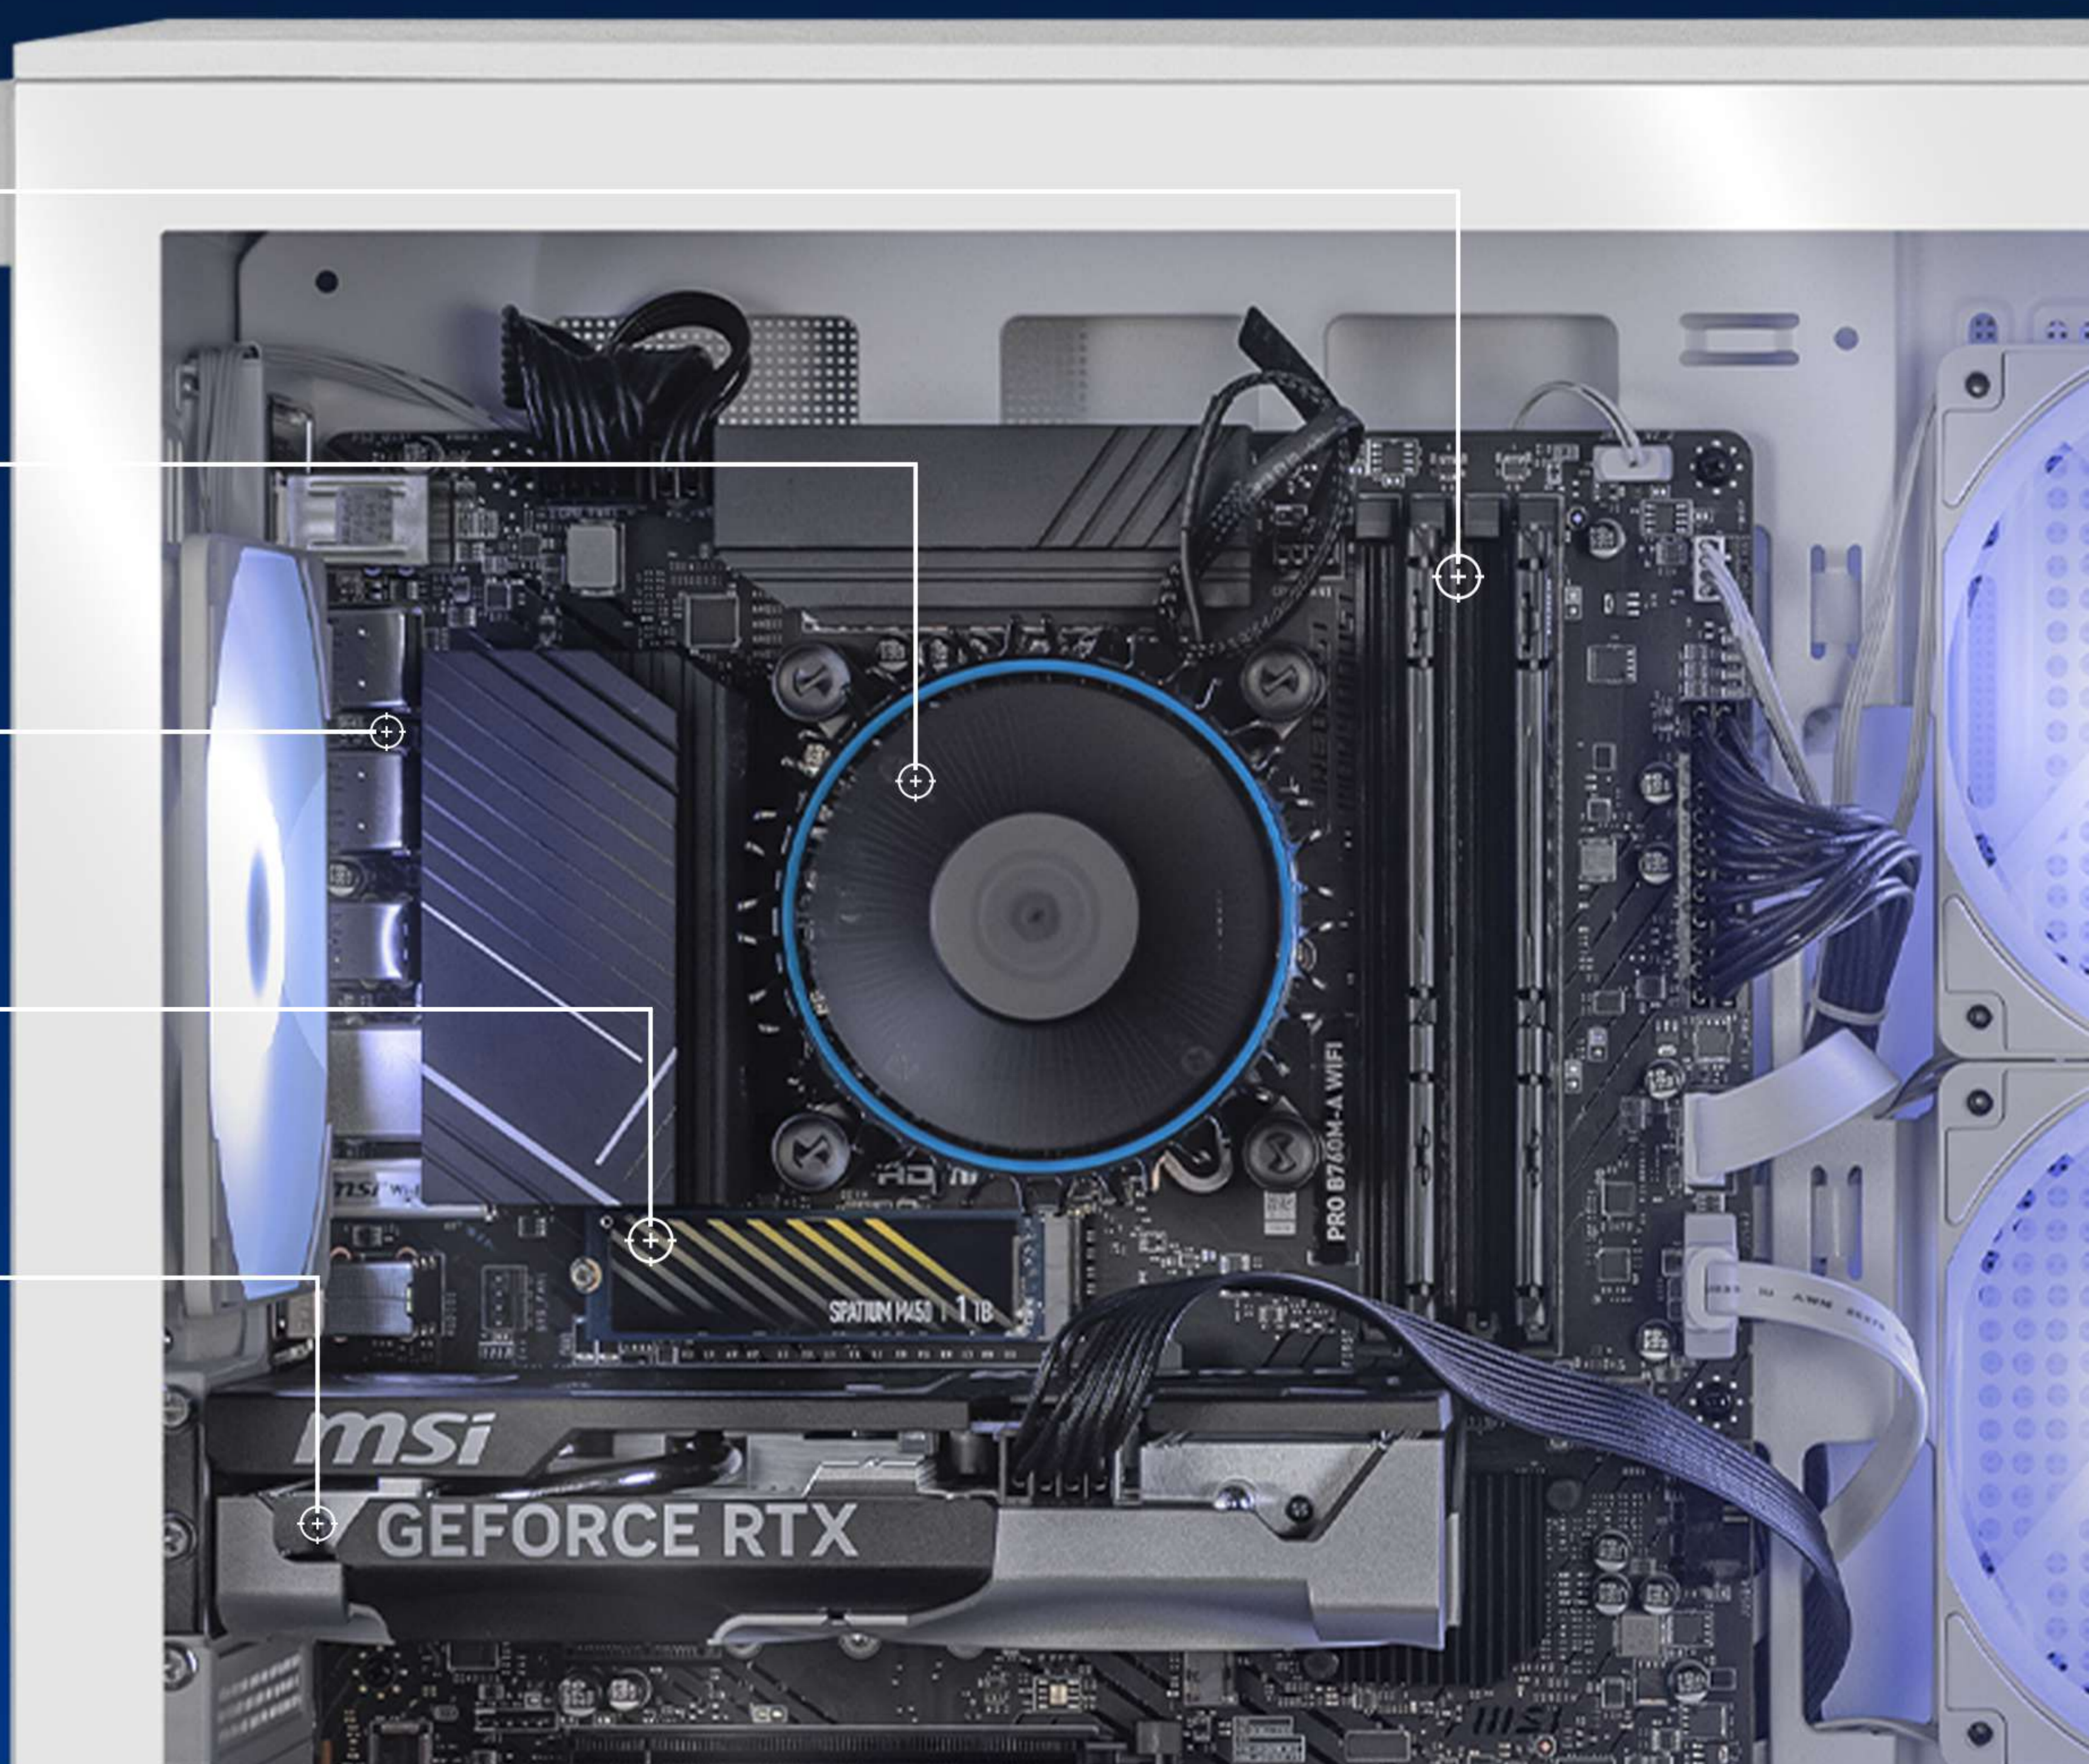

XTREME[®]
PC GAMING

NÚMERO DE PARTE XTMSII732GB55060MMPW
UPC 718852816112
PROCESADOR INTEL CORE I7 14700F 20 núcleos, 28 hilos, 2.1 GHz base, 5.4 GHz velocidad turbo, 33 MB Smart Cache.
GRÁFICOS NVIDIA GeForce RTX 5060

Transformando el Juego

GeForce RTX Serie 50, impulsadas por NVIDIA Blackwell e IA.

intel.

Haz multitareas al mismo tiempo.

TIPO C USB 2.0 AUXILIAR LED ON/OFF