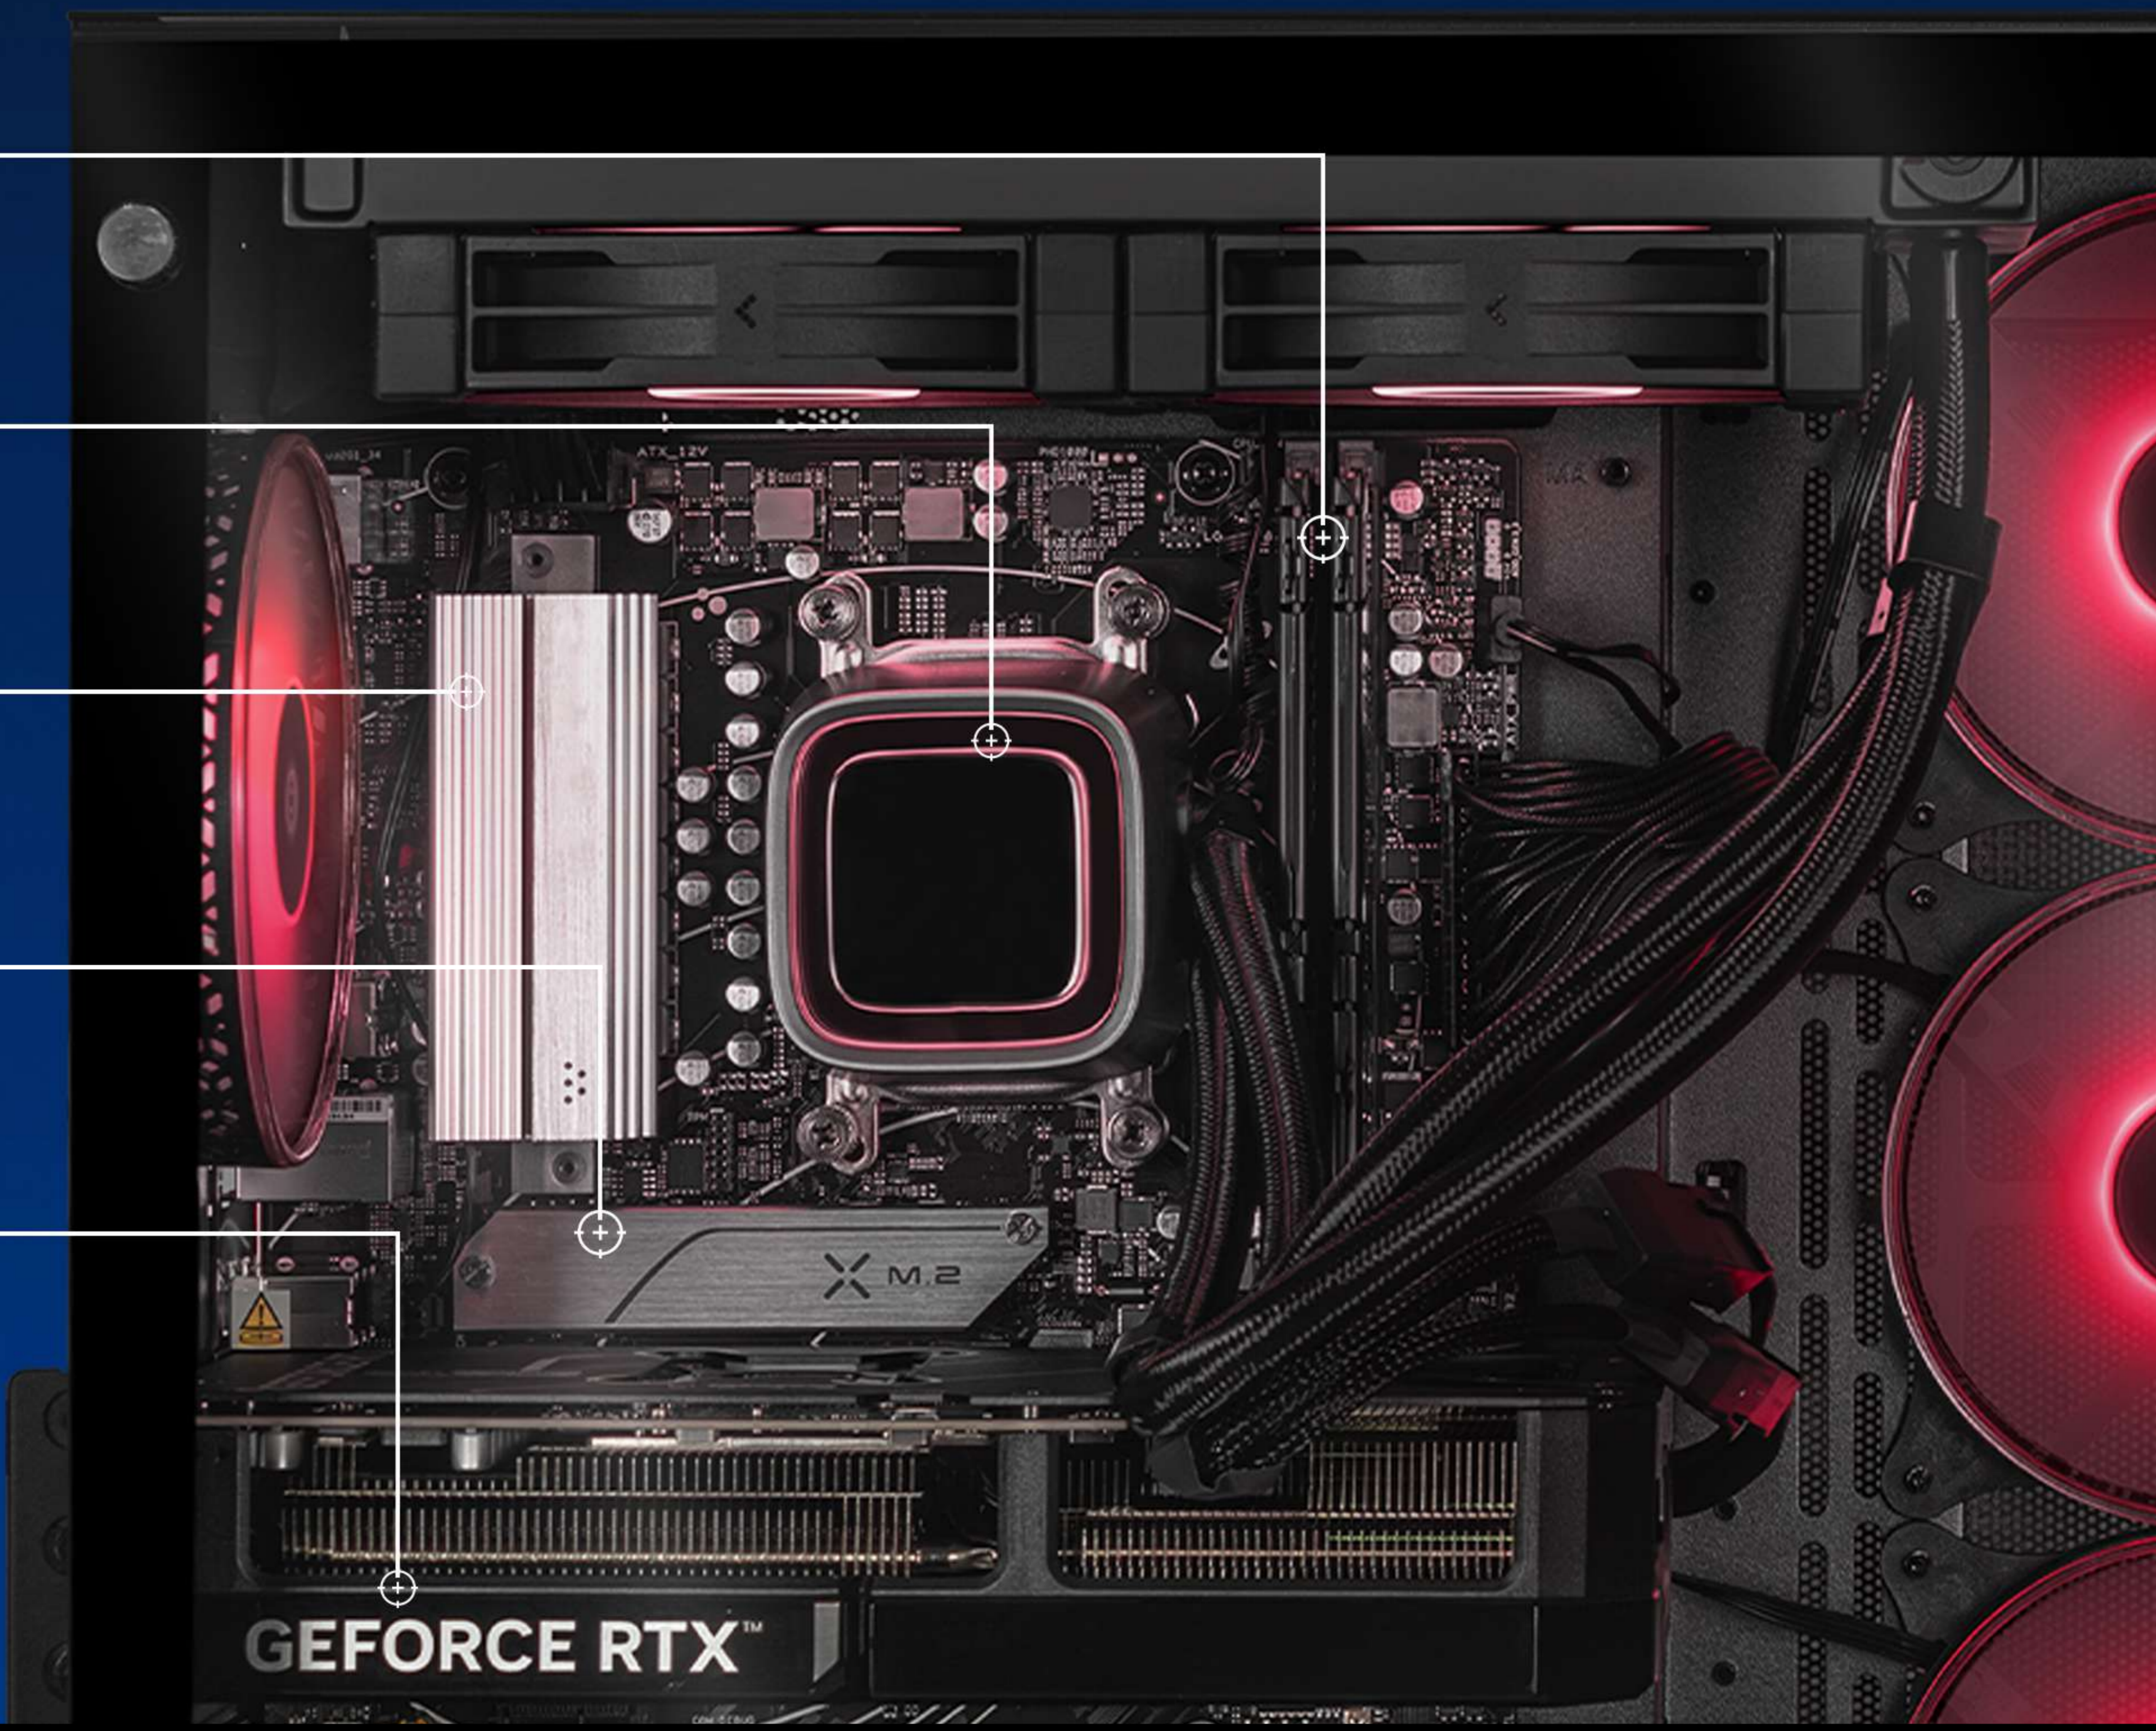

MONITOR CURVO
27" Full HD 180Hz 1ms

KIT GAMER
Teclado / Mouse /
Audífonos

32GB DDR5
5600MT/s

AM5

AMD B650

SSD 1TB

NVIDIA GeForce
RTX 5070 12GB GDDR7

WIFI
Incluido