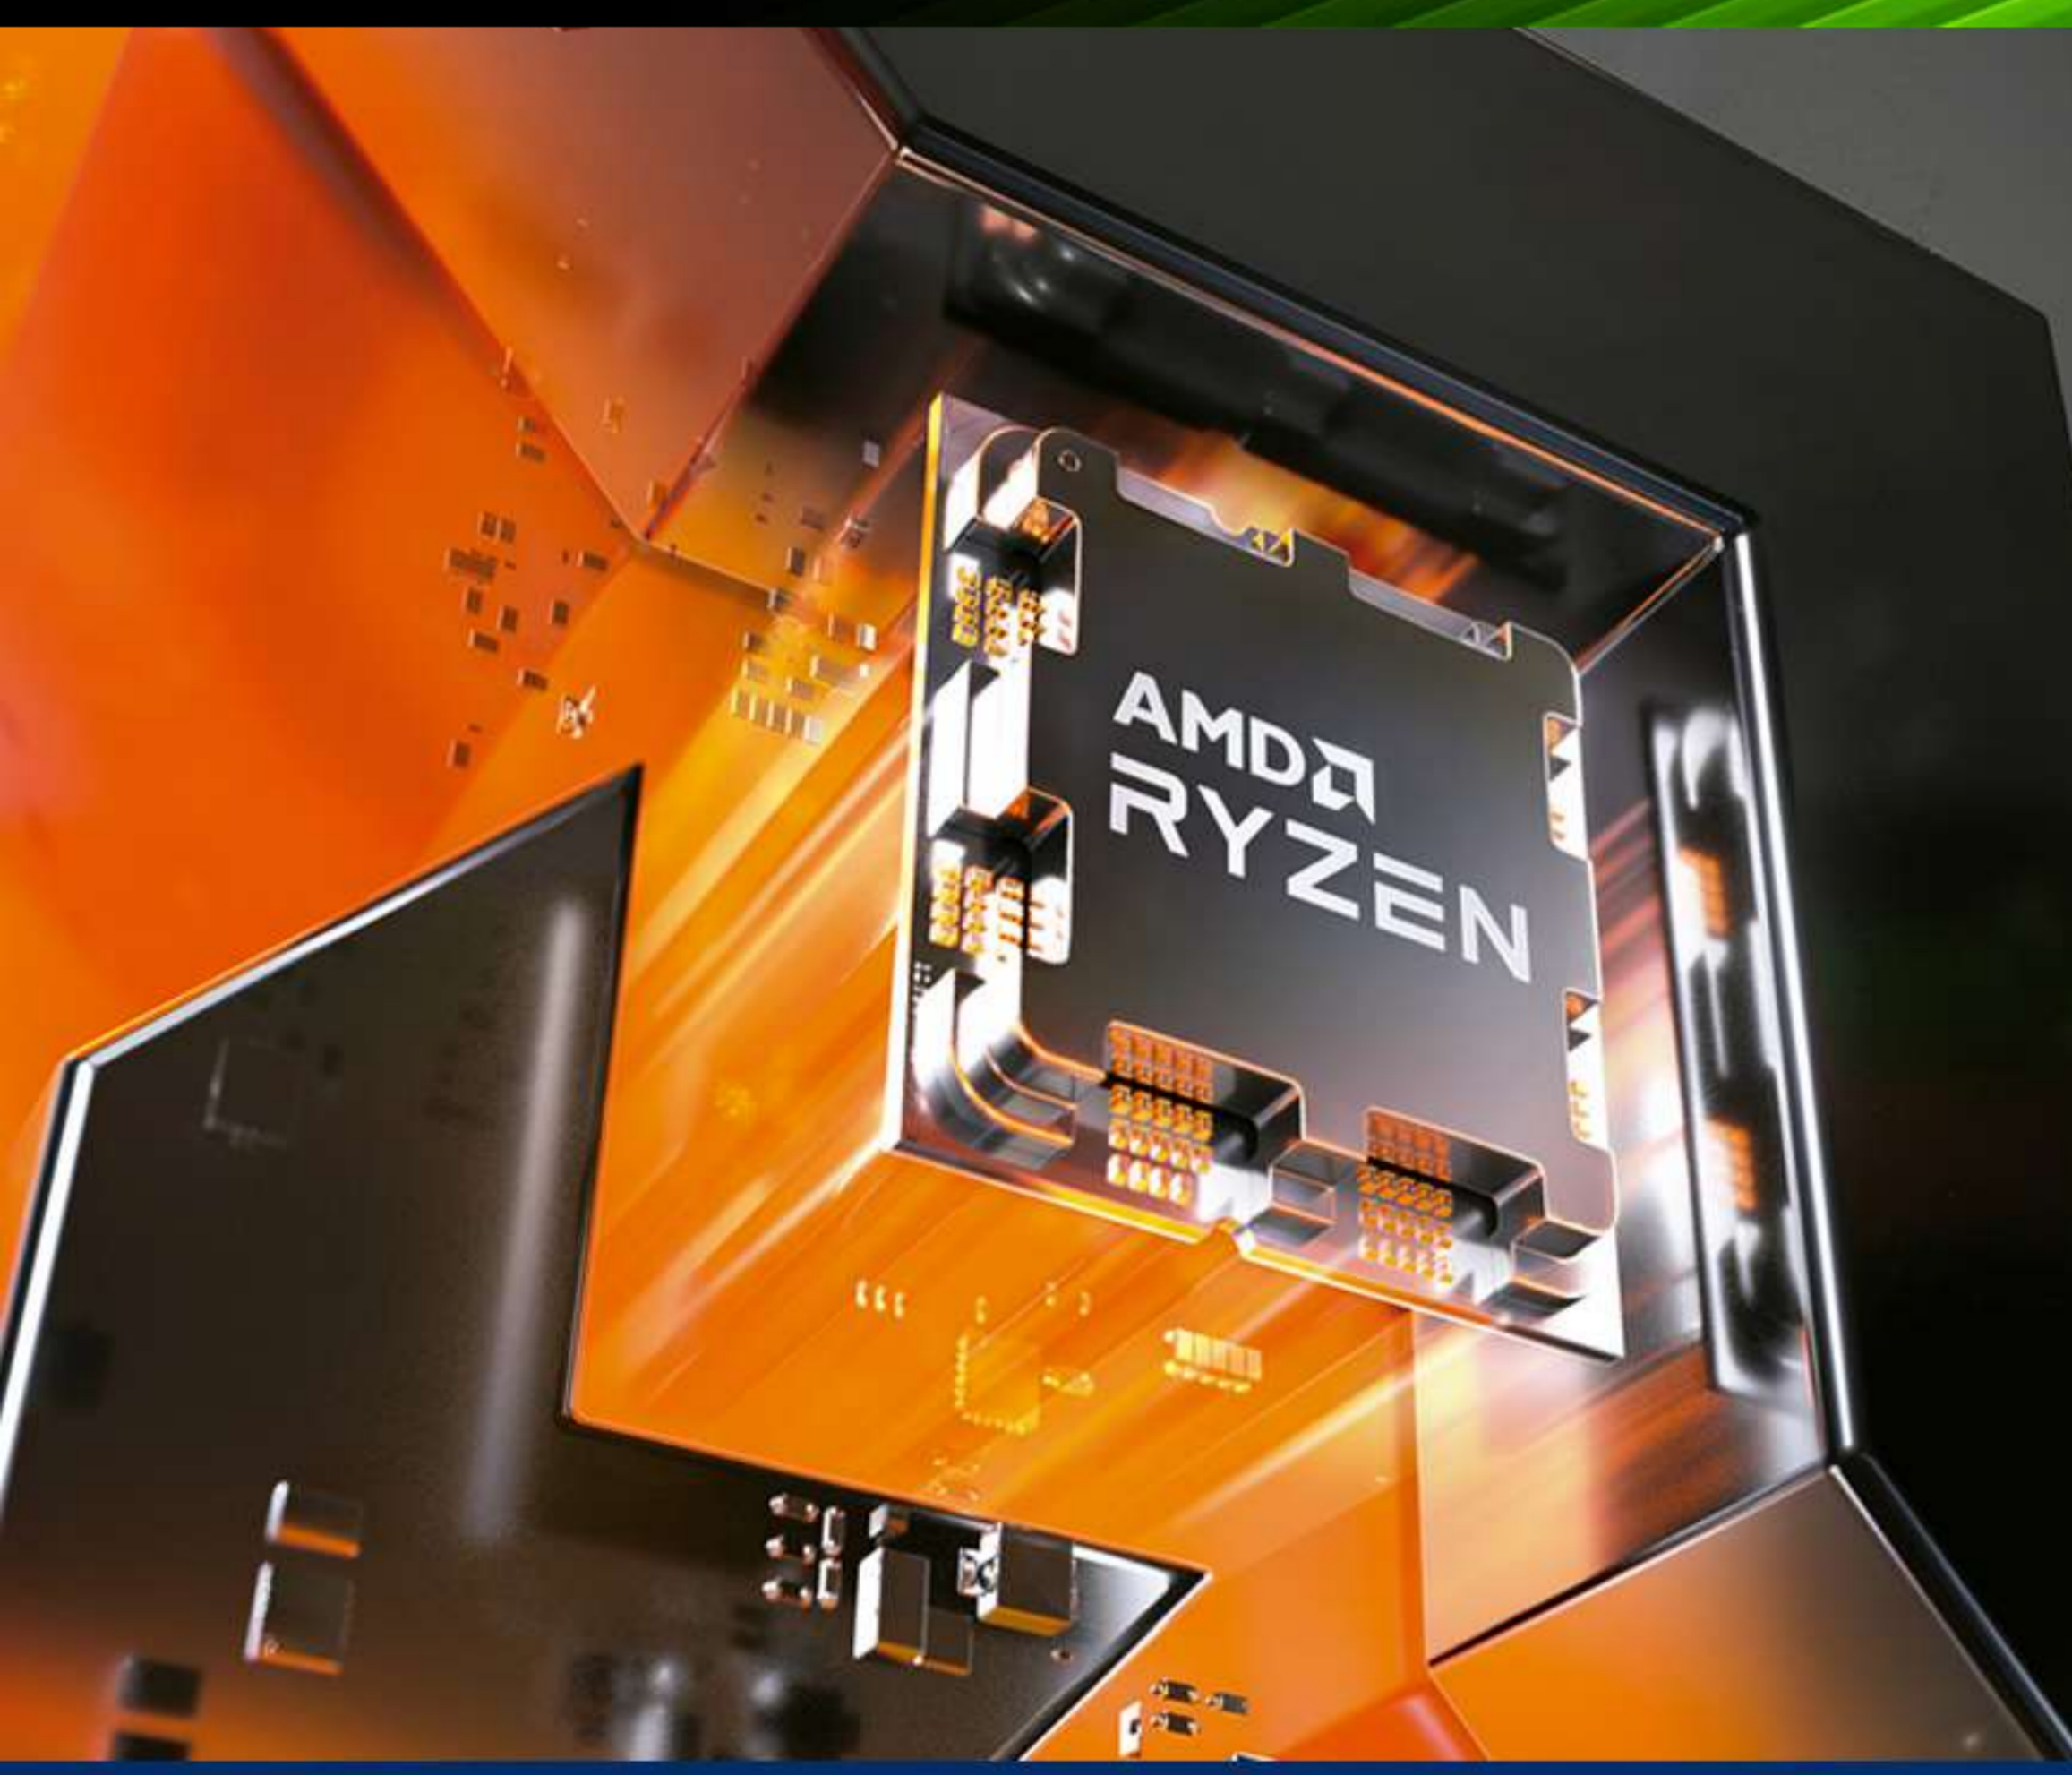

**LLEGÓ PARA
CAMBIARLO TODO**

RYZEN
AMD