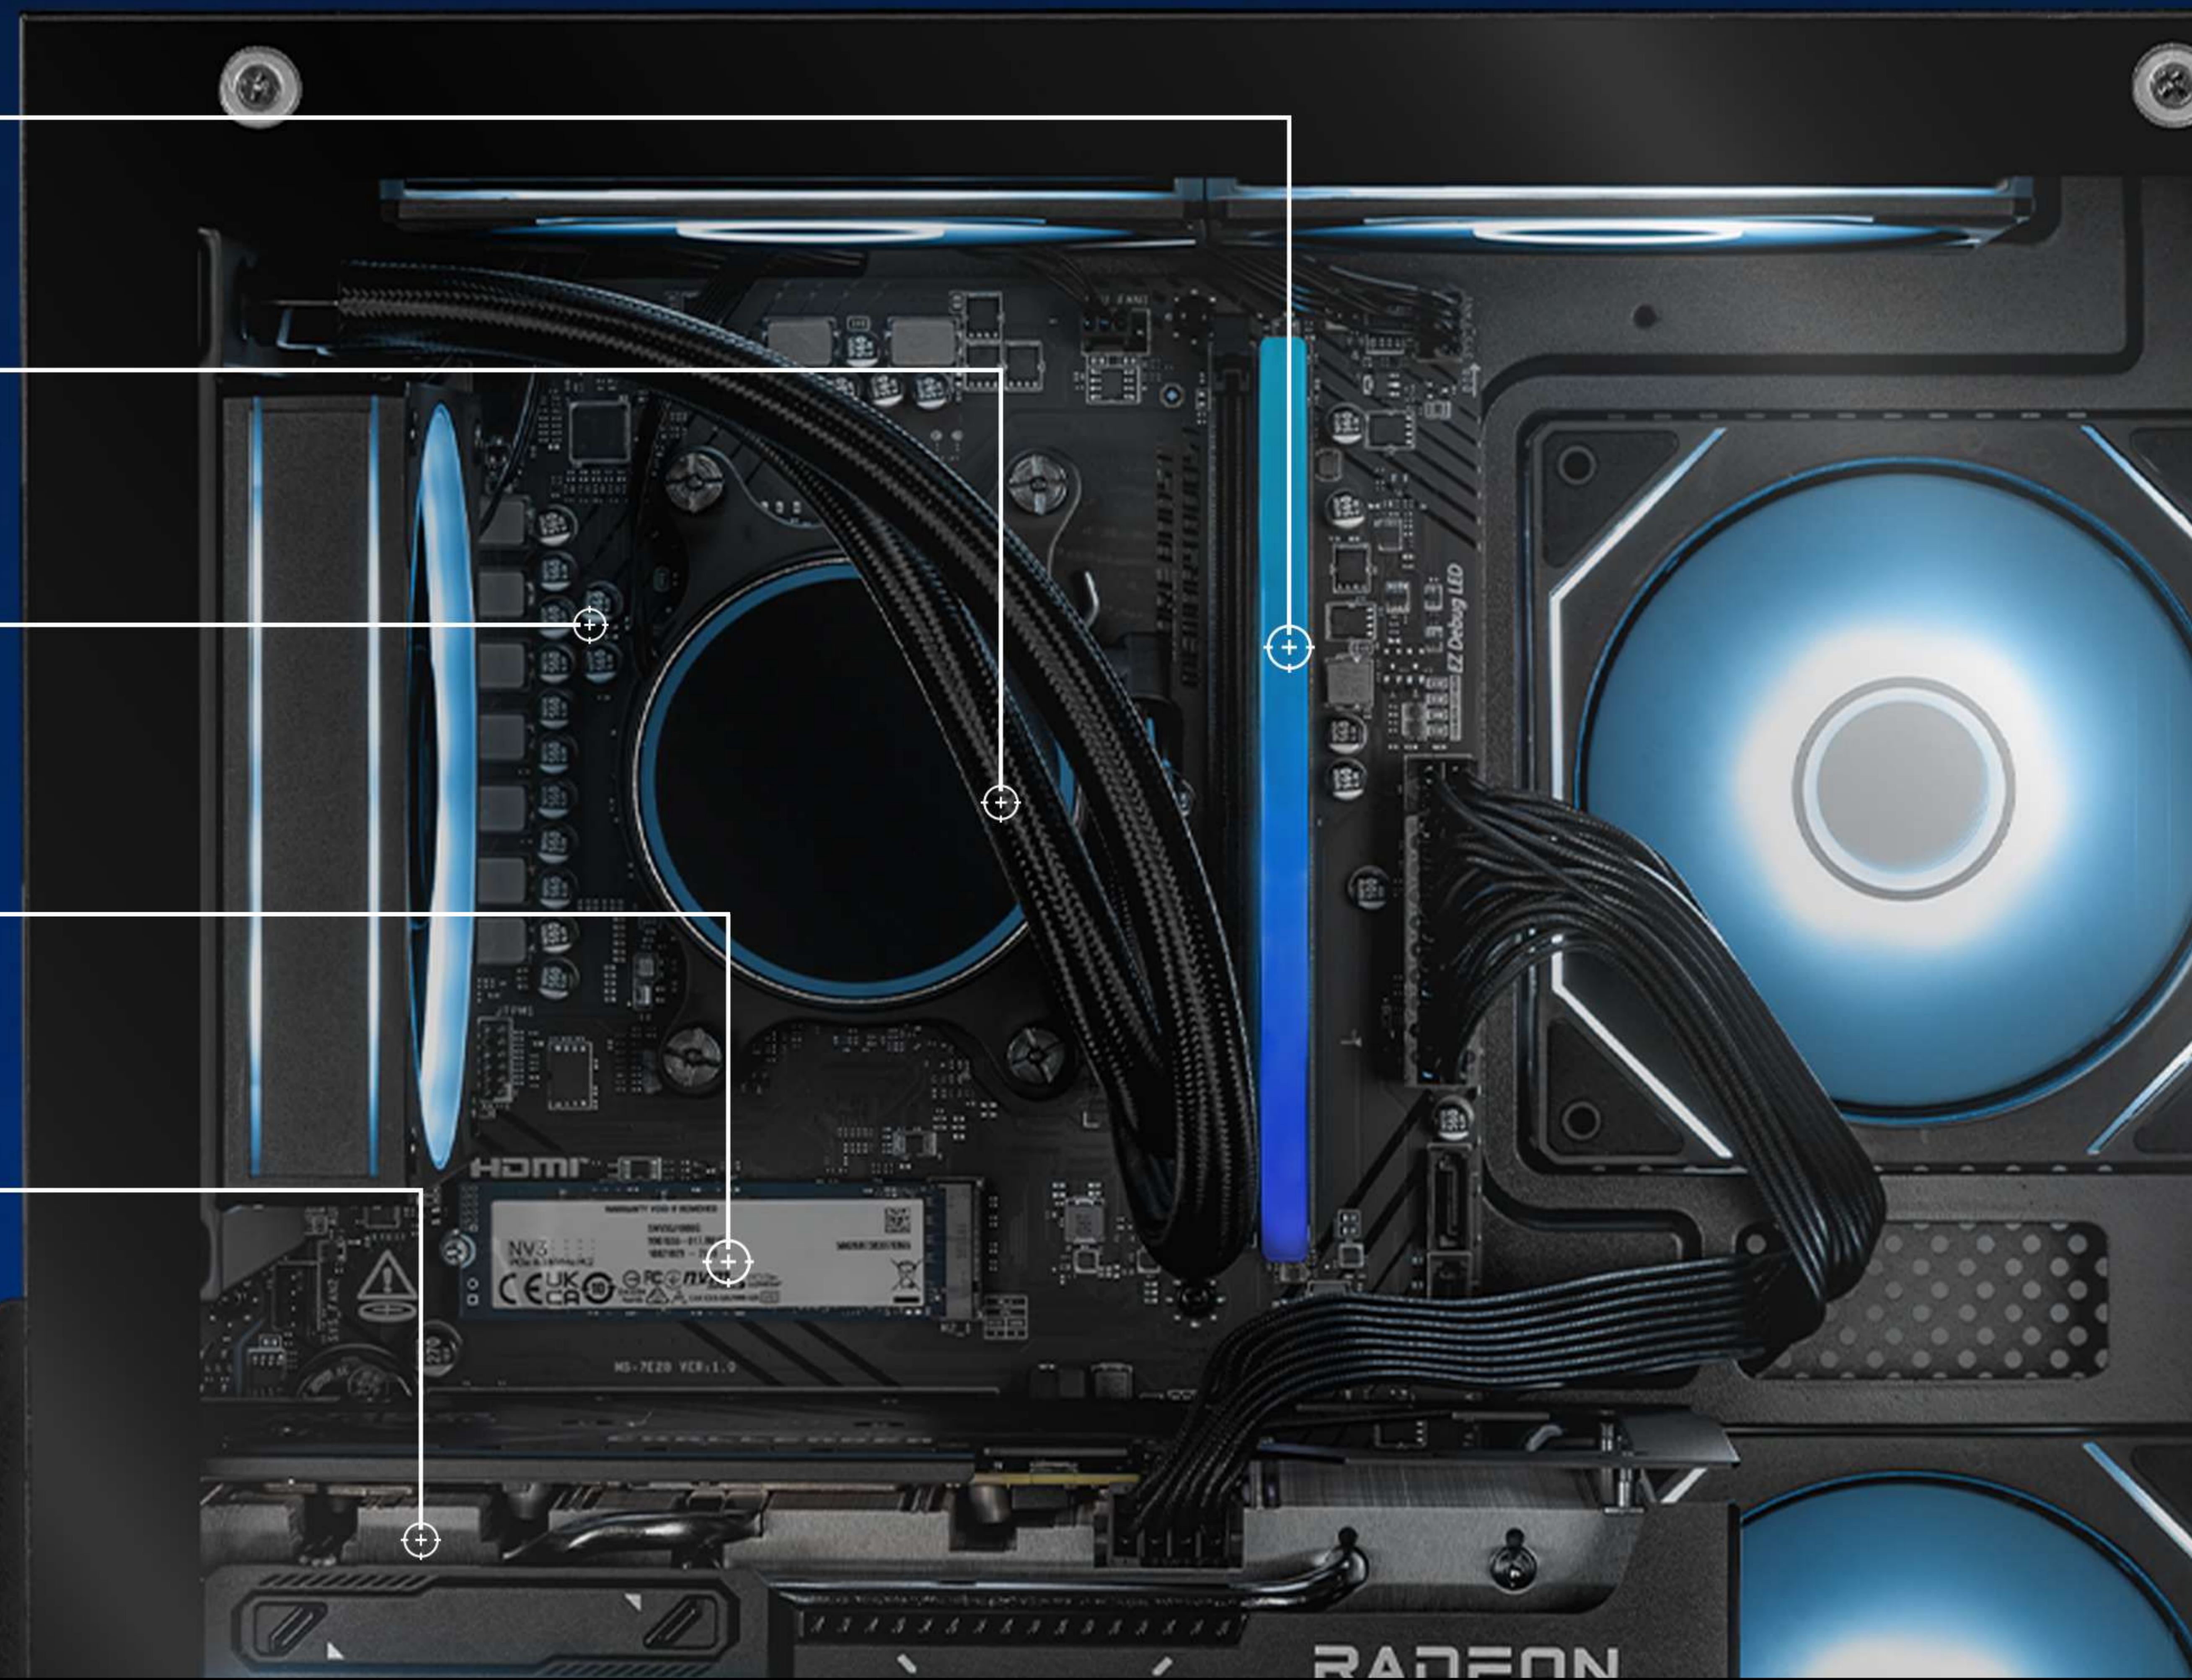

CADA
JUGADA CUENTA

AMD
RADEON
RX 9060 XT

AMD
FidelityFX
Super Resolution

AMD Ryzen™ 9000 Series

IMÁGENES RECARGADAS
MEJORADAS CON IA

Sumérgete en la acción de gráficos realistas con el trazado de rayos de última generación. Juega con una claridad perfecta gracias a la mejora de imagen de alta calidad de AMD FidelityFX™ Super Resolution 4 con tecnología de IA y generación avanzada de cuadros en juegos compatibles. Pon tus habilidades en pantalla completa con experiencias multimedia y de streaming mejoradas con AMD Radeon™ Display™ Engine.