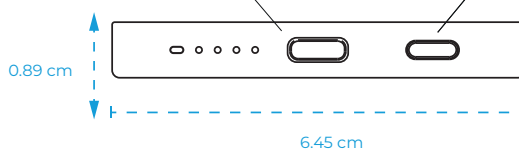

INFORMACIÓN DE EMPAQUE

Código EAN-13	7506215945639
Medida de empaque (L*W*H)	10 x 2.5 x 13.5 cm
Peso	185 g
Piezas por Inner	20
Medidas Inner (L*W*H)	30.5 x 27 x 11 cm
Piezas por Master	40
Medidas Master (L*W*H)	32 x 28.5 x 24 cm
Garantía	1 Año

*Medidas aproximadas

MEDIDAS*

VISTA FRONTAL

VISTA POSTERIOR

Puerto USB-C Botón para verificar nivel de batería

VISTA LATERAL

La carga inalámbrica, redefine tu espacio.

ACTECK.