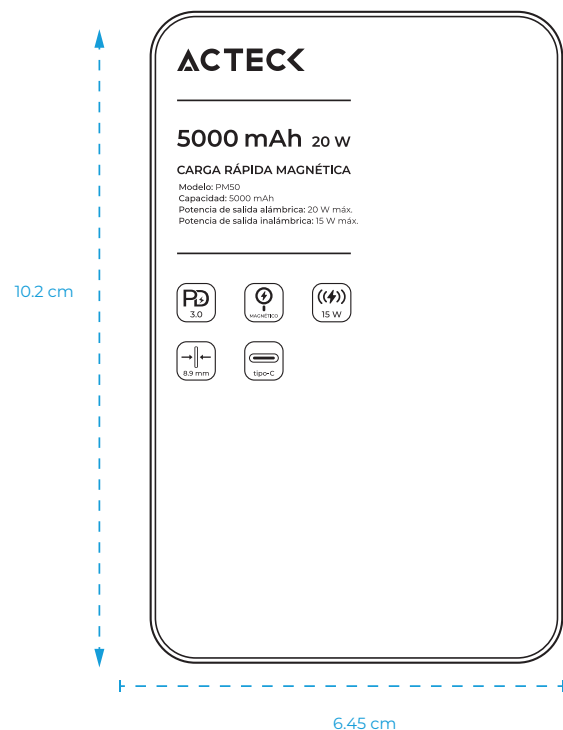

Compacto y ligero

Bobina potente

Carga inalámbrica rápida

Seguro en viajes aéreos

ESPECIFICACIONES

Producto	Cargador Powerbank	
Modelo	AC-945639	
Materiales	Aluminio + Cristal Templado	
Dimensiones	10.2 x 6.45 x 0.89 cm	
Peso	123 g	
Batería	Capacidad mAh	5,000 mAh
Tipo de Batería	Litio	
Puertos	Entrada	USB-C
	Salida	USB-C
Alimentación	Entrada	5 V \bar{m} 3 A / 9 V \bar{m} 2 A
	Salida	5 V \bar{m} 3 A / 9 V \bar{m} 2.22 A / 12 V \bar{m} 1.67 A

INFORMACIÓN DE EMPAQUE

Código EAN-13	7506215945639
Medida de empaque (L*W*H)	10 x 2.5 x 13.5 cm
Peso	185 g
Piezas por Inner	20
Medidas Inner (L*W*H)	30.5 x 27 x 11 cm
Piezas por Master	40
Medidas Master (L*W*H)	32 x 28.5 x 24 cm
Garantía	1 Año

*Medidas aproximadas

MEDIDAS*

VISTA FRONTAL

VISTA POSTERIOR

Puerto USB-C Botón para verificar nivel de batería

VISTA LATERAL

La carga inalámbrica, redefine tu espacio.

ACTECK.