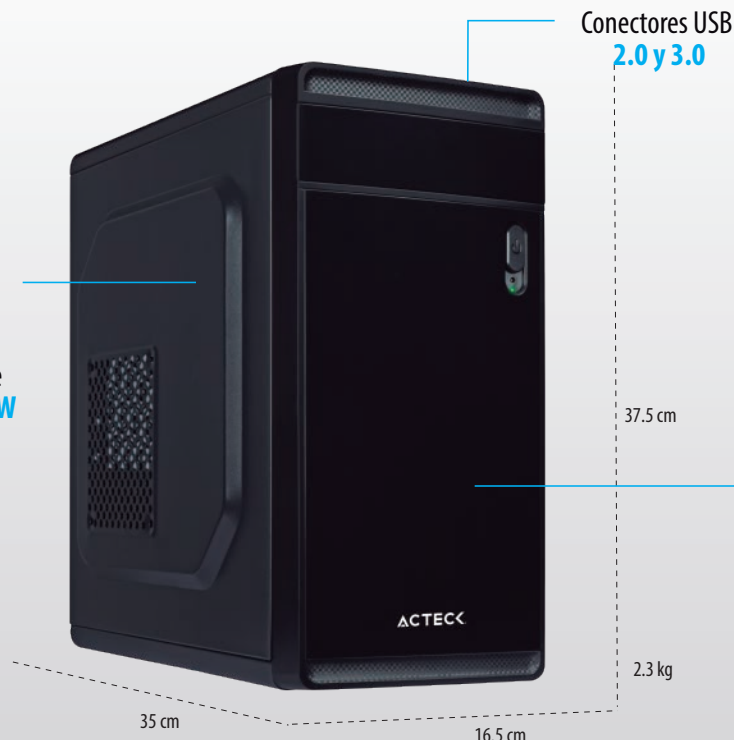

Soporta
micro ATX/
mini ITX

2 Puertos USB:
1* USB 2.0 / 1* USB 3.0

Espacio para
5.25" ODD / 3.5" HDD /
2.5" HDD o SSD

Incluye fuente
de **poder 500 W**

SKU: AC-929028
EAN-13: 7506215929028
CÓDIGO SAT: 43201601

GABINETE PC
A01

¿YA TIENES LO NECESARIO?

Completa todo lo que traes en mente con el gabinete Delta. Lo hicimos para cumplir con tus expectativas. Brillante. Sólido. Innovador. Espacioso. A la vanguardia. -Y hasta estéticamente planeado para evolucionar tus espacios-.

DIMENSIONES: **16.5 * 35 * 37.5 cm**
PESO: **2.3 kg**
TAMAÑO DE EMPAQUE: **21.5* 40.5 * 42 cm**

CONTENIDO DEL EMPAQUE: **1 Gabinete para ensamble de PC, 1 Fuente de poder de 500W, 1 cable de alimentación, 1 Manual de usuario, 1 Póliza de garantía.**
PAÍS DE ORIGEN: **CHINA**