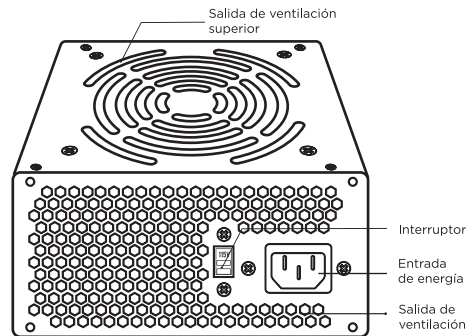

## FUENTE DE PODER GAMER SFX FS650

### EL PODER QUE NECESITAS

- ▶ Diseño SFX para espacios reducidos
- ▶ 650 W de potencia
- ▶ Bajo nivel de ruido
- ▶ Ventilador de 80 mm

3 AÑOS  
de  
garantía

## ESPECIFICACIONES

Producto	Fuente de poder Gamer SFX	
Modelo	AC-933025	
Factor de forma	SFX	
Clasificación modular	No Modular	
Potencia	650 W	
Conectores	ATX 20+4 PIN	1
	EPS 12V 4+4 PIN	0
	ATX 12V 4 PIN	1
	PCIe 6+2 PIN	0
	SATA	2
	MOLEX 4 PIN	2
	FLOPPY 4 PIN	0
	Otros(s)	N/A
Entrada	Alimentación	115 - 230 Vc.a. 60 - 50 Hz 10 - 5 A
	Cable rojo	+ 5 V, 20 A(max)
	Cable naranja	+3.3 V,20 A(max)
Salida	Cable amarillo	+ 12 V, 49 A(max)
	Cable azul	- 12 V, 0.3 A(max)
	Cable morado	+ 5 VSB, 2.5 A(max)
	Ventilador	80 mm
Materiales	Metal	
Color	Negro	
Dimensiones	10 cm * 12.5 cm * 6.3 cm	
Peso	0.663 kg	
Garantía	3 años	