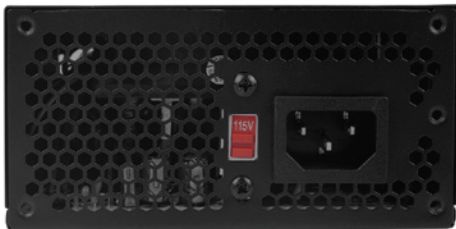

## FUENTE DE PODER GAMER SFX FS650

### EL PODER QUE NECESITAS

- ▶ Diseño SFX para espacios reducidos
- ▶ 650 W de potencia
- ▶ Bajo nivel de ruido
- ▶ Ventilador de 80 mm

3 AÑOS  
de  
garantía

## ESPECIFICACIONES

Producto	Fuente de poder Gamer SFX	
Modelo	AC-933025	
Factor de forma	SFX	
Clasificación modular	No Modular	
Potencia	650 W	
Conectores	ATX 20+4 PIN	1
	EPS 12V 4+4 PIN	0
	ATX 12V 4 PIN	1
	PCIe 6+2 PIN	0
	SATA	2
	MOLEX 4 PIN	2
	FLOPPY 4 PIN	0
	Otros(s)	N/A
Entrada	Alimentación	115 - 230 Vc.a. 60 - 50 Hz 10 - 5 A
	Cable rojo	+ 5 V, 20 A(max)
	Cable naranja	+3.3 V,20 A(max)
Salida	Cable amarillo	+ 12 V, 49 A(max)
	Cable azul	- 12 V, 0.3 A(max)
	Cable morado	+ 5 VSB, 2.5 A(max)
	Ventilador	80 mm
Materiales	Metal	
Color	Negro	
Dimensiones	10 cm * 12.5 cm * 6.3 cm	
Peso	0.663 kg	
Garantía	3 años	