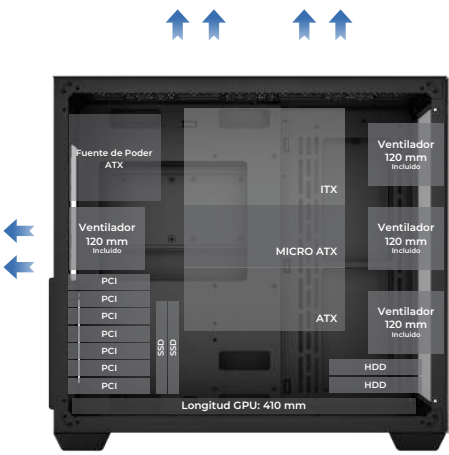

# TANK PRO G1930

Gabinete Gamer Micro Torre ATX

Conexión  
1x USB 2  
2x USB 3

Ventiladores  
**ARGB**  
Incluye  
4 x 120 mm

Panel lateral  
**Cristal Templado**

ESPECIFICACIONES DE GABINETE

Producto	Gabinete Media Torre	
Modelo	BR-935944	
Factor de forma	Micro ATX	
Tarjetas madres compatibles	Micro ATX, Mini-ITX	
Fuente de poder	Compatible	ATX
	Incluida	No
	Ubicación	Inferior trasera
Medidas max.	Longitud de GPU	280 mm
	Altura de disipador	150 mm
Enfriamiento líquido	Arriba	NA
	Atrás	120 mm
Soporte ventilador	Trasero	1 x 120 mm ARGB (Incluidos)
	Lateral	3 x 120 mm ARGB (Incluidos)
	Superior	3 x 120 mm / 2x 140 mm (No incluidos)
	Inferior	3 x 120 mm (No incluidos)
Filtro de polvo	Superior	Sí
	Inferior	Sí
Ranuras	7	
Bahías	3.5" HDD	2
	2.5" SSD	2
E/S Panel	Puertos USB	1 x USB 2.0 2 x USB 3.0
	Puertos de audio	1 x Audio 3.5 mm HD + 1 x Micrófono
	Lector de tarjetas	N/A
Iluminación	Tipo	N/A
	Estructura	SPCC 0.6+0.7 mm
Materiales	Panel izquierdo	Cristal templado
	Panel derecho	Malla metálica
	Panel frontal	Cristal templado + Metal
Color	Negro	
Dimensiones	42 cm x 28.5 cm x 38 cm	
Peso	8 Kg	

Espacio para Administración de Cableado

410 mm  
Longitud de máx. Tarjeta de gráfica

Paneles Removibles

Espacio para 2 SSD y 2 HDD

## INFORMACIÓN DE EMPAQUE

Código EAN-13	7506215935944
Medida empaque (L * W * H)	52 cm * 34.4 cm * 44 cm
Peso empaque	g