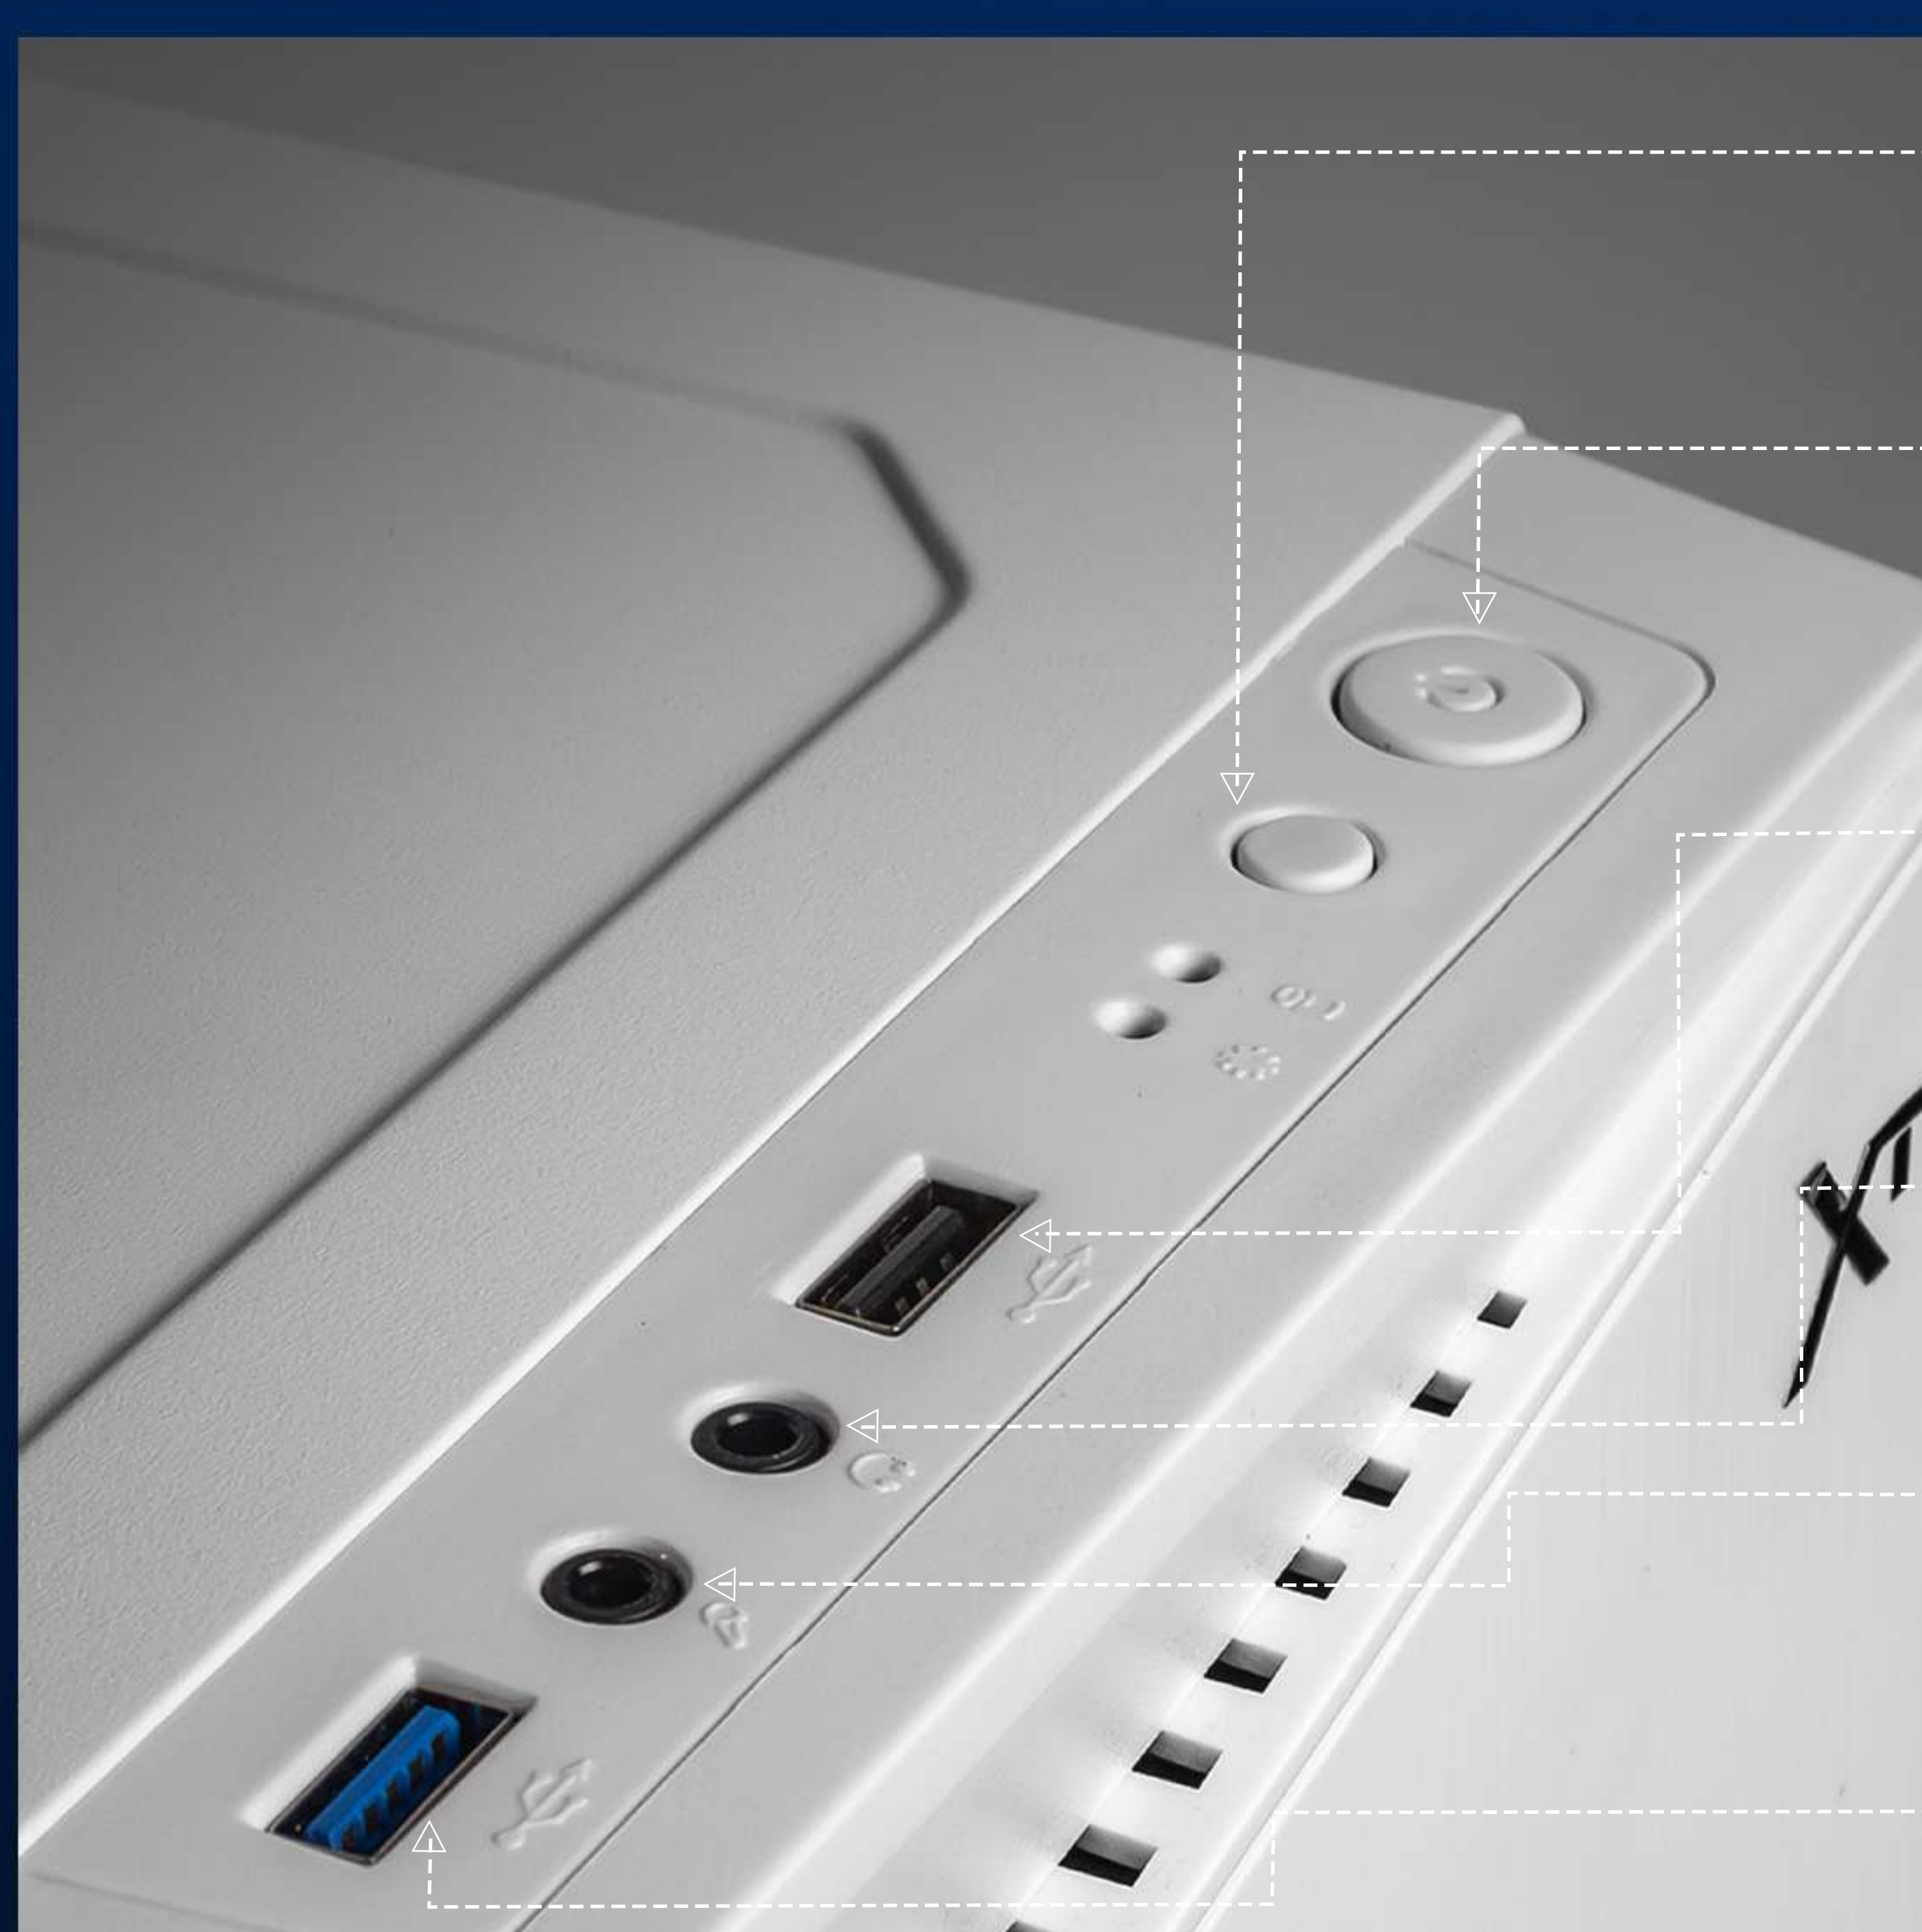

GABINETE GAMER

MINI TORRE

SQUAD

NO. DE PARTE CDXT900WT

UPC 718852813340

Producto	Gabinete	
Modelo	Squad	
Factor de forma	Mini Torre	
Tarjetas madres compatibles	Micro ATX / Mini ITX	
Fuente de poder	Compatible	ATX
	Incluida	No
	Ubicación	Superior trasera
Medidas Max.	Altura max. de disipador	153 mm
	Longitud max de GPU	270 mm
Soporte Ventilador	Trasero	1 x 80 mm (incluido)
Bahías	3.5" / 2.5" Combo	1
	2.5"	2
Iluminación	Tipo	FRGB
	Panel izquierdo	Cristal templado
Materiales	Panel derecho	Metal
	Panel frontal	Plástico
Color	Blanco	
Peso	2.5 kg	

Compatible con

Fuente de poder ATX

Panel Lateral L
Cristal Templado

Ventiladores FRGB
x1 Incluidos 80 mm

Material
Metal

1 AÑO DE GARANTÍA

Botón RGB

Botón Power

USB 2.0 x1

Audio x1

Micrófono x1

USB 3.0 x1

FUENTE:
ATX

MICRO-ATX /
MINI ITX

DISTANCIA DE SEGURIDAD PARA GPU MÁXIMA:
270 MM

ENFRIAMIENTO CPU TORRE HASTA 153 MM