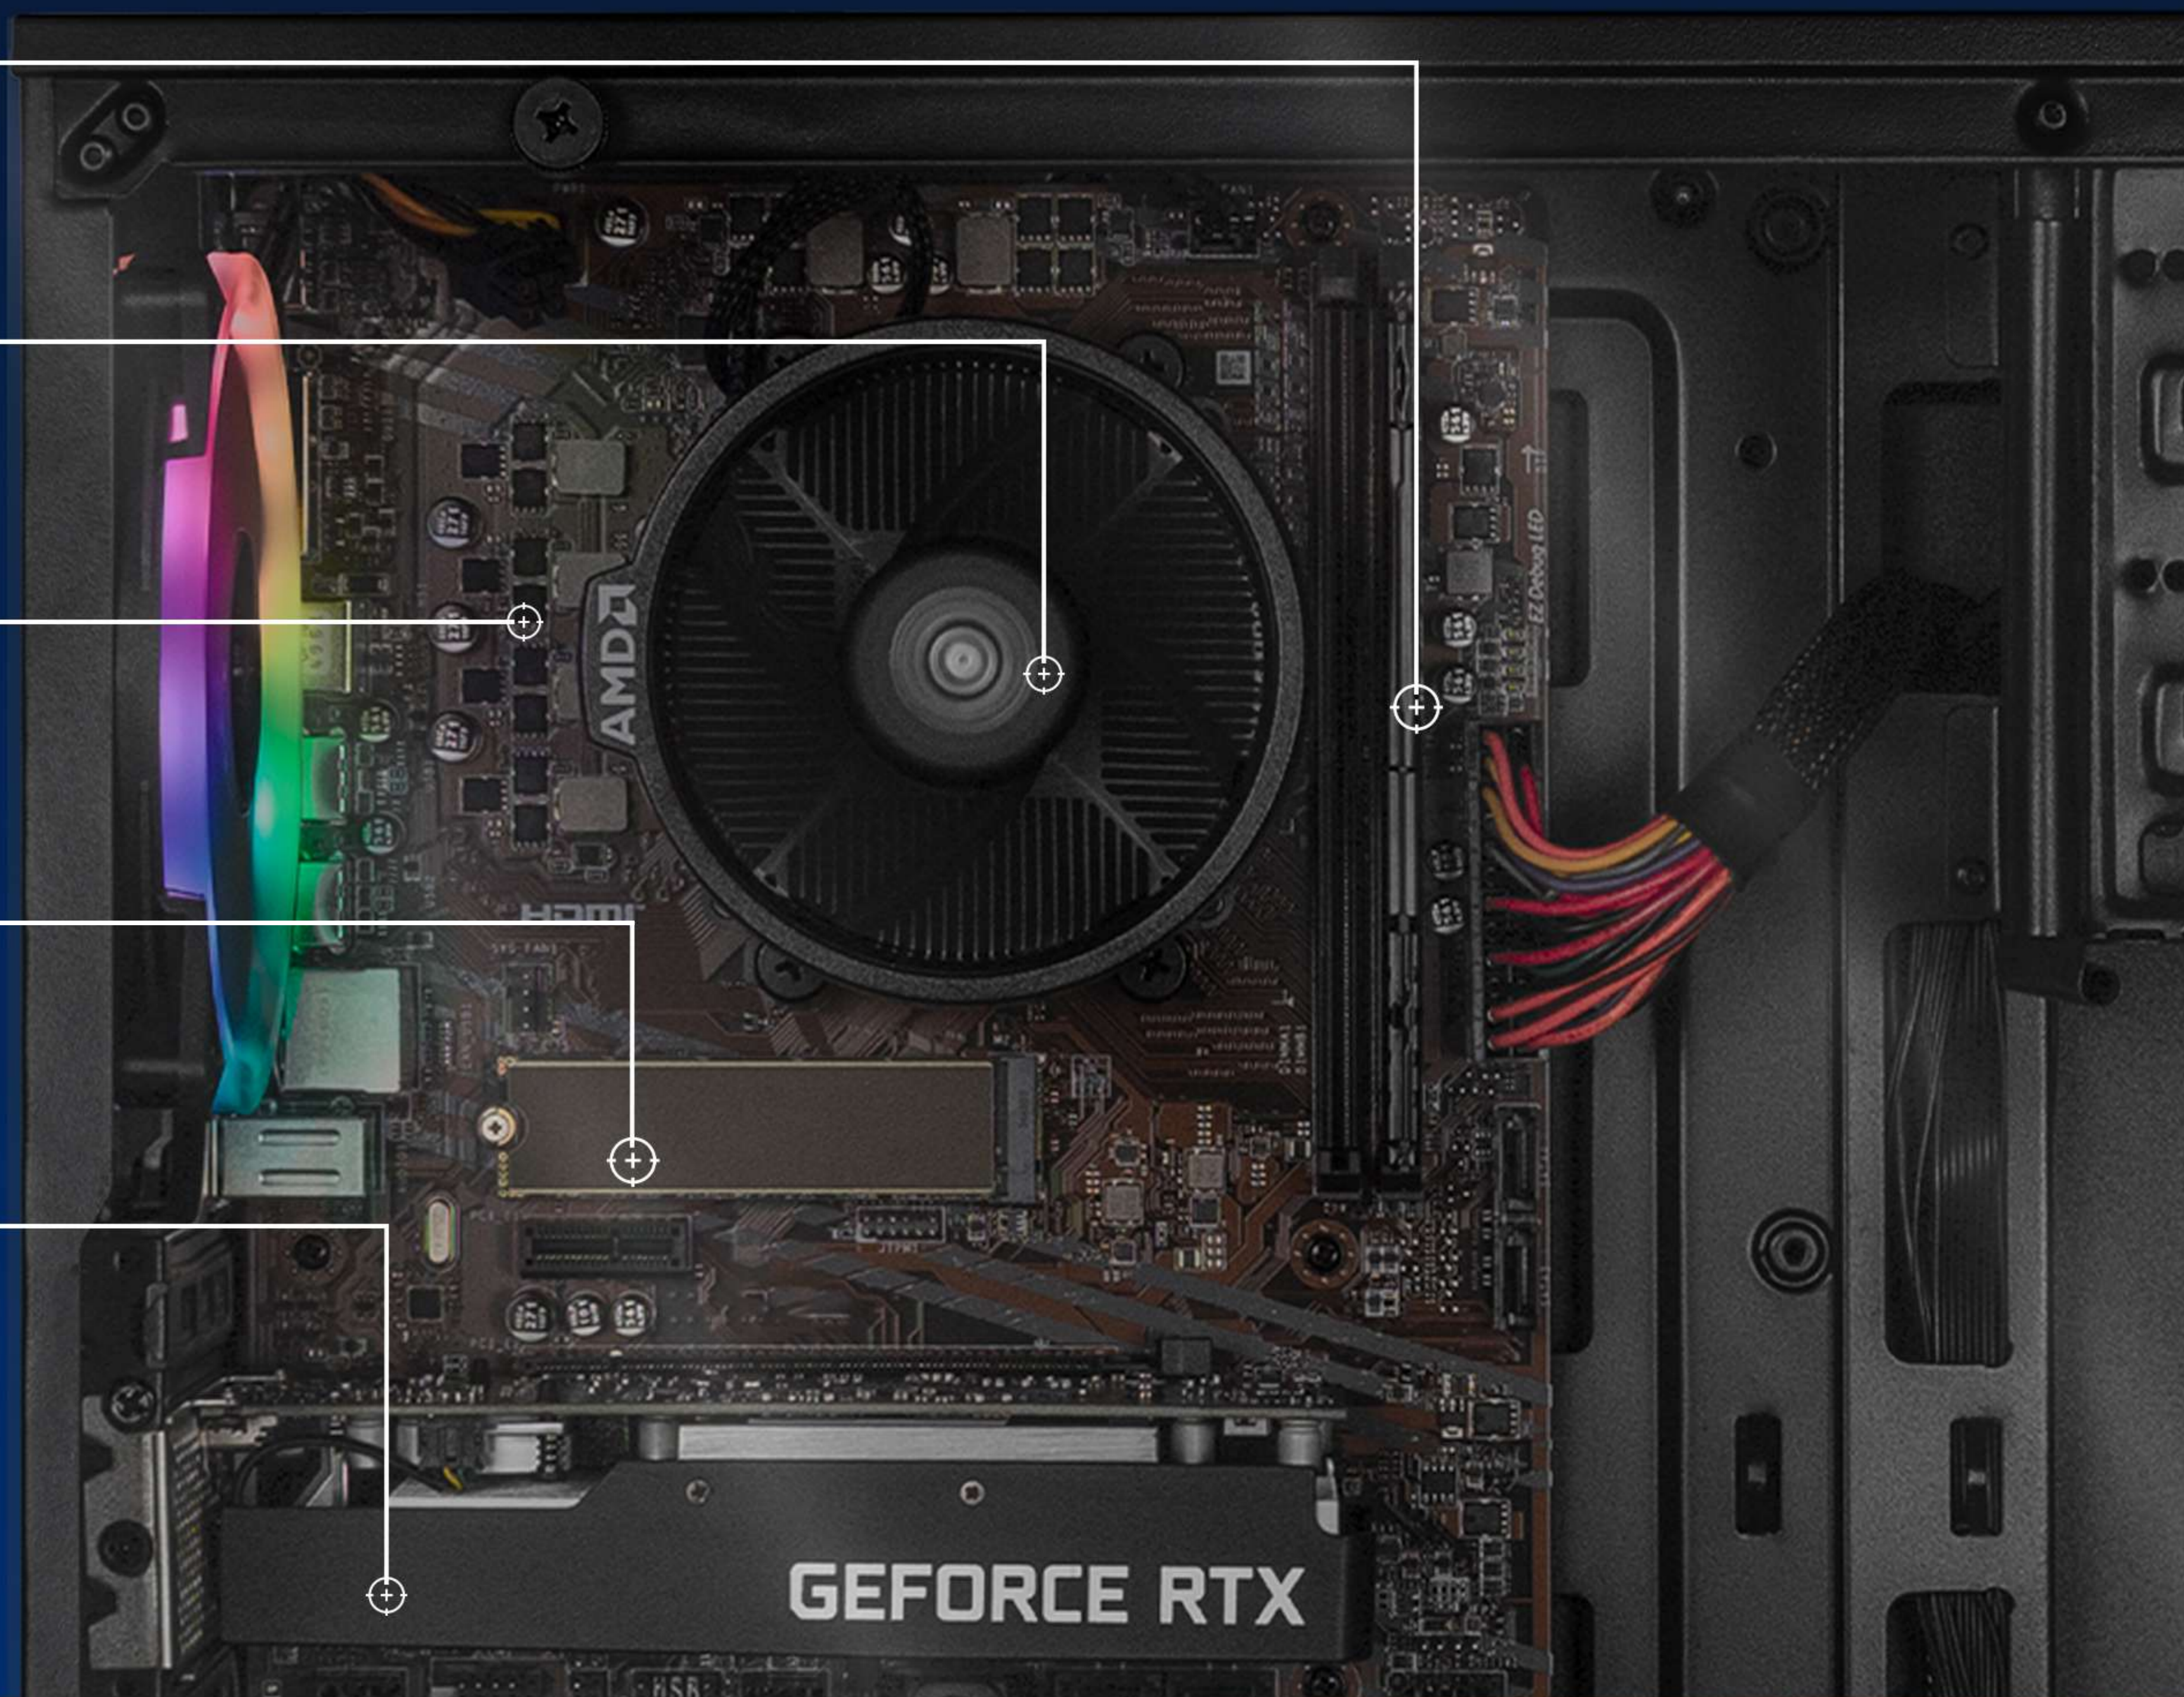

GeForce RTX Serie 30

La Jugada Definitiva

Victoria Medida en Milisegundos