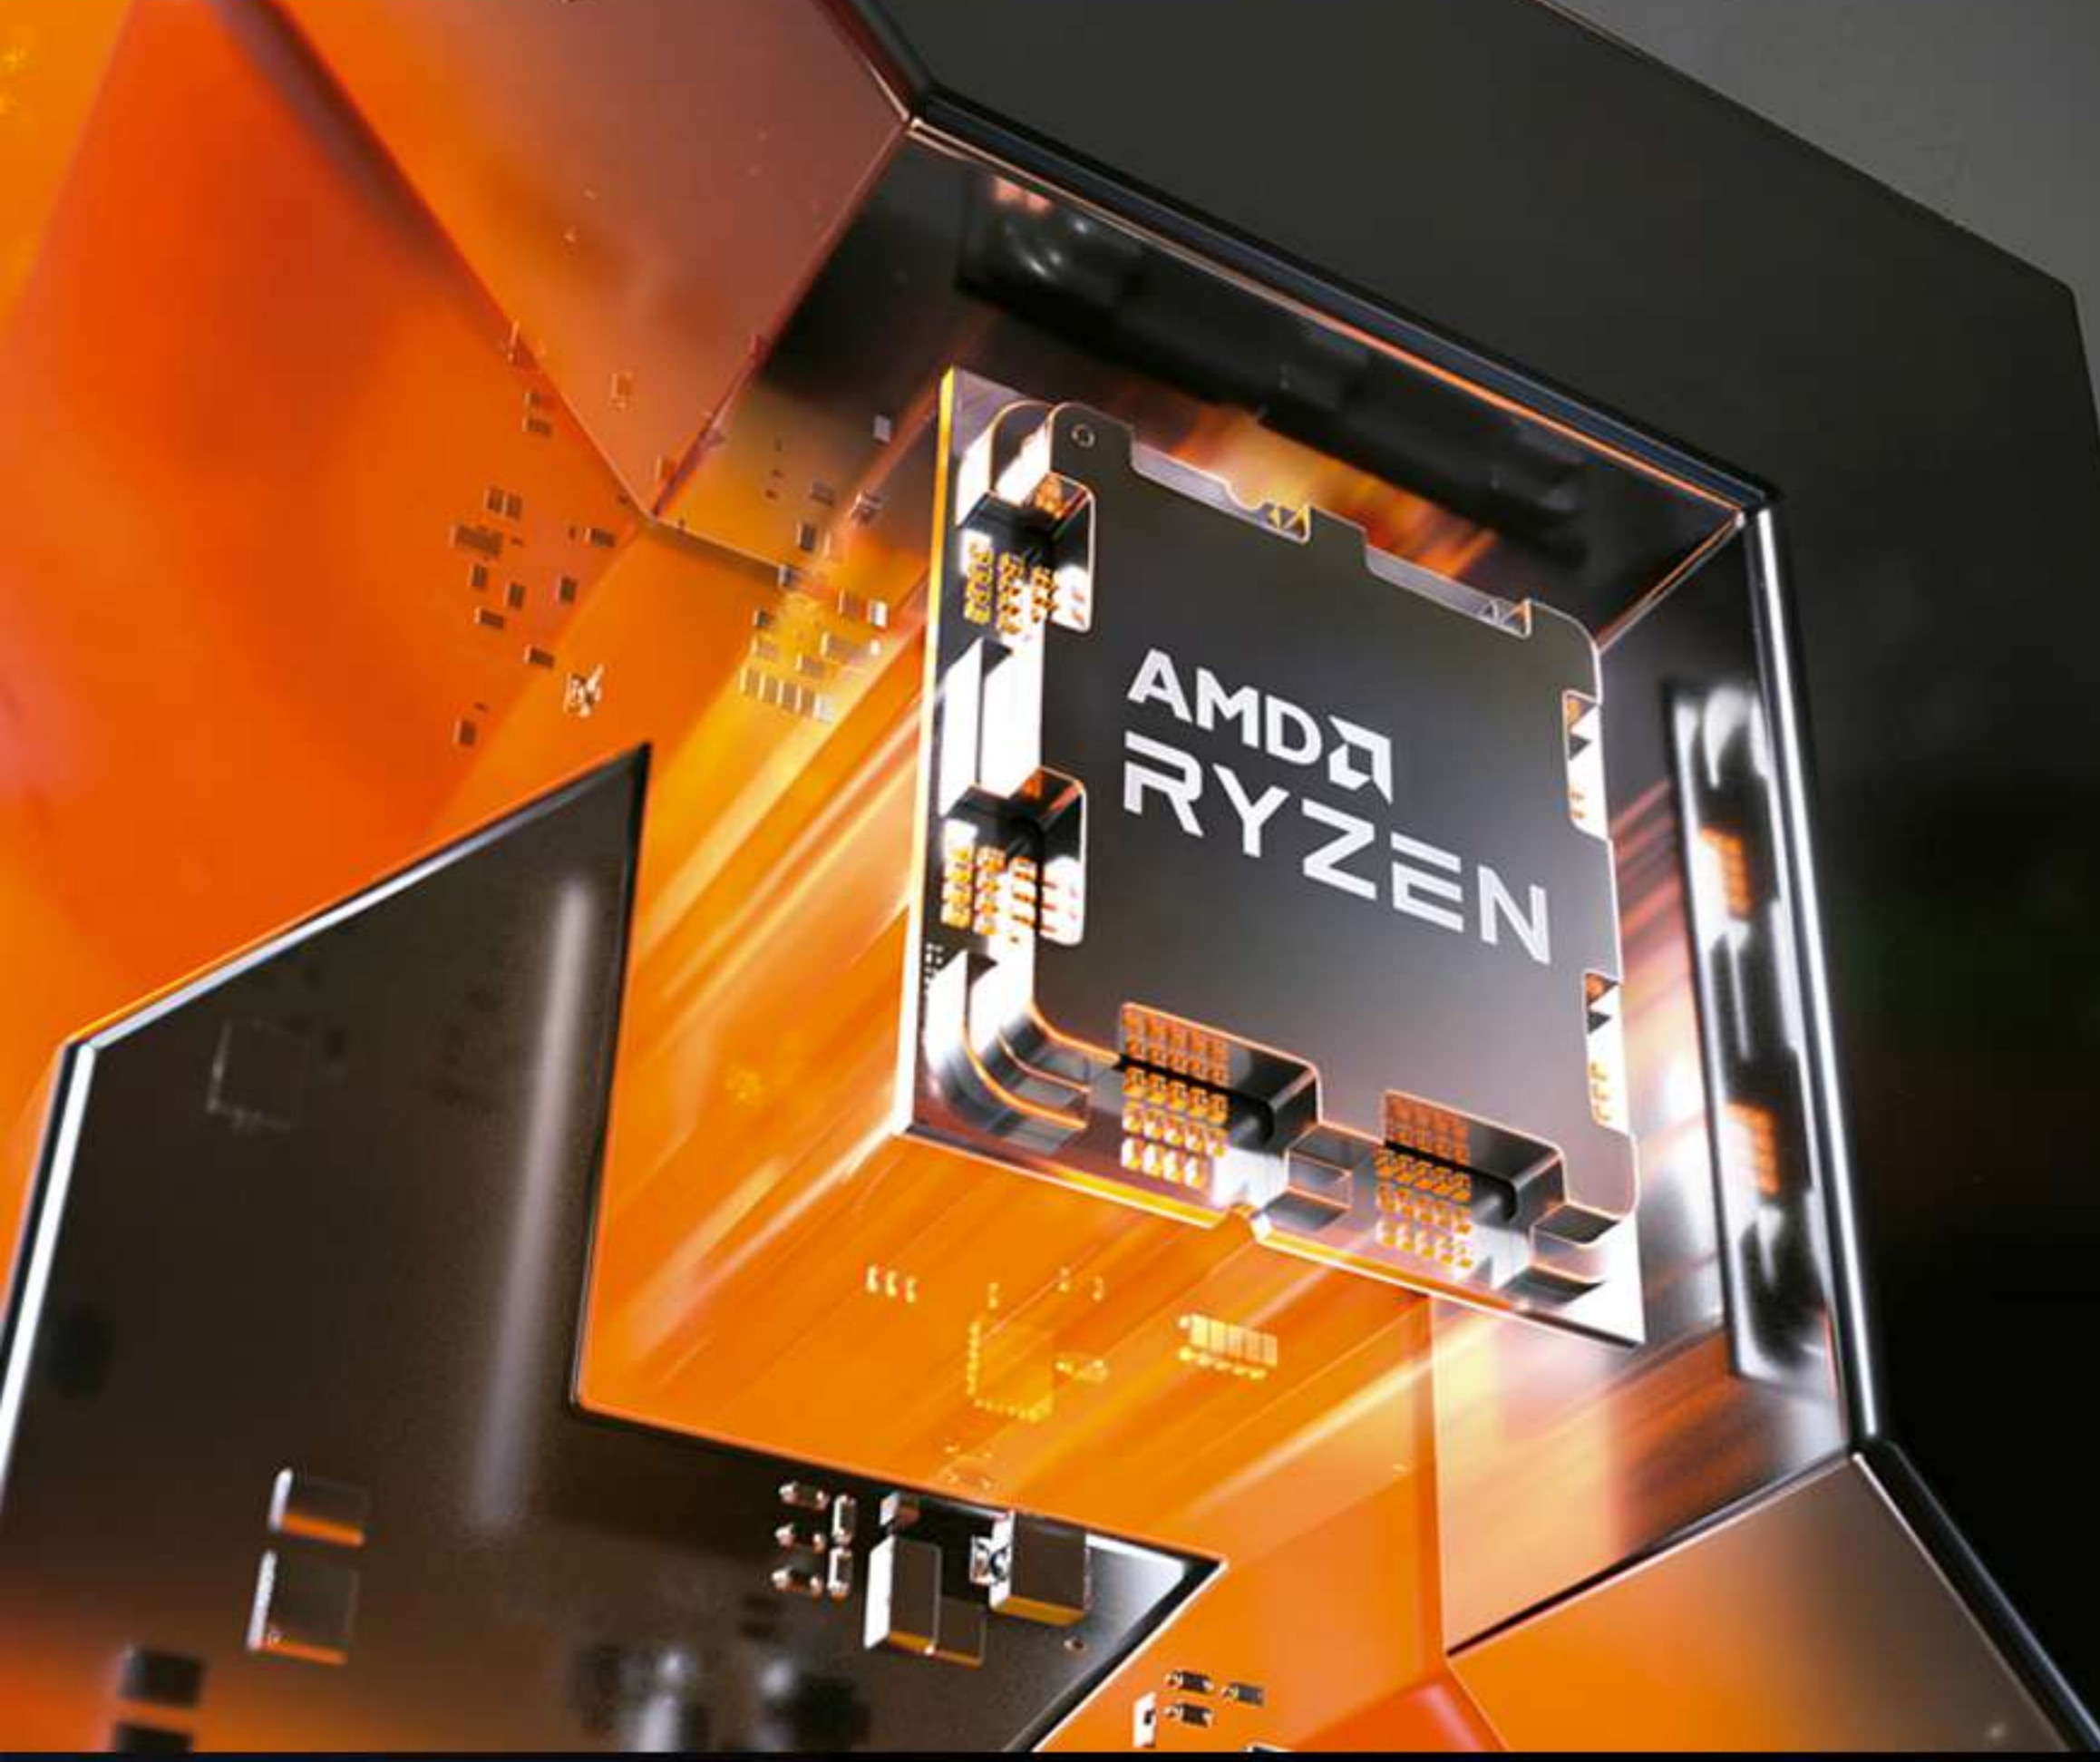

XTREME® PC GAMING

NÚMERO DE PARTE XTPCR516GB3050MDB
UPC 761062730556
PROCESADOR AMD RYZEN 5 5500 6 núcleos, 12 hilos 3.6 GHz base y 4.2 GHz velocidad turbo, 16 MB L3 Cache.
TARJETA GRÁFICA NVIDIA GeForce RTX 3050

MONITOR
23.8" Full HD 144Hz 1ms

KIT GAMER
Teclado / Mouse

16GB DDR4
3200MHz

AM4

AMD A520

SSD 1TB

Adaptador
WIFI

NVIDIA GeForce
RTX 3050 6GB GDDR6

GeForce RTX Serie 30

La Jugada Definitiva

Victoria Medida en Milisegundos

LLEGÓ PARA
CAMBIARLO TODO

Kit Gamer 2 en 1
XTREME PC GAMING
Battle Master

TÉCNICOS
ESPECIALIZADOS

SIN GASTOS
DE ENVÍO

REPLAZO DE
PIEZAS

SOPORTE TÉCNICO
PERPETUO