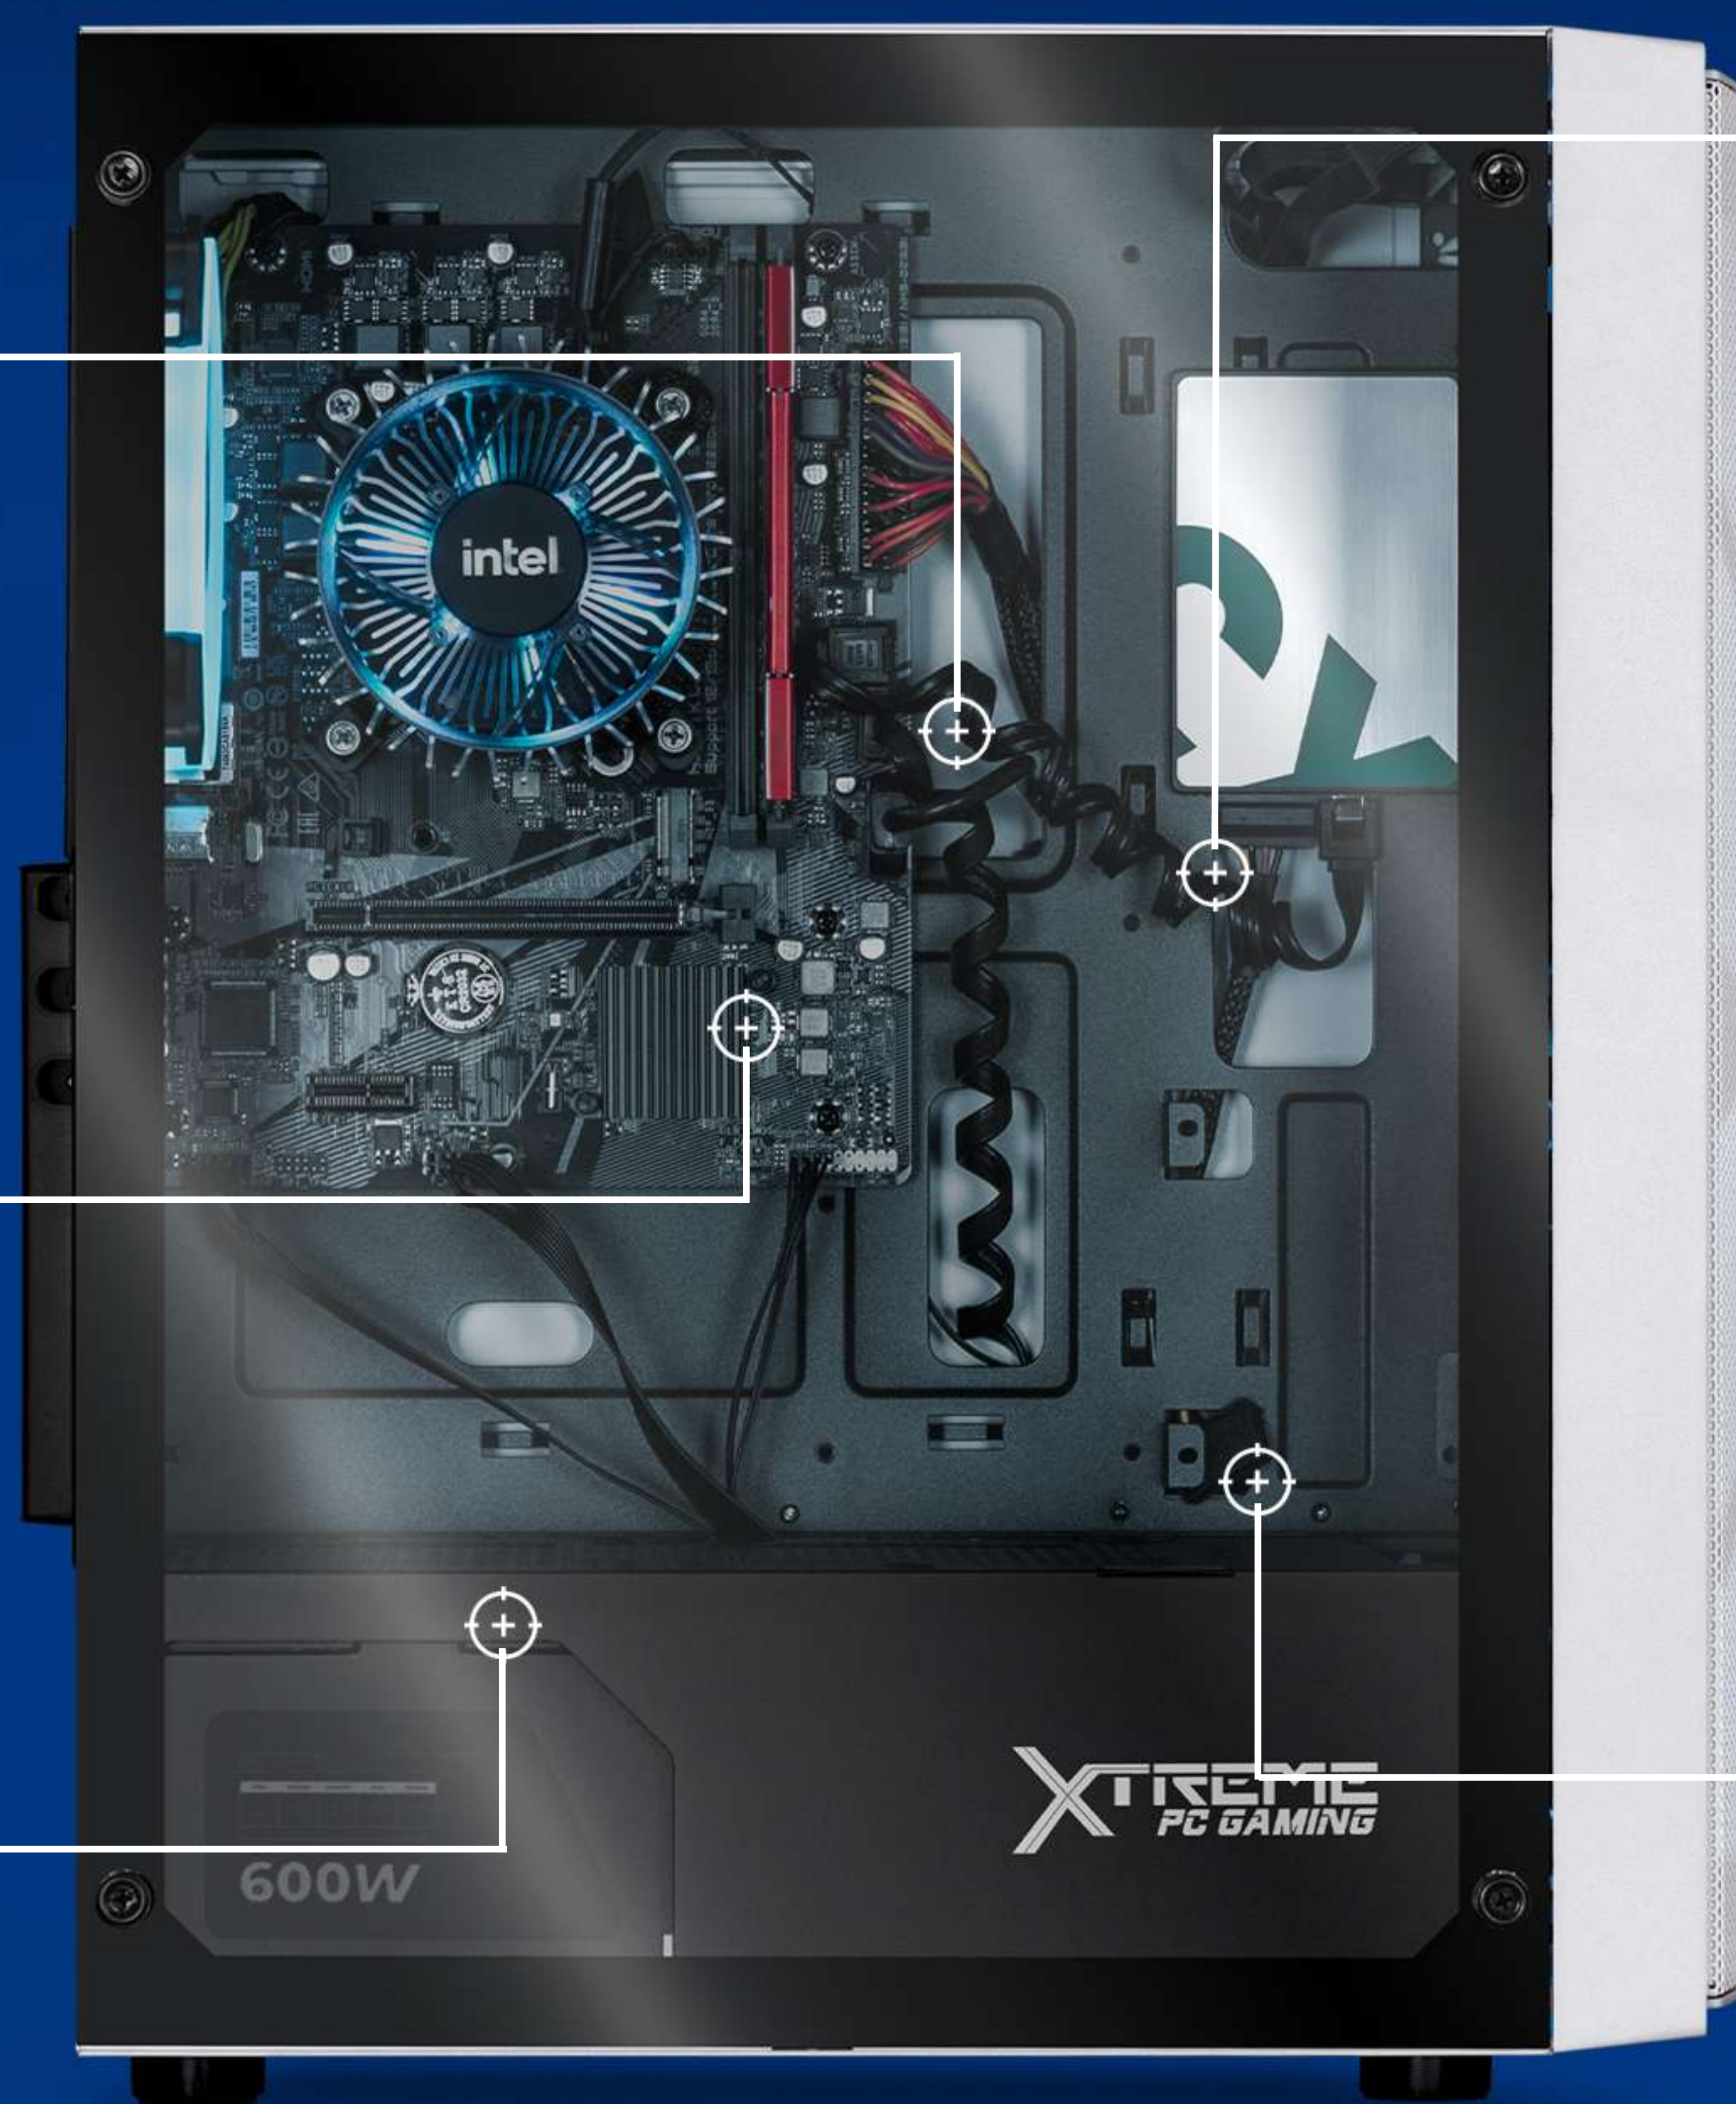

APLICACIONES RECOMENDADAS

1080P
90
FPS

1080P
110
FPS

AURICULARES

BOTÓN POWER

PUERTO USB