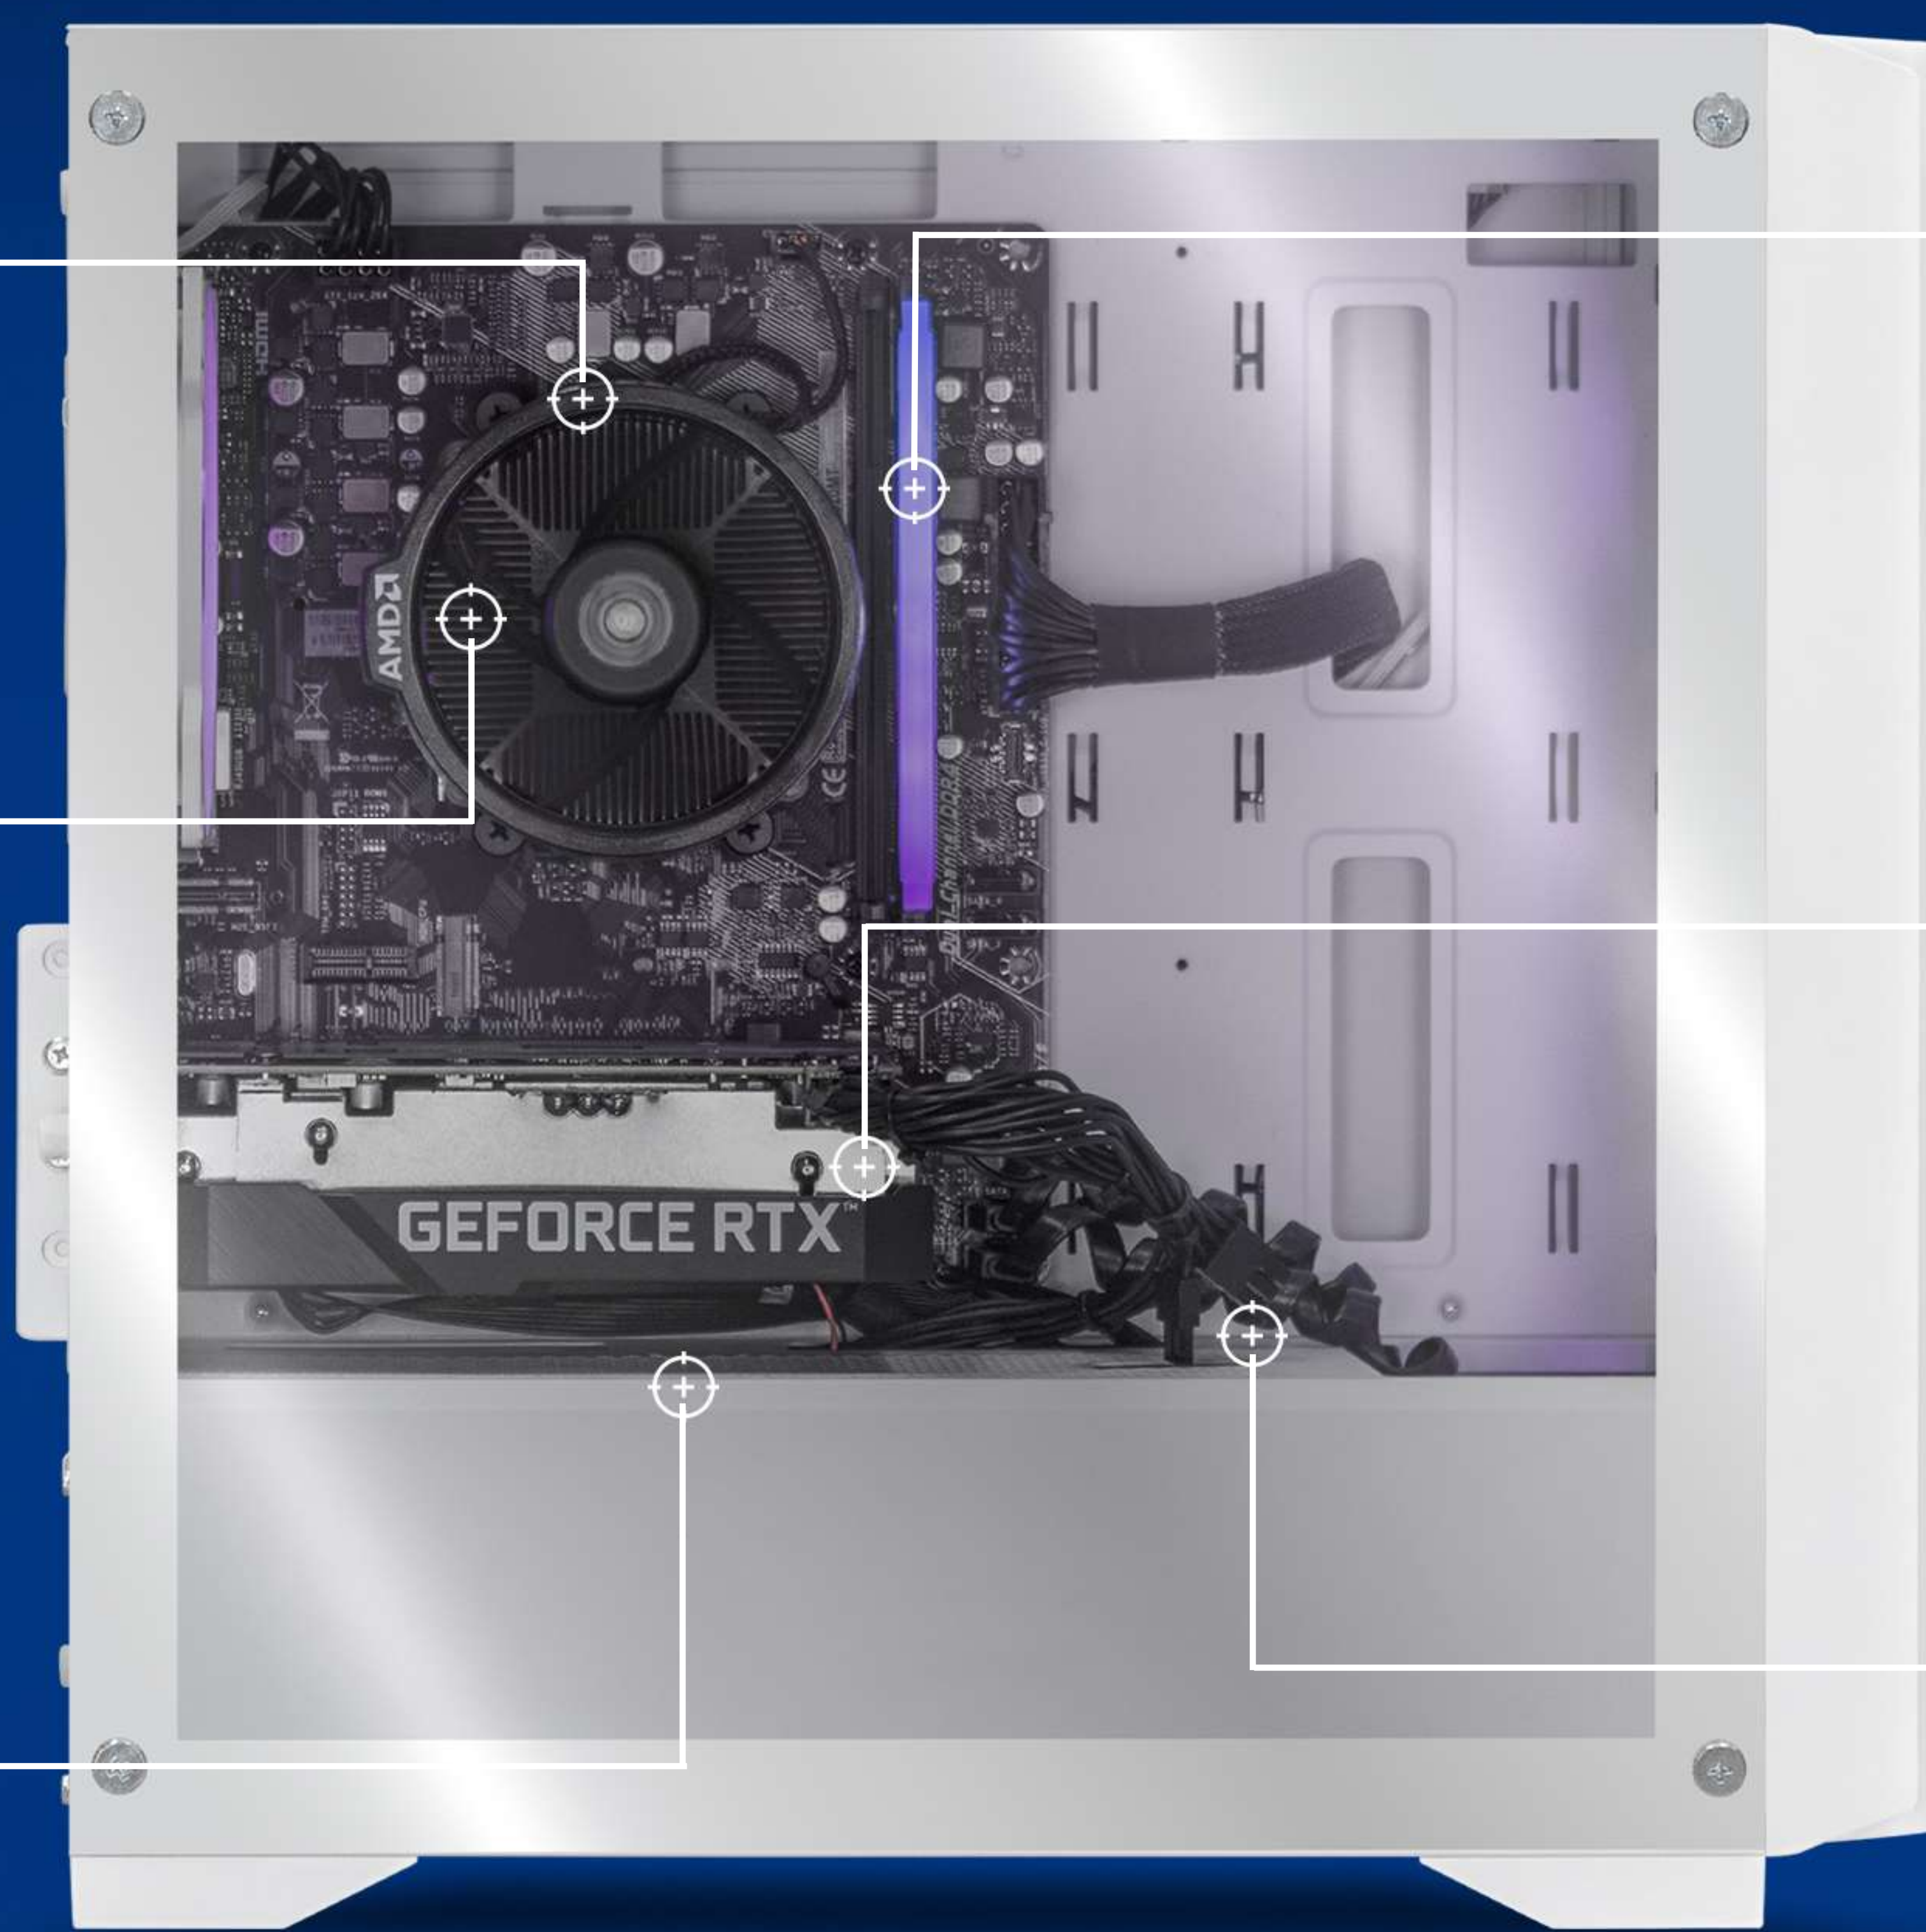

XTREME® PC GAMING

NÚMERO DE PARTE
XTBRR516GB3060CW

UPC
761062726528

PROCESADOR
AMD RYZEN 5 5600X
6 núcleos, 12 hilos 3.7 GHz
base y 4.6 GHz velocidad
turbo, 32 MB Cache L3

DIMENSIONES
39x20x39 CM

PESO
6 Kg

Windows 10

Garantía
Xtreme Shield

GEFORCE
RTX

AMD A520

AM4

SSD 500B
HDD 4TB

16GB DDR4
3200MHz

NVIDIA GeForce
RTX 3060

Adaptador
WIFI

APLICACIONES RECOMENDADAS

1080P
350
FPS

1080P
150
FPS

AURICULARES

PUERTO USB-C

PUERTO USB

BOTÓN LED

BOTÓN POWER