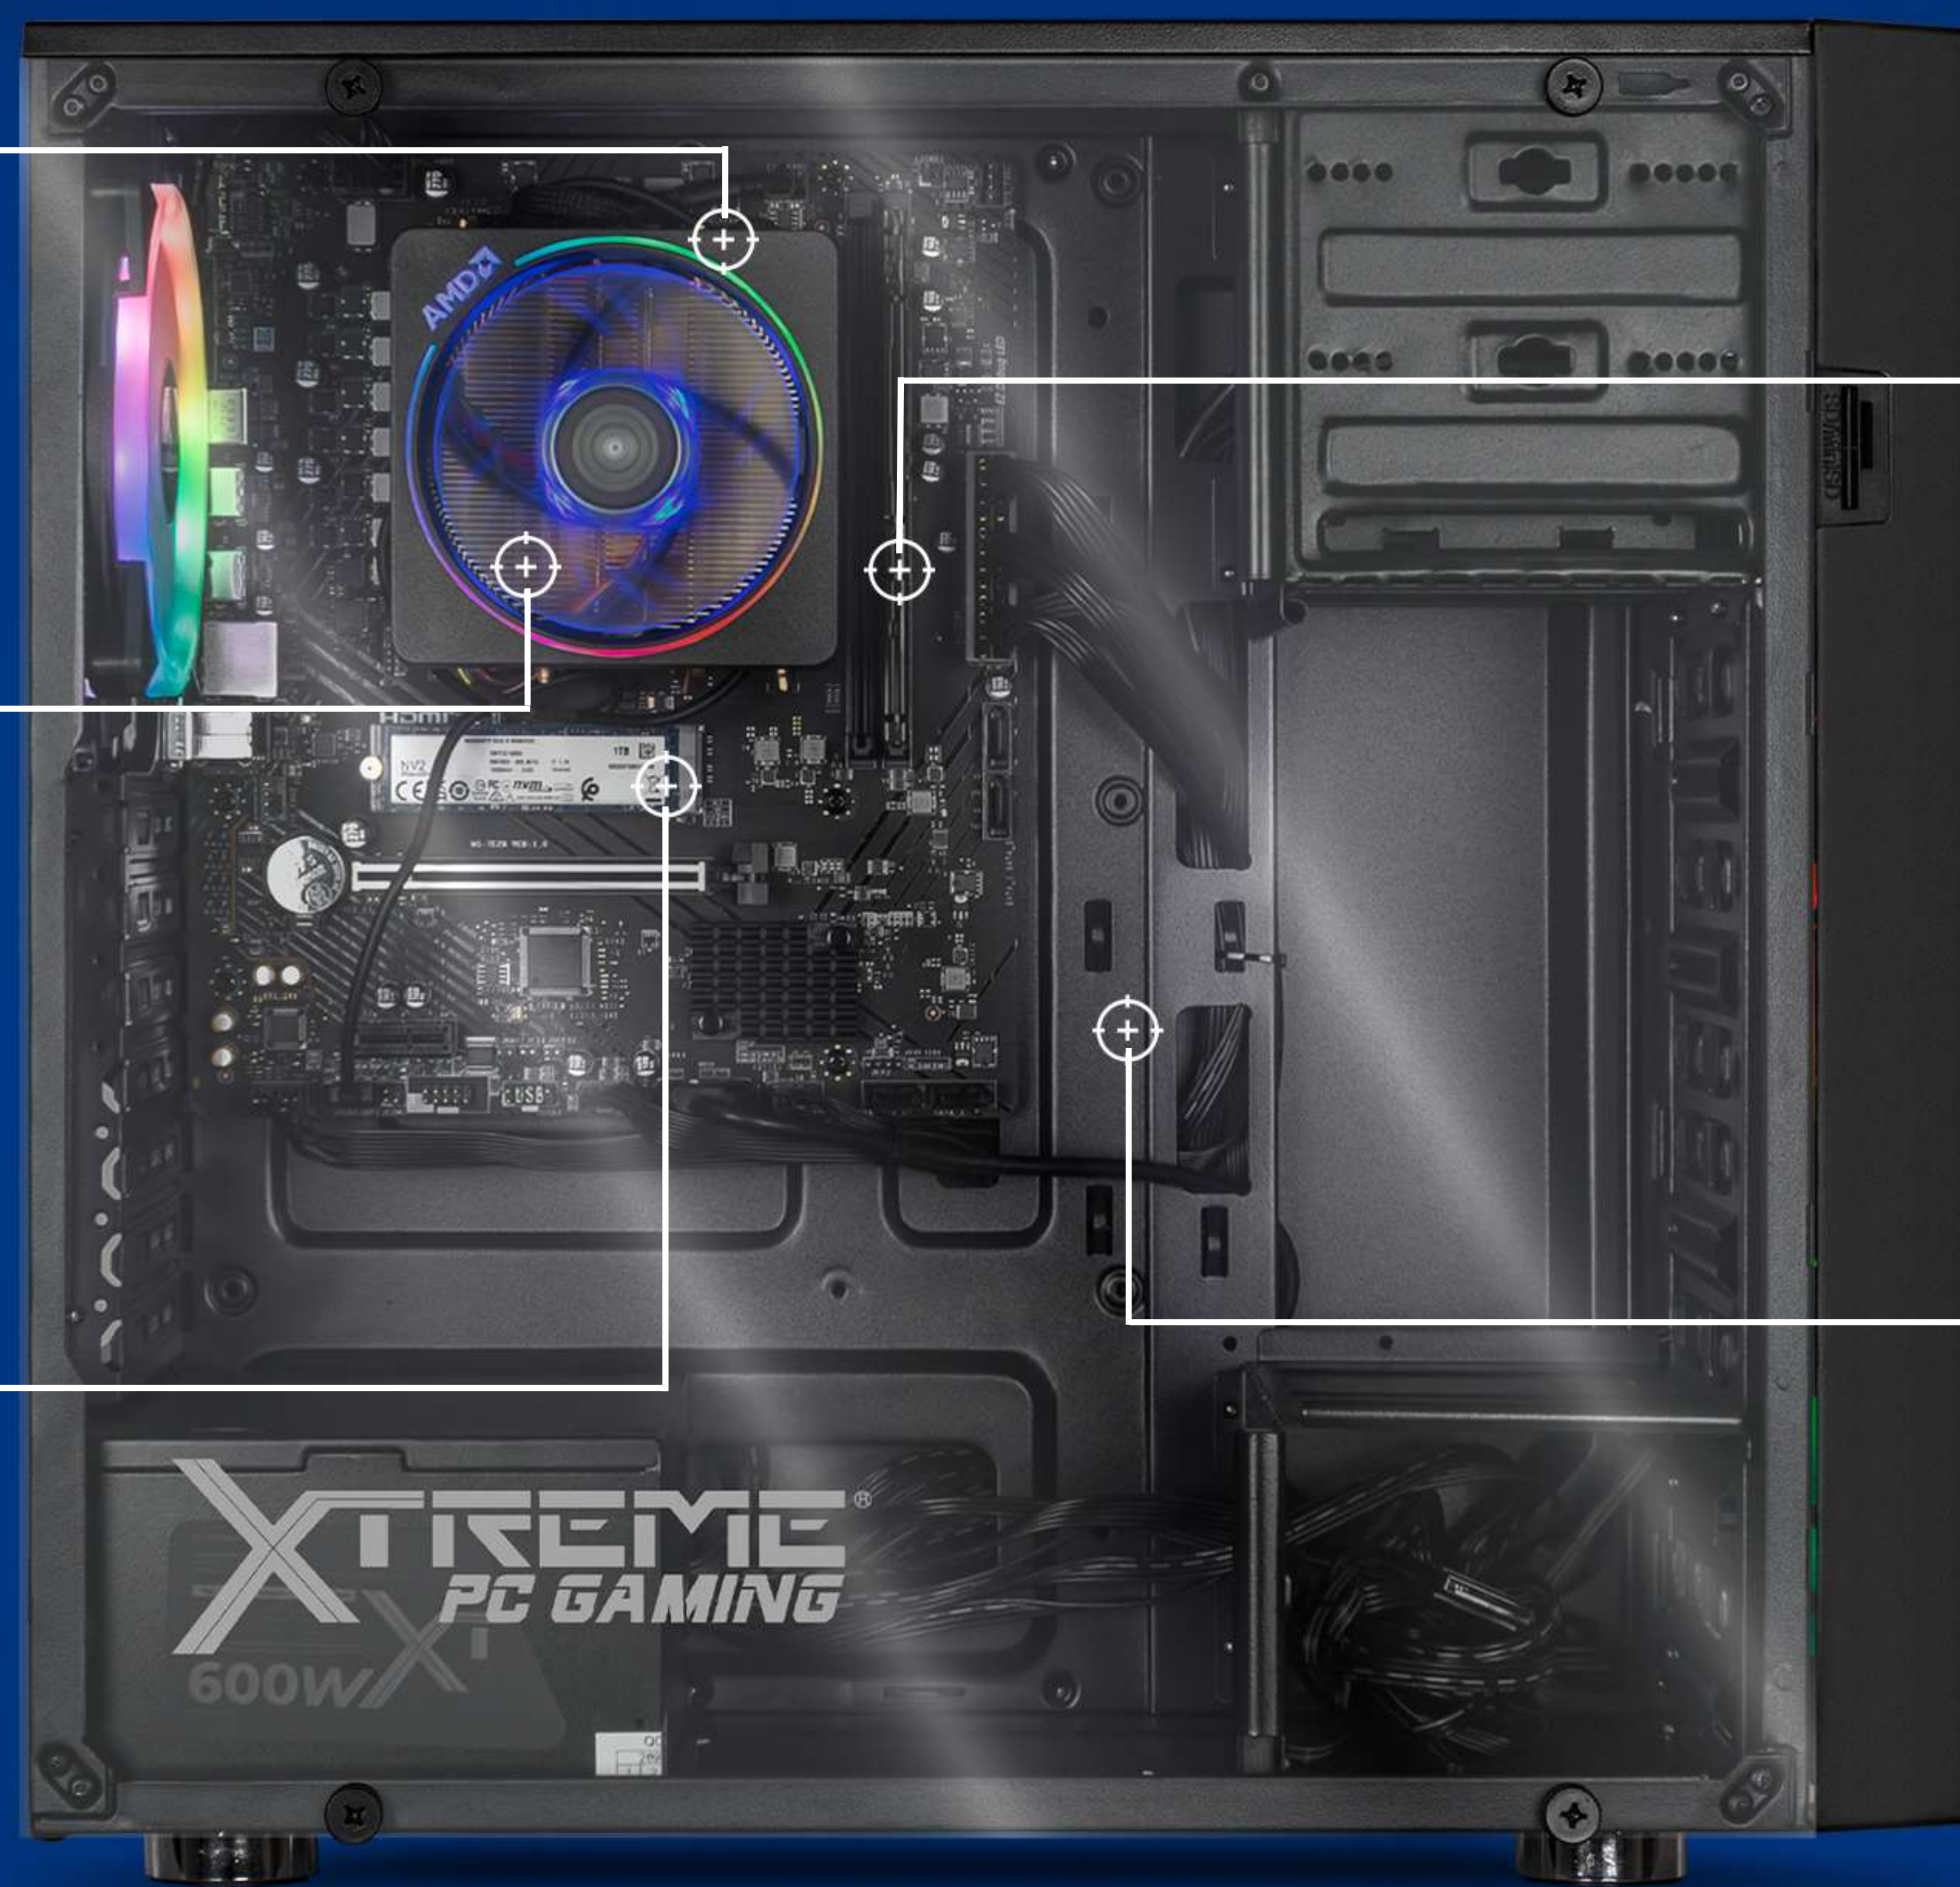

XTREME[®] PC GAMING

NÚMERO DE PARTE
XTPCR932GB5720MDB

UPC
761062728171

 **Windows 11**

 **Garantía**
Xtreme Shield

PROCESADOR
AMD RYZEN 9 7900
12 núcleos, 24 hilos 3.7 GHz
base y 5.4 GHz velocidad
turbo, 64 MB L3 Cache

DIMENSIONES
45x18x42 CM

PESO
7 Kg

AMD A620

AM5

SSD 1TB

32GB DDR5
5200MHz

Adaptador
WIFI

APLICACIONES RECOMENDADAS

1080P
80
FPS

1080P
100
FPS

 **BOTÓN POWER**

 **BOTÓN LED**

 **PUERTO USB**

 **AURICULARES**